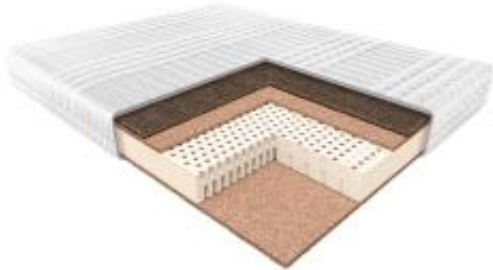

Link do produktu: <https://krainamateracy.pl/materac-klasyczny-janpol-zeus-200x180-p-1417.html>

Materac Klasyczny Janpol Zeus 200x180

Cena	4 725,00 zł
Dostępność	Dostępny
Czas wysyłki	7 -14 dni roboczych
Producent	Fabryka Materacy JANPOL sp. z o.o.
Rozmiar materaca	200x180 cm
Twardość materaca	twardy H3
Grubość materaca	19 cm

Opis produktu

MATERAC JANPOL ZEUS

Zeus to dwustronny, lateksowy model o wzmocnionej budowie, w którego konstrukcji zastosowane zostały płyty kokosowe.

ZDROWIE

Wnętrze materaca tworzy warstwa lateksu o trzech zróżnicowanych strefach twardości i zwiększonej gęstości, dzięki czemu doskonale dostosowuje się do kształtów ciała. Lateks użyty do produkcji materaca Zeus gwarantuje stabilne podparcie, co pozwoli Ci na swobodne poruszanie się we śnie, przy zdrowym ułożeniu kręgosłupa. Dodatkowo, co ważne, posiada właściwości antybakteryjne i przeciwgrzybicze. Nie pochłania kurzu, a na jego powierzchni nie rozwijają się żadne szkodliwe mikroorganizmy, więc jest idealnym rozwiązaniem dla alergików. Materac Zeus możesz użytkować z obu stron, co znacznie wydłuża jego żywotność. A ponad to jest materacem rehabilitacyjnym, sprzedawanym z obniżoną, 8 % stawką VAT. Zatem mogą z niego korzystać również osoby ze schorzeniami i bólami kręgosłupa. Zeus to opcja zdrowego i bezpiecznego snu zamknięta w trwałej, ale wygodnej konstrukcji.