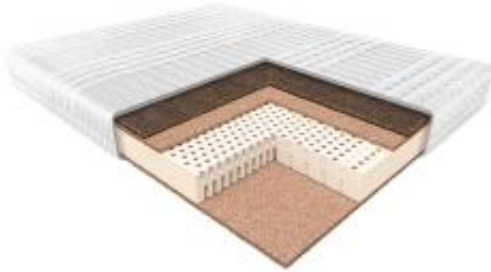

Link do produktu: <https://krainamateracy.pl/materac-klasyczny-janpol-zeus-200x200-p-1418.html>

Materac Klasyczny Janpol Zeus 200x200

Cena	4 969,00 zł
Dostępność	Dostępny
Czas wysyłki	7 -14 dni roboczych
Producent	Fabryka Materacy JANPOL sp. z o.o.
Twardość materaca	twardy H3
Grubość materaca	19 cm
Rozmiar materaca	200x200 cm

Opis produktu

MATERAC JANPOL ZEUS

Zeus to dwustronny, lateksowy model o wzmocnionej budowie, w którego konstrukcji zastosowane zostały płyty kokosowe.

ZDROWIE

Wnętrze materaca tworzy warstwa lateksu o trzech zróżnicowanych strefach twardości i zwiększonej gęstości, dzięki czemu doskonale dostosowuje się do kształtów ciała. Lateks użyty do produkcji materaca Zeus gwarantuje stabilne podparcie, co pozwoli Ci na swobodne poruszanie się we śnie, przy zdrowym ułożeniu kręgosłupa. Dodatkowo, co ważne, posiada właściwości antybakteryjne i przeciwgrybicze. Nie pochłania kurzu, a na jego powierzchni nie rozwijają się żadne szkodliwe mikroorganizmy, więc jest idealnym rozwiązaniem dla alergików. Materac Zeus możesz użytkować z obu stron, co znacznie wydłuża jego żywotność. A ponad to jest materacem rehabilitacyjnym, sprzedawanym z obniżoną, 8 % stawką VAT. Zatem mogą z niego korzystać również osoby ze schorzeniami i bólami kręgosłupa. Zeus to opcja zdrowego i bezpiecznego snu zamknięta w trwałej, ale wygodnej konstrukcji.

KOMFORT

Maty wykonane z włókien pochodzących z łupiny orzecha kokosowego, okrywające warstwę lateksu, gwarantują stabilne podparcie ciała oraz doskonałą cyrkulację powietrza wewnątrz wkładu, dzięki czemu osoba śpiąca na takim materacu nadmiernie się nie poci, a wilgoć odprowadzana jest na zewnątrz. Włókna kokosowe to materiał naturalny, nie wydzielający żadnych szkodliwych toksyn, a występujące w nich specjalne sole mineralne ograniczają rozwój bakterii – zatem to surowiec bezpieczny dla alergików. Zastosowane w materacu maty kokosowe zwiększają trwałość produktu, który dzięki nim po wielu latach użytkowania praktycznie nie ulega zużyciu. Połączenie lateksu i mat kokosowych gwarantuje wysoki komfort snu przy podwyższonej twardości.