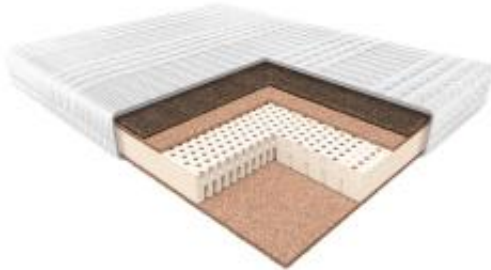

Link do produktu: <https://krainamateracy.pl/materac-klasyczny-janpol-zeus-200x80-p-1367.html>

Materac Klasyczny Janpol Zeus 200x80

Cena	1 895,00 zł
Dostępność	Dostępny
Czas wysyłki	7 -14 dni roboczych
Producent	Fabryka Materacy JANPOL sp. z o.o.
Twardość materaca	twardy H3
Grubość materaca	19 cm
Rozmiar materaca	200x80 cm

Opis produktu

MATERAC JANPOL ZEUS

Zeus to dwustronny, lateksowy model o wzmocnionej budowie, w którego konstrukcji zastosowane zostały płyty kokosowe.

ZDROWIE

Wnętrze materaca tworzy warstwa lateksu o trzech zróżnicowanych strefach twardości i zwiększonej gęstości, dzięki czemu doskonale dostosowuje się do kształtów ciała. Lateks użyty do produkcji materaca Zeus gwarantuje stabilne podparcie, co pozwoli Ci na swobodne poruszanie się we śnie, przy zdrowym ułożeniu kręgosłupa. Dodatkowo, co ważne, posiada właściwości antybakteryjne i przeciwwgrzybicze. Nie pochłania kurzu, a na jego powierzchni nie rozwijają się żadne szkodliwe mikroorganizmy, więc jest idealnym rozwiązaniem dla alergików. Materac Zeus możesz użytkować z obu stron, co znacznie wydłuża jego żywotność. A ponad to jest materacem rehabilitacyjnym, sprzedawanym z obniżoną, 8 % stawką VAT. Zatem mogą z niego korzystać również osoby ze schorzeniami i bólami kręgosłupa. Zeus to opcja zdrowego i bezpiecznego snu zamknięta w trwałej, ale wygodnej konstrukcji.

KOMFORT

Maty wykonane z włókien pochodzących z łupiny orzecha kokosowego, okrywające warstwę lateksu, gwarantują stabilne podparcie ciała oraz doskonałą cyrkulację powietrza wewnątrz wkładu, dzięki czemu osoba śpiąca na takim materacu nadmiernie się nie poci, a wilgoć odprowadzana jest na zewnątrz. Włókna kokosowe to materiał naturalny, nie wydzielający żadnych szkodliwych toksyn, a występujące w nich specjalne sole mineralne ograniczają rozwój bakterii – zatem to surowiec bezpieczny dla alergików. Zastosowane w materacu maty kokosowe zwiększają trwałość produktu, który dzięki nim po wielu latach użytkowania praktycznie nie ulega zużyciu. Połączenie lateksu i mat kokosowych gwarantuje wysoki komfort snu przy podwyższonej twardości.