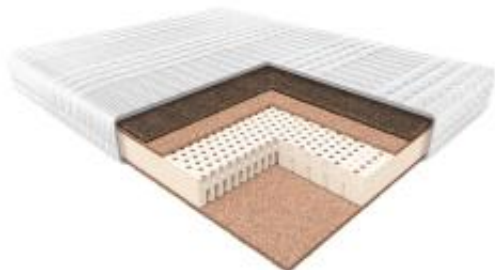

Link do produktu: <https://krainamateracy.pl/materac-klasyczny-janpol-zeus-200x80-p-1367.html>

Materac Klasyczny Janpol Zeus 200x80

Cena	1 895,00 zł
Dostępność	Dostępny
Czas wysyłki	7 -14 dni roboczych
Producent	Fabryka Materacy JANPOL sp. z o.o.
Twardość materaca	twardy H3
Grubość materaca	19 cm
Rozmiar materaca	200x80 cm

Opis produktu

MATERAC JANPOL ZEUS

Zeus to dwustronny, lateksowy model o wzmocnionej budowie, w którego konstrukcji zastosowane zostały płyty kokosowe.

ZDROWIE

Wnętrze materaca tworzy warstwa lateksu o trzech zróżnicowanych strefach twardości i zwiększonej gęstości, dzięki czemu doskonale dostosowuje się do kształtów ciała. Lateks użyty do produkcji materaca Zeus gwarantuje stabilne podparcie, co pozwoli Ci na swobodne poruszanie się we śnie, przy zdrowym ułożeniu kręgosłupa. Dodatkowo, co ważne, posiada właściwości antybakteryjne i przeciwwgrzybicze. Nie pochłania kurzu, a na jego powierzchni nie rozwijają się żadne szkodliwe mikroorganizmy, więc jest idealnym rozwiązaniem dla alergików. Materac Zeus możesz użytkować z obu stron, co znacznie wydłuża jego żywotność. A ponad to jest materacem rehabilitacyjnym, sprzedawanym z obniżoną, 8 % stawką VAT. Zatem mogą z niego korzystać również osoby ze schorzeniami i bólami kręgosłupa. Zeus to opcja zdrowego i bezpiecznego snu zamknięta w trwałej, ale wygodnej konstrukcji.

KOMFORT

Maty wykonane z włókien pochodzących z łupiny orzecha kokosowego, okrywające warstwę lateksu, gwarantują stabilne podparcie ciała oraz doskonałą cyrkulację powietrza wewnątrz wkładu, dzięki czemu osoba śpiąca na takim materacu nadmiernie się nie poci, a wilgoć odprowadzana jest na zewnątrz. Włókna kokosowe to materiał naturalny, nie wydzielający żadnych szkodliwych toksyn, a występujące w nich specjalne sole mineralne ograniczają rozwój bakterii – zatem to surowiec bezpieczny dla alergików. Zastosowane w materacu maty kokosowe zwiększają trwałość produktu, który dzięki nim po wielu latach użytkowania praktycznie nie ulega zużyciu. Połączenie lateksu i mat kokosowych gwarantuje wysoki komfort snu przy podwyższonej twardości.