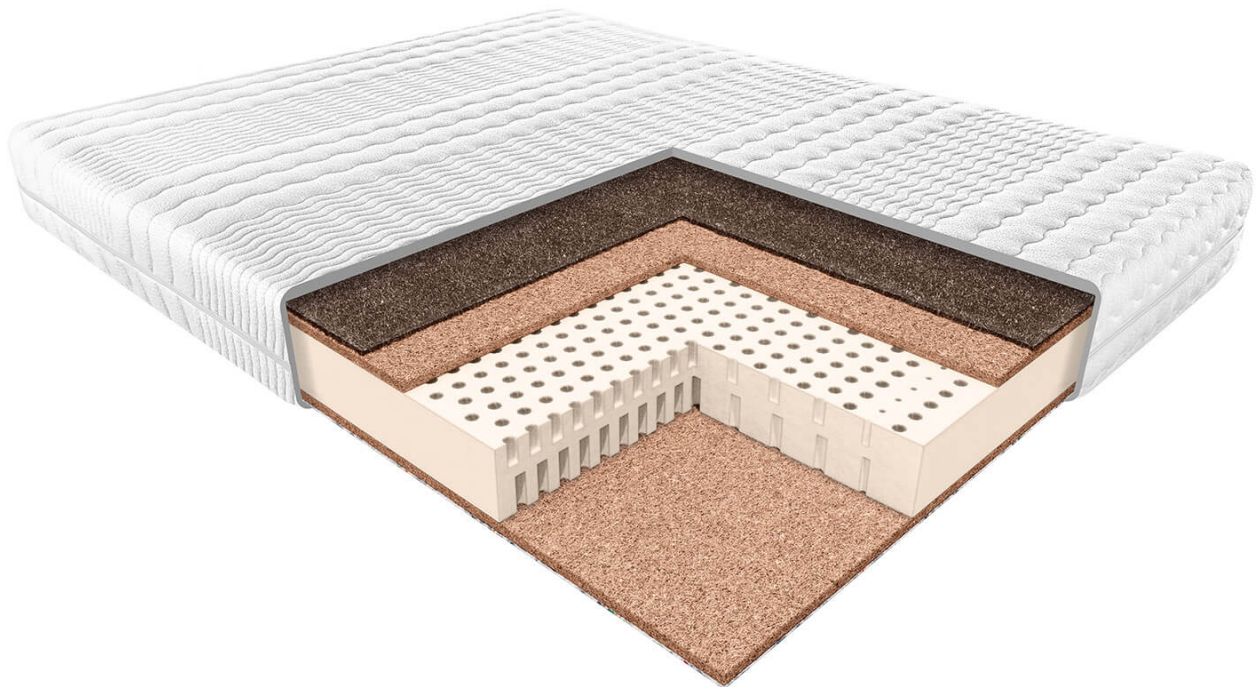

Opis produktu

MATERAC JANPOL ZEUS

Zeus to dwustronny, lateksowy model o wzmocnionej budowie, w którego konstrukcji zastosowane zostały płyty kokosowe.

ZDROWIE

Wnętrze materaca tworzy warstwa lateksu o trzech zróżnicowanych strefach twardości i zwiększonej gęstości, dzięki czemu doskonale dostosowuje się do kształtów ciała. Lateks użyty do produkcji materaca Zeus gwarantuje stabilne podparcie, co pozwoli Ci na swobodne poruszanie się we śnie, przy zdrowym ułożeniu kręgosłupa. Dodatkowo, co ważne, posiada właściwości antybakteryjne i przeciwwgrzybicze. Nie pochłania kurzu, a na jego powierzchni nie rozwijają się żadne szkodliwe mikroorganizmy, więc jest idealnym rozwiązaniem dla alergików. Materac Zeus możesz użytkować z obu stron, co znacznie wydłuża jego żywotność. A ponad to jest materacem rehabilitacyjnym, sprzedawanym z obniżoną, 8 % stawką VAT. Zatem mogą z niego korzystać również osoby ze schorzeniami i bólami kręgosłupa. Zeus to opcja zdrowego i bezpiecznego snu zamknięta w trwałej, ale wygodnej konstrukcji.

KOMFORT

Maty wykonane z włókien pochodzących z łupiny orzecha kokosowego, okrywające warstwę lateksu, gwarantują stabilne podparcie ciała oraz doskonałą cyrkulację powietrza wewnątrz wkładu, dzięki czemu osoba śpiąca na takim materacu nadmiernie się nie poci, a wilgoć odprowadzana jest na zewnątrz. Włókna kokosowe to materiał naturalny, nie wydzielający żadnych szkodliwych toksyn, a występujące w nich specjalne sole mineralne ograniczają rozwój bakterii – zatem to surowiec bezpieczny dla alergików. Zastosowane w materacu maty kokosowe zwiększają trwałość produktu, który dzięki nim po wielu latach użytkowania praktycznie nie ulega zużyciu. Połączenie lateksu i mat kokosowych gwarantuje wysoki komfort snu przy podwyższonej twardości.