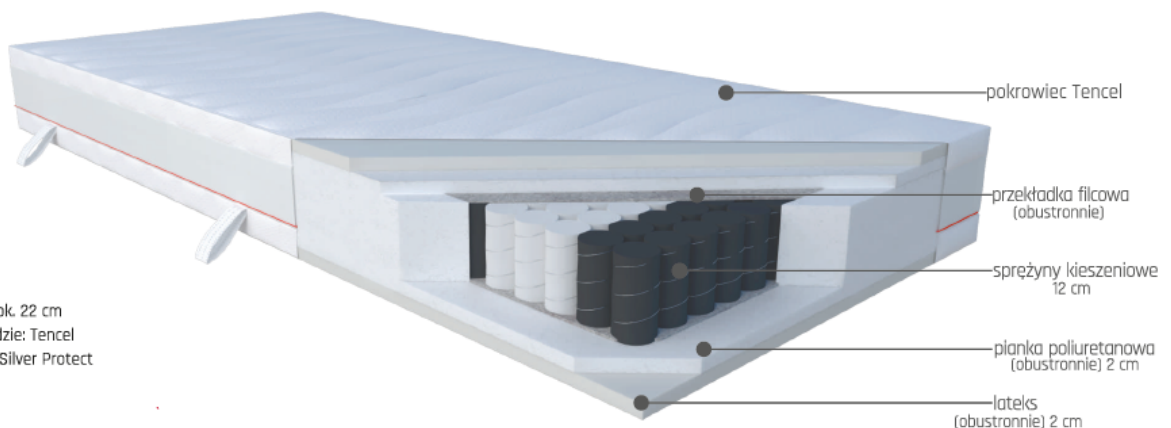

Materac Cora to kwintesencja wygody i trwałości. Połączenie aż pięciu warstw surowców zapewnia najwyższy komfort snu, a wzmocniona sprężyna, która tworzy rdzeń materaca gwarantuje stabilność i wysoką odporność na odkształcenia.

ZDROWIE - 8,0/10

Wyczuwalny tuż pod pokrowcem lateks świetnie podpira ciało, jest miękki w dotyku i delikatny dla skóry. Jest też bezpieczny dla alergików. Jego powierzchnia nie przyciąga i nie pochłania kurzu oraz blokuje rozwój szkodliwych dla zdrowia bakterii i grzybów. Zapewnia także najwyższy stopień wentylacji. Specjalnie wyprofilowane kanaliki umożliwiają swobodny przepływ powietrza wewnątrz wkładu. Taka budowa sprawia, że nie tylko doskonale odprowadzana jest wilgoć z wnętrza materaca, ale wspomagany jest też proces dostarczania tlenu do Twojego organizmu.

KOMFORT - 8,0/10

Na każdym metrze kwadratowym materaca pracuje aż 260 sprężyn ułożonych w siedmiu strefach twardości. Umożliwiają stabilne, punktowe podparcie ciała, bez względu na pozycję, w której śpisz. Sprawdzają się również, gdy materac dzielisz z drugą połówką. Sprężyny niwelują efekt tzw. "falowania", a więc kiedy Ty odwracasz się we śnie, druga osoba nie odczuwa Twoich ruchów. Sprężyny kieszeniowe tworzą solidną bazę dla odpornej na odkształcenia pianki, która wspiera działanie lateksu, dopasowuje się do ciała i podnosi wysokość materaca.

Twardość
miękki | **średni** | twardy

Typ: kieszeniowy
Wysokość materaca: ok. 22 cm
Pokrowiec w standardzie: Tencel
Pokrowiec zamienny: Silver Protect

JAKOŚĆ - 7,5/10