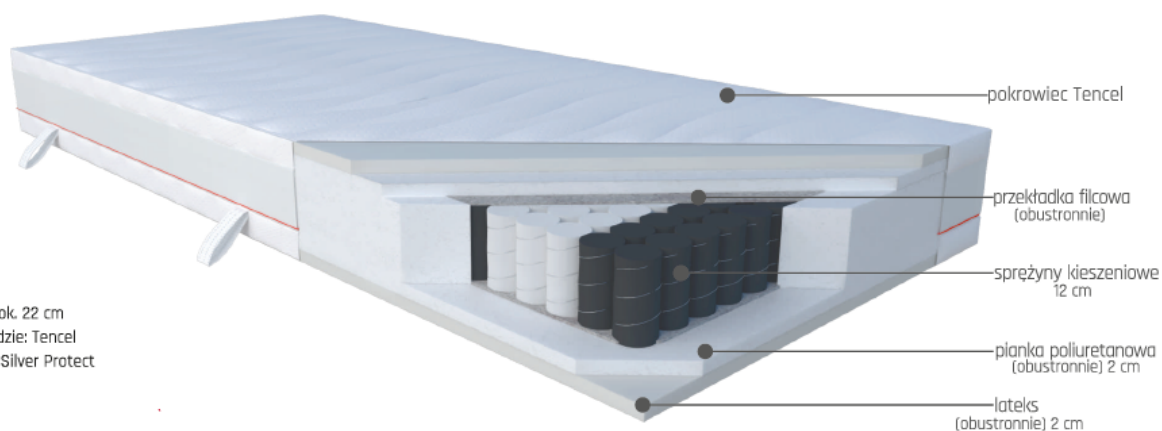

Opis produktu

Materac Cora to kwintesencja wygody i trwałości. Połączenie aż pięciu warstw surowców zapewnia najwyższy komfort snu, a wzmocniona sprężyna, która tworzy rdzeń materaca gwarantuje stabilność i wysoką odporność na odkształcenia.

ZDROWIE - 8,0/10

Wyczuwalny tuż pod pokrowcem lateks świetnie podpira ciało, jest miękki w dotyku i delikatny dla skóry. Jest też bezpieczny dla alergików. Jego powierzchnia nie przyciąga i nie pochłania kurzu oraz blokuje rozwój szkodliwych dla zdrowia bakterii i grzybów. Zapewnia także najwyższy stopień wentylacji. Specjalnie wyprofilowane kanaliki umożliwiają swobodny przepływ powietrza wewnątrz wkładu. Taka budowa sprawia, że nie tylko doskonale odprowadzana jest wilgoć z wnętrza materaca, ale wspomagany jest też proces dostarczania tlenu do Twojego organizmu.

KOMFORT - 8,0/10

Na każdym metrze kwadratowym materaca pracuje aż 260 sprężyn ułożonych w siedmiu strefach twardości. Umożliwiają stabilne, punktowe podparcie ciała, bez względu na pozycję, w której śpisz. Sprawdzą się również, gdy materac dzielisz z drugą połówką. Sprężyny niwelują efekt tzw. "falowania", a więc kiedy Ty odwracasz się we śnie, druga osoba nie odczuwa Twoich ruchów. Sprężyny kieszeniowe tworzą solidną bazę dla odpornej na odkształcenia pianki, która wspiera działanie lateksu, dopasowuje się do ciała i podnosi wysokość materaca.

Pokrowiec można rozsunąć na 2 części, zamek dwudzielny i prać w 40 st.

Doskonała wentylacja materaca, antyalergiczny

Materac dwustronny, dwie strony różnej twardości

7 stref twardości zapewnia doskonałe dopasowanie do kręgosłupa