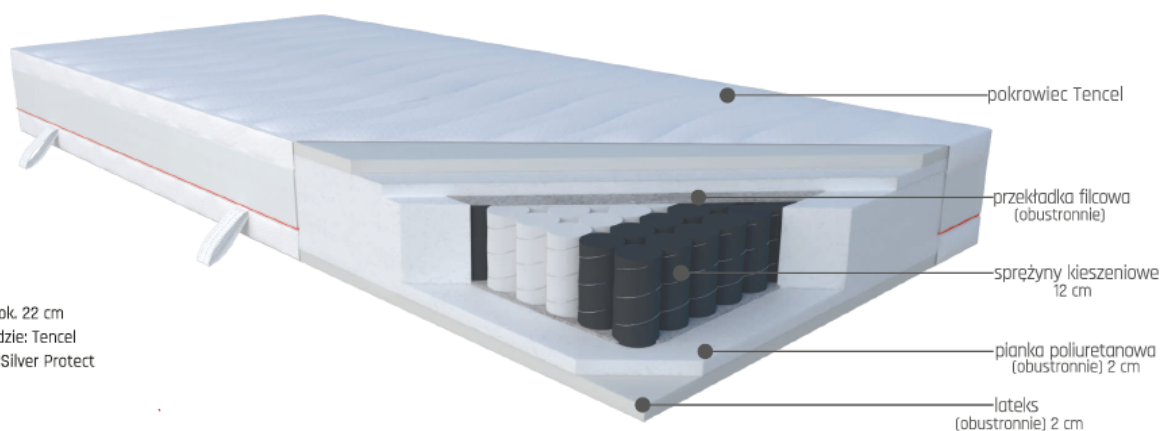

Twardość
miękki | **średni** | twardy

Typ: kieszeniowy
Wysokość materaca: ok. 22 cm
Pokrowiec w standardzie: Tencel
Pokrowiec zamienny: Silver Protect