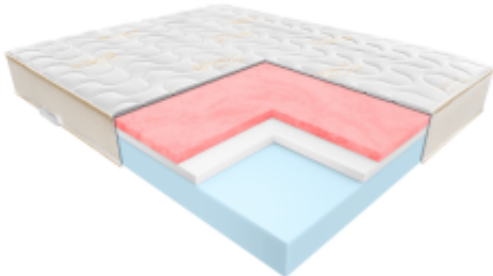

Link do produktu: <https://krainamateracy.pl/materac-komfort-janpol-essence-100x200-visco-piankowy-p-1645.html>

Materac KOMFORT Janpol Essence 100x200 - Visco Piankowy

Cena	1 875,00 zł
Dostępność	14 dni
Numer katalogowy	JAN-ESSENCE-100
Kod producenta	JAN-ESSENCE-100
Producent	Fabryka Materacy JANPOL sp. z o.o.
Grubość materaca	24 cm
Rozmiar materaca	100x200 cm
Twardość materaca	Twardy / Średnio twardy

Opis produktu

Poczuj różnicę dzięki piance Visco

Janpol Essence z linii KOMFORT to materac, który zmienia definicję komfortu. Połączenie stabilnej bazy z otulającą pianką termoelastyczną sprawia, że każda noc staje się czasem głębokiej regeneracji.

Dla kogo jest ten materac?

- **Dla par:** Pianka Visco idealnie tłumi drgania.
- **Dla osób z bólami kręgosłupa:** Precyzyjne dopasowanie.
- **Dla śpiących na boku:** Idealne dla barków i bioder.
- **Dla zmarzluchów:** Pianka Visco delikatnie kumuluje ciepło.

Budowa i technologie

Konstrukcja hybrydowa łącząca dwie pianki:

- **Pianka Visco (Termoelastyczna):** Odpowiada za uczucie "otulenia".
- **Pianka Red Soft (Wysokoelastyczna):** Stanowi solidny fundament.
- **7 Stref Twardości:** Ergonomiczne podparcie.