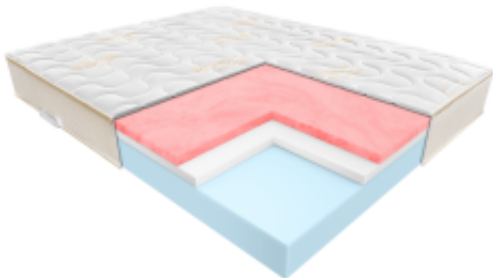

Link do produktu: <https://krainamateracy.pl/materac-komfort-janpol-essence-100x200-visco-piankowy-p-1645.html>

## Materac KOMFORT Janpol Essence 100x200 - Visco Piankowy

Cena	<b>1 875,00 zł</b>
Dostępność	<b>14 dni</b>
Numer katalogowy	<b>JAN-ESSENCE-100</b>
Kod producenta	<b>JAN-ESSENCE-100</b>
Producent	<b>Fabryka Materacy JANPOL sp. z o.o.</b>
Grubość materaca	<b>24 cm</b>
Rozmiar materaca	<b>100x200 cm</b>
Twardość materaca	<b>Twardy / Średnio twardy</b>

#### Poczuj różnicę dzięki piance Visco

Janpol Essence z linii KOMFORT to materac, który zmienia definicję komfortu. Połączenie stabilnej bazy z otulającą pianką termoelastyczną sprawia, że każda noc staje się czasem głębokiej regeneracji.

#### Dla kogo jest ten materac?

- **Dla par:** Pianka Visco idealnie tłumi drgania.
- **Dla osób z bólami kręgosłupa:** Precyzyjne dopasowanie.
- **Dla śpiących na boku:** Idealne dla barków i bioder.
- **Dla zmarzluchów:** Pianka Visco delikatnie kumuluje ciepło.