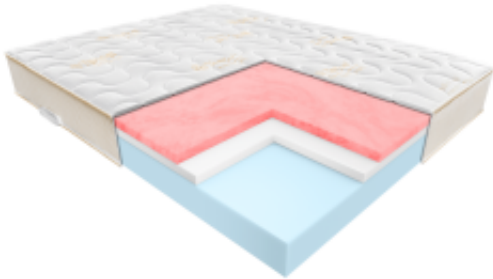

Link do produktu: <https://krainamateracy.pl/materac-komfort-janpol-essence-100x200-visco-piankowy-p-1645.html>

Materac KOMFORT Janpol Essence 100x200 - Visco Piankowy

Cena	2 149,00 zł
Dostępność	14 dni
Numer katalogowy	JAN-ESSENCE-100
Kod producenta	JAN-ESSENCE-100
Producent	Fabryka Materacy JANPOL sp. z o.o.
Rozmiar materaca	100x200 cm
Twardość materaca	Twardy / Średnio twardy
Grubość materaca	24 cm

Opis produktu

Poczuj różnicę dzięki piance Visco

Janpol Essence z linii KOMFORT to materac, który zmienia definicję komfortu. Połączenie stabilnej bazy z otulającą pianką termoelastyczną sprawia, że każda noc staje się czasem głębokiej regeneracji.

Dla kogo jest ten materac?

- **Dla par:** Pianka Visco idealnie tłumi drgania.
- **Dla osób z bólami kręgosłupa:** Precyzyjne dopasowanie.
- **Dla śpiących na boku:** Idealne dla barków i bioder.
- **Dla zmarzluchów:** Pianka Visco delikatnie kumuluje ciepło.

Budowa i technologie

Konstrukcja hybrydowa łącząca dwie pianki:

- **Pianka Visco (Termoelastyczna):** Odpowiada za uczucie "otulenia".
- **Pianka Red Soft (Wysokoelastyczna):** Stanowi solidny fundament.
- **7 Stref Twardości:** Ergonomiczne podparcie.