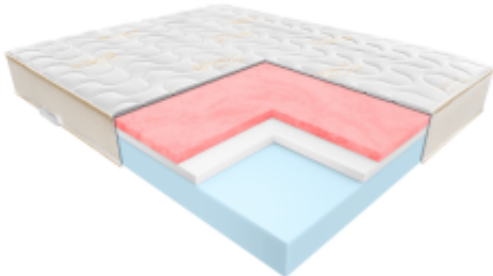

Link do produktu: <https://krainamateracy.pl/materac-komfort-janpol-essence-120x200-visco-piankowy-p-1646.html>

Materac KOMFORT Janpol Essence 120x200 - Visco Piankowy

Cena	2 499,00 zł
Dostępność	14 dni
Numer katalogowy	JAN-ESSENCE-120
Kod producenta	JAN-ESSENCE-120
Producent	Fabryka Materacy JANPOL sp. z o.o.
Rozmiar materaca	120x200 cm
Twardość materaca	Twardy / Średnio twardy
Grubość materaca	24 cm

Opis produktu

Poczuj różnicę dzięki piance Visco

Janpol Essence z linii KOMFORT to materac, który zmienia definicję komfortu. Połączenie stabilnej bazy z otulającą pianką termoelastyczną sprawia, że każda noc staje się czasem głębokiej regeneracji.

Dla kogo jest ten materac?

- **Dla par:** Pianka Visco idealnie tłumi drgania.
- **Dla osób z bólami kręgosłupa:** Precyzyjne dopasowanie.
- **Dla śpiących na boku:** Idealne dla barków i bioder.
- **Dla zmarzluchów:** Pianka Visco delikatnie kumuluje ciepło.

Budowa i technologie

Konstrukcja hybrydowa łącząca dwie pianki:

- **Pianka Visco (Termoelastyczna):** Odpowiada za uczucie "otulenia".
- **Pianka Red Soft (Wysokoelastyczna):** Stanowi solidny fundament.
- **7 Stref Twardości:** Ergonomiczne podparcie.