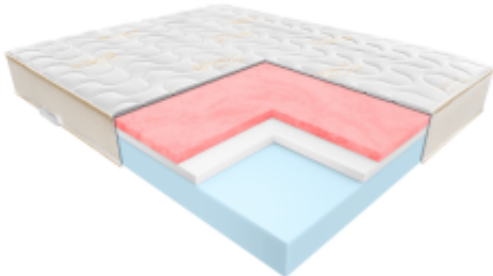

Link do produktu: <https://krainamateracy.pl/materac-komfort-janpol-essence-120x200-visco-piankowy-p-1646.html>

Materac KOMFORT Janpol Essence 120x200 - Visco Piankowy

Cena	2 225,00 zł
Dostępność	14 dni
Numer katalogowy	JAN-ESSENCE-120
Kod producenta	JAN-ESSENCE-120
Producent	Fabryka Materacy JANPOL sp. z o.o.
Twardość materaca	Twardy / Średnio twardy
Grubość materaca	24 cm
Rozmiar materaca	120x200 cm

Opis produktu

Poczuj różnicę dzięki piance Visco

Janpol Essence z linii KOMFORT to materac, który zmienia definicję komfortu. Połączenie stabilnej bazy z otulającą pianką termoelastyczną sprawia, że każda noc staje się czasem głębokiej regeneracji.

Dla kogo jest ten materac?

- **Dla par:** Pianka Visco idealnie tłumi drgania.
- **Dla osób z bólami kręgosłupa:** Precyzyjne dopasowanie.
- **Dla śpiących na boku:** Idealne dla barków i bioder.
- **Dla zmarzluchów:** Pianka Visco delikatnie kumuluje ciepło.

Budowa i technologie

Konstrukcja hybrydowa łącząca dwie pianki:

- **Pianka Visco (Termoelastyczna):** Odpowiada za uczucie "otulenia".
- **Pianka Red Soft (Wysokoelastyczna):** Stanowi solidny fundament.
- **7 Stref Twardości:** Ergonomiczne podparcie.