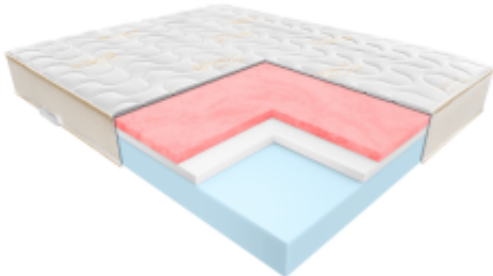

Link do produktu: <https://krainamateracy.pl/materac-komfort-janpol-essence-120x200-visco-piankowy-p-1646.html>

## Materac KOMFORT Janpol Essence 120x200 - Visco Piankowy

|                   |   |
|-------------------|---|
| Cena              | <b>2 499,00 zł</b>                        |
| Dostępność        | <b>14 dni</b>                             |
| Numer katalogowy  | <b>JAN-ESSENCE-120</b>                    |
| Kod producenta    | <b>JAN-ESSENCE-120</b>                    |
| Producent         | <b>Fabryka Materacy JANPOL sp. z o.o.</b> |
| Rozmiar materaca  | <b>120x200 cm</b>                         |
| Twardość materaca | <b>Twardy / Średnio twardy</b>            |
| Grubość materaca  | <b>24 cm</b>                              |

#### Poczuj różnicę dzięki piance Visco

Janpol Essence z linii KOMFORT to materac, który zmienia definicję komfortu. Połączenie stabilnej bazy z otulającą pianką termoelastyczną sprawia, że każda noc staje się czasem głębokiej regeneracji.

#### Dla kogo jest ten materac?

- **Dla par:** Pianka Visco idealnie tłumi drgania.
- **Dla osób z bólami kręgosłupa:** Precyzyjne dopasowanie.
- **Dla śpiących na boku:** Idealne dla barków i bioder.
- **Dla zmarzluchów:** Pianka Visco delikatnie kumuluje ciepło.