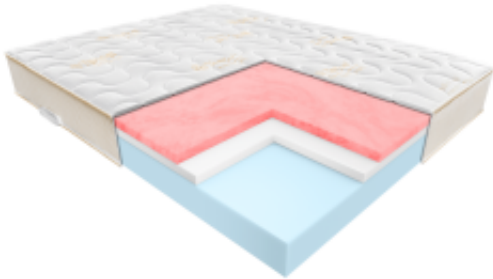

Link do produktu: <https://krainamateracy.pl/materac-komfort-janpol-essence-120x200-visco-piankowy-p-1646.html>

Materac KOMFORT Janpol Essence 120x200 - Visco Piankowy

Cena	2 499,00 zł
Dostępność	14 dni
Numer katalogowy	JAN-ESSENCE-120
Kod producenta	JAN-ESSENCE-120
Producent	Fabryka Materacy JANPOL sp. z o.o.
Rozmiar materaca	120x200 cm
Twardość materaca	Twardy / Średnio twardy
Grubość materaca	24 cm

Opis produktu

Poczuj różnicę dzięki piance Visco

Janpol Essence z linii KOMFORT to materac, który zmienia definicję komfortu. Połączenie stabilnej bazy z otulającą pianką termoelastyczną sprawia, że każda noc staje się czasem głębokiej regeneracji.

Dla kogo jest ten materac?

- **Dla par:** Pianka Visco idealnie tłumi drgania.
- **Dla osób z bólami kręgosłupa:** Precyzyjne dopasowanie.
- **Dla śpiących na boku:** Idealne dla barków i bioder.
- **Dla zmarzluchów:** Pianka Visco delikatnie kumuluje ciepło.

Budowa i technologie

Konstrukcja hybrydowa łącząca dwie pianki:

- **Pianka Visco (Termoelastyczna):** Odpowiada za uczucie "otulenia".
- **Pianka Red Soft (Wysokoelastyczna):** Stanowi solidny fundament.
- **7 Stref Twardości:** Ergonomiczne podparcie.