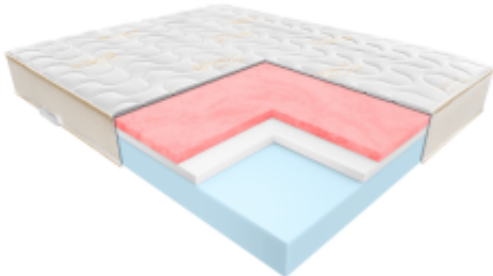

Link do produktu: <https://krainamateracy.pl/materac-komfort-janpol-essence-120x200-visco-piankowy-p-1646.html>

## Materac KOMFORT Janpol Essence 120x200 - Visco Piankowy

Cena	<b>2 225,00 zł</b>
Dostępność	<b>14 dni</b>
Numer katalogowy	<b>JAN-ESSENCE-120</b>
Kod producenta	<b>JAN-ESSENCE-120</b>
Producent	<b>Fabryka Materacy JANPOL sp. z o.o.</b>
Twardość materaca	<b>Twardy / Średnio twardy</b>
Grubość materaca	<b>24 cm</b>
Rozmiar materaca	<b>120x200 cm</b>

#### Poczuj różnicę dzięki piance Visco

Janpol Essence z linii KOMFORT to materac, który zmienia definicję komfortu. Połączenie stabilnej bazy z otulającą pianką termoelastyczną sprawia, że każda noc staje się czasem głębokiej regeneracji.

#### Dla kogo jest ten materac?

- **Dla par:** Pianka Visco idealnie tłumi drgania.
- **Dla osób z bólami kręgosłupa:** Precyzyjne dopasowanie.
- **Dla śpiących na boku:** Idealne dla barków i bioder.
- **Dla zmarzluchów:** Pianka Visco delikatnie kumuluje ciepło.