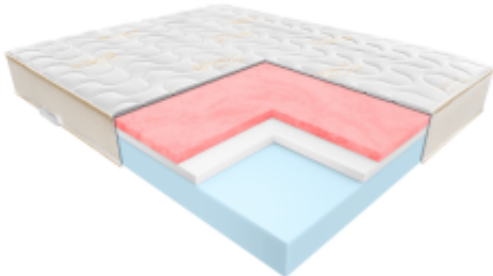

Link do produktu: <https://krainamateracy.pl/materac-komfort-janpol-essence-140x200-visco-piankowy-p-1647.html>

Materac KOMFORT Janpol Essence 140x200 - Visco Piankowy

| | |
|-------------------|---|
| Cena | 2 549,00 zł |
| Dostępność | 14 dni |
| Numer katalogowy | JAN-ESSENCE-140 |
| Kod producenta | JAN-ESSENCE-140 |
| Producent | Fabryka Materacy JANPOL sp. z o.o. |
| Grubość materaca | 24 cm |
| Rozmiar materaca | 140x200 cm |
| Twardość materaca | Twardy / Średnio twardy |

Opis produktu

Poczuj różnicę dzięki piance Visco

Janpol Essence z linii KOMFORT to materac, który zmienia definicję komfortu. Połączenie stabilnej bazy z otulającą pianką termoelastyczną sprawia, że każda noc staje się czasem głębokiej regeneracji.

Dla kogo jest ten materac?

- **Dla par:** Pianka Visco idealnie tłumi drgania.
- **Dla osób z bólami kręgosłupa:** Precyzyjne dopasowanie.
- **Dla śpiących na boku:** Idealne dla barków i bioder.
- **Dla zmarzluchów:** Pianka Visco delikatnie kumuluje ciepło.

Budowa i technologie

Konstrukcja hybrydowa łącząca dwie pianki:

- **Pianka Visco (Termoelastyczna):** Odpowiada za uczucie "otulenia".
- **Pianka Red Soft (Wysokoelastyczna):** Stanowi solidny fundament.
- **7 Stref Twardości:** Ergonomiczne podparcie.