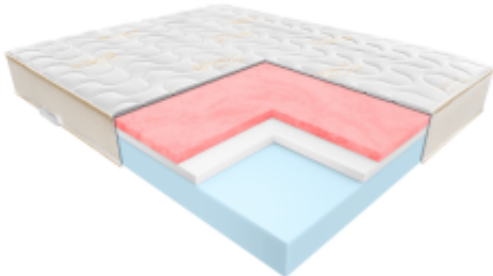

Link do produktu: <https://krainamateracy.pl/materac-komfort-janpol-essence-140x200-visco-piankowy-p-1647.html>

Materac KOMFORT Janpol Essence 140x200 - Visco Piankowy

Cena	2 549,00 zł
Dostępność	14 dni
Numer katalogowy	JAN-ESSENCE-140
Kod producenta	JAN-ESSENCE-140
Producent	Fabryka Materacy JANPOL sp. z o.o.
Twardość materaca	Twardy / Średnio twardy
Grubość materaca	24 cm
Rozmiar materaca	140x200 cm

Opis produktu

Poczuj różnicę dzięki piance Visco

Janpol Essence z linii KOMFORT to materac, który zmienia definicję komfortu. Połączenie stabilnej bazy z otulającą pianką termoelastyczną sprawia, że każda noc staje się czasem głębokiej regeneracji.

Dla kogo jest ten materac?

- **Dla par:** Pianka Visco idealnie tłumi drgania.
- **Dla osób z bólami kręgosłupa:** Precyzyjne dopasowanie.
- **Dla śpiących na boku:** Idealne dla barków i bioder.
- **Dla zmarzluchów:** Pianka Visco delikatnie kumuluje ciepło.

Budowa i technologie

Konstrukcja hybrydowa łącząca dwie pianki:

- **Pianka Visco (Termoelastyczna):** Odpowiada za uczucie "otulenia".
- **Pianka Red Soft (Wysokoelastyczna):** Stanowi solidny fundament.
- **7 Stref Twardości:** Ergonomiczne podparcie.