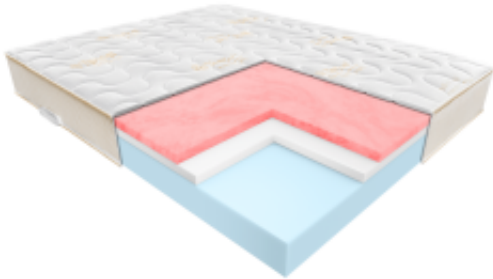

Link do produktu: <https://krainamateracy.pl/materac-komfort-janpol-essence-140x200-visco-piankowy-p-1647.html>

Materac KOMFORT Janpol Essence 140x200 - Visco Piankowy

Cena	2 859,00 zł
Dostępność	14 dni
Numer katalogowy	JAN-ESSENCE-140
Kod producenta	JAN-ESSENCE-140
Producent	Fabryka Materacy JANPOL sp. z o.o.
Rozmiar materaca	140x200 cm
Twardość materaca	Twardy / Średnio twardy
Grubość materaca	24 cm

Opis produktu

Poczuj różnicę dzięki piance Visco

Janpol Essence z linii KOMFORT to materac, który zmienia definicję komfortu. Połączenie stabilnej bazy z otulającą pianką termoelastyczną sprawia, że każda noc staje się czasem głębokiej regeneracji.

Dla kogo jest ten materac?

- **Dla par:** Pianka Visco idealnie tłumi drgania.
- **Dla osób z bólami kręgosłupa:** Precyzyjne dopasowanie.
- **Dla śpiących na boku:** Idealne dla barków i bioder.
- **Dla zmarzluchów:** Pianka Visco delikatnie kumuluje ciepło.

Budowa i technologie

Konstrukcja hybrydowa łącząca dwie pianki:

- **Pianka Visco (Termoelastyczna):** Odpowiada za uczucie "otulenia".
- **Pianka Red Soft (Wysokoelastyczna):** Stanowi solidny fundament.
- **7 Stref Twardości:** Ergonomiczne podparcie.