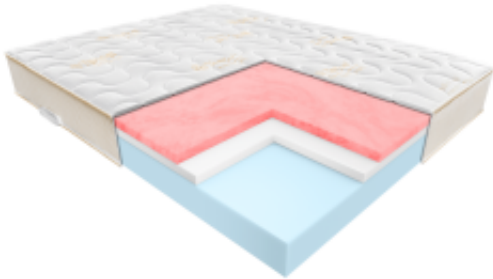

Link do produktu: <https://krainamateracy.pl/materac-komfort-janpol-essence-160x200-visco-piankowy-p-1648.html>

Materac KOMFORT Janpol Essence 160x200 - Visco Piankowy

Cena	2 859,00 zł
Dostępność	14 dni
Numer katalogowy	JAN-ESSENCE-160
Kod producenta	JAN-ESSENCE-160
Producent	Fabryka Materacy JANPOL sp. z o.o.
Twardość materaca	Twardy / Średnio twardy
Grubość materaca	24 cm
Rozmiar materaca	160x200 cm

Opis produktu

Poczuj różnicę dzięki piance Visco

Janpol Essence z linii KOMFORT to materac, który zmienia definicję komfortu. Połączenie stabilnej bazy z otulającą pianką termoelastyczną sprawia, że każda noc staje się czasem głębokiej regeneracji.

Dla kogo jest ten materac?

- **Dla par:** Pianka Visco idealnie tłumi drgania.
- **Dla osób z bólami kręgosłupa:** Precyzyjne dopasowanie.
- **Dla śpiących na boku:** Idealne dla barków i bioder.
- **Dla zmarzluchów:** Pianka Visco delikatnie kumuluje ciepło.

Budowa i technologie

Konstrukcja hybrydowa łącząca dwie pianki:

- **Pianka Visco (Termoelastyczna):** Odpowiada za uczucie "otulenia".
- **Pianka Red Soft (Wysokoelastyczna):** Stanowi solidny fundament.
- **7 Stref Twardości:** Ergonomiczne podparcie.