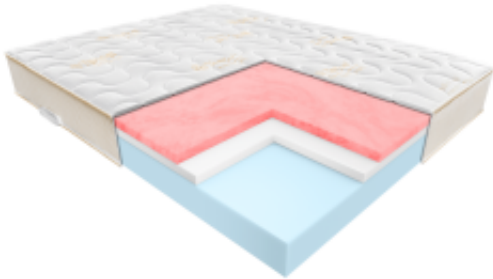

Link do produktu: <https://krainamateracy.pl/materac-komfort-janpol-essence-160x200-visco-piankowy-p-1648.html>

Materac KOMFORT Janpol Essence 160x200 - Visco Piankowy

Cena	3 199,00 zł
Dostępność	14 dni
Numer katalogowy	JAN-ESSENCE-160
Kod producenta	JAN-ESSENCE-160
Producent	Fabryka Materacy JANPOL sp. z o.o.
Twardość materaca	Twardy / Średnio twardy
Grubość materaca	24 cm
Rozmiar materaca	160x200 cm

Opis produktu

Poczuj różnicę dzięki piance Visco

Janpol Essence z linii KOMFORT to materac, który zmienia definicję komfortu. Połączenie stabilnej bazy z otulającą pianką termoelastyczną sprawia, że każda noc staje się czasem głębokiej regeneracji.

Dla kogo jest ten materac?

- **Dla par:** Pianka Visco idealnie tłumi drgania.
- **Dla osób z bólami kręgosłupa:** Precyzyjne dopasowanie.
- **Dla śpiących na boku:** Idealne dla barków i bioder.
- **Dla zmarzluchów:** Pianka Visco delikatnie kumuluje ciepło.

Budowa i technologie

Konstrukcja hybrydowa łącząca dwie pianki:

- **Pianka Visco (Termoelastyczna):** Odpowiada za uczucie "otulenia".
- **Pianka Red Soft (Wysokoelastyczna):** Stanowi solidny fundament.
- **7 Stref Twardości:** Ergonomiczne podparcie.