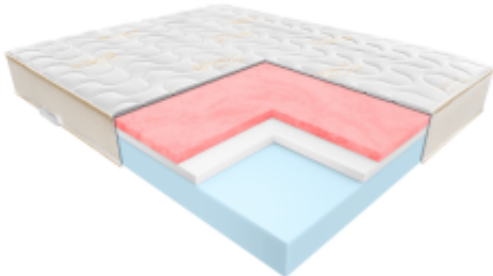

Link do produktu: <https://krainamateracy.pl/materac-komfort-janpol-essence-160x200-visco-piankowy-p-1648.html>

## Materac KOMFORT Janpol Essence 160x200 - Visco Piankowy

|                   |   |
|-------------------|---|
| Cena              | <b>3 199,00 zł</b>                        |
| Dostępność        | <b>14 dni</b>                             |
| Numer katalogowy  | <b>JAN-ESSENCE-160</b>                    |
| Kod producenta    | <b>JAN-ESSENCE-160</b>                    |
| Producent         | <b>Fabryka Materacy JANPOL sp. z o.o.</b> |
| Rozmiar materaca  | <b>160x200 cm</b>                         |
| Twardość materaca | <b>Twardy / Średnio twardy</b>            |
| Grubość materaca  | <b>24 cm</b>                              |

#### Poczuj różnicę dzięki piance Visco

Janpol Essence z linii KOMFORT to materac, który zmienia definicję komfortu. Połączenie stabilnej bazy z otulającą pianką termoelastyczną sprawia, że każda noc staje się czasem głębokiej regeneracji.

#### Dla kogo jest ten materac?

- **Dla par:** Pianka Visco idealnie tłumi drgania.
- **Dla osób z bólami kręgosłupa:** Precyzyjne dopasowanie.
- **Dla śpiących na boku:** Idealne dla barków i bioder.
- **Dla zmarzluchów:** Pianka Visco delikatnie kumuluje ciepło.