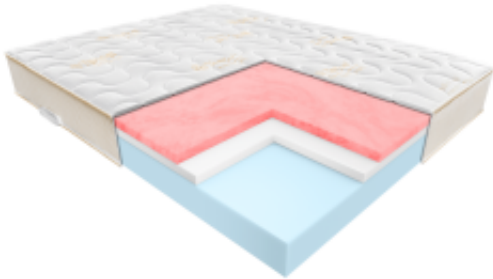

Link do produktu: <https://krainamateracy.pl/materac-komfort-janpol-essence-160x200-visco-piankowy-p-1648.html>

## Materac KOMFORT Janpol Essence 160x200 - Visco Piankowy

Cena	<b>3 199,00 zł</b>
Dostępność	<b>14 dni</b>
Numer katalogowy	<b>JAN-ESSENCE-160</b>
Kod producenta	<b>JAN-ESSENCE-160</b>
Producent	<b>Fabryka Materacy JANPOL sp. z o.o.</b>
Rozmiar materaca	<b>160x200 cm</b>
Twardość materaca	<b>Twardy / Średnio twardy</b>
Grubość materaca	<b>24 cm</b>

#### Poczuj różnicę dzięki piance Visco

Janpol Essence z linii KOMFORT to materac, który zmienia definicję komfortu. Połączenie stabilnej bazy z otulającą pianką termoelastyczną sprawia, że każda noc staje się czasem głębokiej regeneracji.

#### Dla kogo jest ten materac?

- **Dla par:** Pianka Visco idealnie tłumi drgania.
- **Dla osób z bólami kręgosłupa:** Precyzyjne dopasowanie.
- **Dla śpiących na boku:** Idealne dla barków i bioder.
- **Dla zmarzluchów:** Pianka Visco delikatnie kumuluje ciepło.