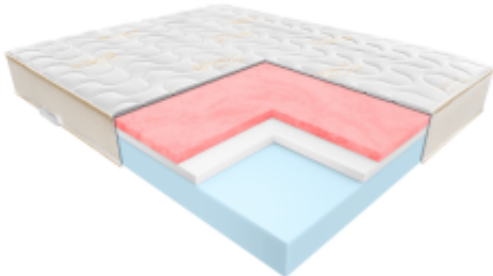

Link do produktu: <https://krainamateracy.pl/materac-komfort-janpol-essence-160x200-visco-piankowy-p-1648.html>

Materac KOMFORT Janpol Essence 160x200 - Visco Piankowy

Cena	2 859,00 zł
Dostępność	14 dni
Numer katalogowy	JAN-ESSENCE-160
Kod producenta	JAN-ESSENCE-160
Producent	Fabryka Materacy JANPOL sp. z o.o.
Twardość materaca	Twardy / Średnio twardy
Grubość materaca	24 cm
Rozmiar materaca	160x200 cm

Opis produktu

Poczuj różnicę dzięki piance Visco

Janpol Essence z linii KOMFORT to materac, który zmienia definicję komfortu. Połączenie stabilnej bazy z otulającą pianką termoelastyczną sprawia, że każda noc staje się czasem głębokiej regeneracji.

Dla kogo jest ten materac?

- **Dla par:** Pianka Visco idealnie tłumi drgania.
- **Dla osób z bólami kręgosłupa:** Precyzyjne dopasowanie.
- **Dla śpiących na boku:** Idealne dla barków i bioder.
- **Dla zmarzluchów:** Pianka Visco delikatnie kumuluje ciepło.

Budowa i technologie

Konstrukcja hybrydowa łącząca dwie pianki:

- **Pianka Visco (Termoelastyczna):** Odpowiada za uczucie "otulenia".
- **Pianka Red Soft (Wysokoelastyczna):** Stanowi solidny fundament.
- **7 Stref Twardości:** Ergonomiczne podparcie.