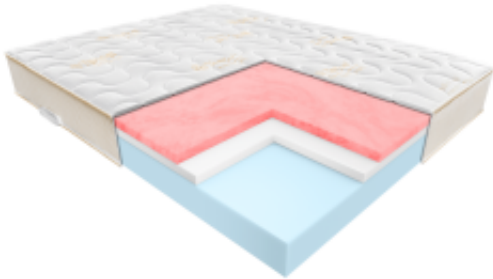

Link do produktu: <https://krainamateracy.pl/materac-komfort-janpol-essence-180x200-visco-piankowy-p-1649.html>

## Materac KOMFORT Janpol Essence 180x200 - Visco Piankowy

Cena	<b>3 599,00 zł</b>
Dostępność	<b>14 dni</b>
Numer katalogowy	<b>JAN-ESSENCE-180</b>
Kod producenta	<b>JAN-ESSENCE-180</b>
Producent	<b>Fabryka Materacy JANPOL sp. z o.o.</b>
Rozmiar materaca	<b>180x200 cm</b>
Twardość materaca	<b>Twardy / Średnio twardy</b>
Grubość materaca	<b>24 cm</b>

#### Poczuj różnicę dzięki piance Visco

Janpol Essence z linii KOMFORT to materac, który zmienia definicję komfortu. Połączenie stabilnej bazy z otulającą pianką termoelastyczną sprawia, że każda noc staje się czasem głębokiej regeneracji.

#### Dla kogo jest ten materac?

- **Dla par:** Pianka Visco idealnie tłumi drgania.
- **Dla osób z bólami kręgosłupa:** Precyzyjne dopasowanie.
- **Dla śpiących na boku:** Idealne dla barków i bioder.
- **Dla zmarzluchów:** Pianka Visco delikatnie kumuluje ciepło.