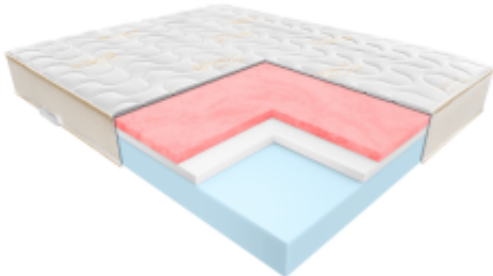

Link do produktu: <https://krainamateracy.pl/materac-komfort-janpol-essence-180x200-visco-piankowy-p-1649.html>

Materac KOMFORT Janpol Essence 180x200 - Visco Piankowy

Cena	3 599,00 zł
Dostępność	14 dni
Numer katalogowy	JAN-ESSENCE-180
Kod producenta	JAN-ESSENCE-180
Producent	Fabryka Materacy JANPOL sp. z o.o.
Rozmiar materaca	180x200 cm
Twardość materaca	Twardy / Średnio twardy
Grubość materaca	24 cm

Opis produktu

Poczuj różnicę dzięki piance Visco

Janpol Essence z linii KOMFORT to materac, który zmienia definicję komfortu. Połączenie stabilnej bazy z otulającą pianką termoelastyczną sprawia, że każda noc staje się czasem głębokiej regeneracji.

Dla kogo jest ten materac?

- **Dla par:** Pianka Visco idealnie tłumi drgania.
- **Dla osób z bólami kręgosłupa:** Precyzyjne dopasowanie.
- **Dla śpiących na boku:** Idealne dla barków i bioder.
- **Dla zmarzluchów:** Pianka Visco delikatnie kumuluje ciepło.

Budowa i technologie

Konstrukcja hybrydowa łącząca dwie pianki:

- **Pianka Visco (Termoelastyczna):** Odpowiada za uczucie "otulenia".
- **Pianka Red Soft (Wysokoelastyczna):** Stanowi solidny fundament.
- **7 Stref Twardości:** Ergonomiczne podparcie.