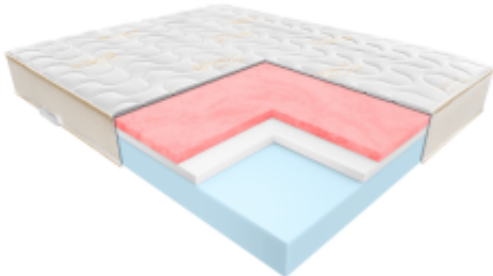

Link do produktu: <https://krainamateracy.pl/materac-komfort-janpol-essence-180x200-visco-piankowy-p-1649.html>

Materac KOMFORT Janpol Essence 180x200 - Visco Piankowy

Cena	3 189,00 zł
Dostępność	14 dni
Numer katalogowy	JAN-ESSENCE-180
Kod producenta	JAN-ESSENCE-180
Producent	Fabryka Materacy JANPOL sp. z o.o.
Twardość materaca	Twardy / Średnio twardy
Grubość materaca	24 cm
Rozmiar materaca	180x200 cm

Opis produktu

Poczuj różnicę dzięki piance Visco

Janpol Essence z linii KOMFORT to materac, który zmienia definicję komfortu. Połączenie stabilnej bazy z otulającą pianką termoelastyczną sprawia, że każda noc staje się czasem głębokiej regeneracji.

Dla kogo jest ten materac?

- **Dla par:** Pianka Visco idealnie tłumi drgania.
- **Dla osób z bólami kręgosłupa:** Precyzyjne dopasowanie.
- **Dla śpiących na boku:** Idealne dla barków i bioder.
- **Dla zmarzluchów:** Pianka Visco delikatnie kumuluje ciepło.

Budowa i technologie

Konstrukcja hybrydowa łącząca dwie pianki:

- **Pianka Visco (Termoelastyczna):** Odpowiada za uczucie "otulenia".
- **Pianka Red Soft (Wysokoelastyczna):** Stanowi solidny fundament.
- **7 Stref Twardości:** Ergonomiczne podparcie.