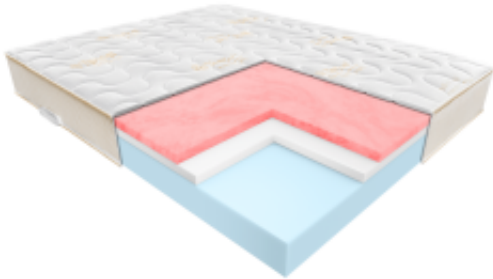

Link do produktu: <https://krainamateracy.pl/materac-komfort-janpol-essence-180x200-visco-piankowy-p-1649.html>

Materac KOMFORT Janpol Essence 180x200 - Visco Piankowy

Cena	3 189,00 zł
Dostępność	14 dni
Numer katalogowy	JAN-ESSENCE-180
Kod producenta	JAN-ESSENCE-180
Producent	Fabryka Materacy JANPOL sp. z o.o.
Twardość materaca	Twardy / Średnio twardy
Grubość materaca	24 cm
Rozmiar materaca	180x200 cm

Opis produktu

Poczuj różnicę dzięki piance Visco

Janpol Essence z linii KOMFORT to materac, który zmienia definicję komfortu. Połączenie stabilnej bazy z otulającą pianką termoelastyczną sprawia, że każda noc staje się czasem głębokiej regeneracji.

Dla kogo jest ten materac?

- **Dla par:** Pianka Visco idealnie tłumi drgania.
- **Dla osób z bólami kręgosłupa:** Precyzyjne dopasowanie.
- **Dla śpiących na boku:** Idealne dla barków i bioder.
- **Dla zmarzluchów:** Pianka Visco delikatnie kumuluje ciepło.

Budowa i technologie

Konstrukcja hybrydowa łącząca dwie pianki:

- **Pianka Visco (Termoelastyczna):** Odpowiada za uczucie "otulenia".
- **Pianka Red Soft (Wysokoelastyczna):** Stanowi solidny fundament.
- **7 Stref Twardości:** Ergonomiczne podparcie.