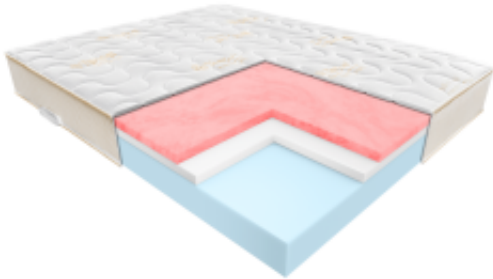

Link do produktu: <https://krainamateracy.pl/materac-komfort-janpol-essence-200x200-visco-piankowy-p-1650.html>

## Materac KOMFORT Janpol Essence 200x200 - Visco Piankowy

Cena	<b>3 999,00 zł</b>
Dostępność	<b>14 dni</b>
Numer katalogowy	<b>JAN-ESSENCE-200</b>
Kod producenta	<b>JAN-ESSENCE-200</b>
Producent	<b>Fabryka Materacy JANPOL sp. z o.o.</b>
Rozmiar materaca	<b>200x200 cm</b>
Twardość materaca	<b>Twardy / Średnio twardy</b>
Grubość materaca	<b>24 cm</b>

#### Poczuj różnicę dzięki piance Visco

Janpol Essence z linii KOMFORT to materac, który zmienia definicję komfortu. Połączenie stabilnej bazy z otulającą pianką termoelastyczną sprawia, że każda noc staje się czasem głębokiej regeneracji.

#### Dla kogo jest ten materac?

- **Dla par:** Pianka Visco idealnie tłumi drgania.
- **Dla osób z bólami kręgosłupa:** Precyzyjne dopasowanie.
- **Dla śpiących na boku:** Idealne dla barków i bioder.
- **Dla zmarzluchów:** Pianka Visco delikatnie kumuluje ciepło.