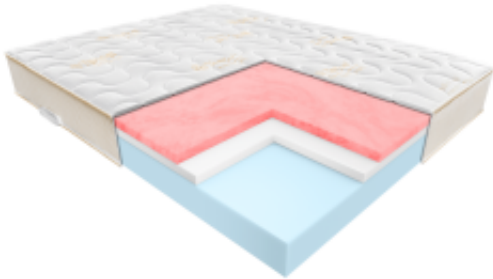

Link do produktu: <https://krainamateracy.pl/materac-komfort-janpol-essence-200x200-visco-piankowy-p-1650.html>

Materac KOMFORT Janpol Essence 200x200 - Visco Piankowy

Cena	3 575,00 zł
Dostępność	14 dni
Numer katalogowy	JAN-ESSENCE-200
Kod producenta	JAN-ESSENCE-200
Producent	Fabryka Materacy JANPOL sp. z o.o.
Grubość materaca	24 cm
Rozmiar materaca	200x200 cm
Twardość materaca	Twardy / Średnio twardy

Opis produktu

Poczuj różnicę dzięki piance Visco

Janpol Essence z linii KOMFORT to materac, który zmienia definicję komfortu. Połączenie stabilnej bazy z otulającą pianką termoelastyczną sprawia, że każda noc staje się czasem głębokiej regeneracji.

Dla kogo jest ten materac?

- **Dla par:** Pianka Visco idealnie tłumi drgania.
- **Dla osób z bólami kręgosłupa:** Precyzyjne dopasowanie.
- **Dla śpiących na boku:** Idealne dla barków i bioder.
- **Dla zmarzluchów:** Pianka Visco delikatnie kumuluje ciepło.

Budowa i technologie

Konstrukcja hybrydowa łącząca dwie pianki:

- **Pianka Visco (Termoelastyczna):** Odpowiada za uczucie "otulenia".
- **Pianka Red Soft (Wysokoelastyczna):** Stanowi solidny fundament.
- **7 Stref Twardości:** Ergonomiczne podparcie.