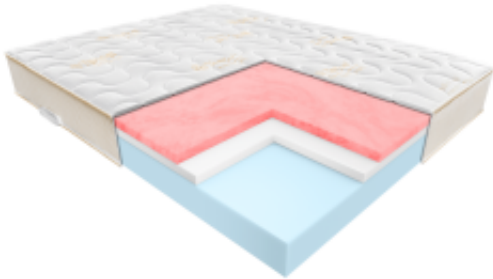

Link do produktu: <https://krainamateracy.pl/materac-komfort-janpol-essence-80x200-visco-piankowy-p-1643.html>

Materac KOMFORT Janpol Essence 80x200 - Visco Piankowy

Cena	1 565,00 zł
Dostępność	14 dni
Numer katalogowy	JAN-ESSENCE-80
Kod producenta	JAN-ESSENCE-80
Producent	Fabryka Materacy JANPOL sp. z o.o.
Twardość materaca	Twardy / Średnio twardy
Grubość materaca	24 cm
Rozmiar materaca	80x200 cm

Opis produktu

Poczuj różnicę dzięki piance Visco

Janpol Essence z linii KOMFORT to materac, który zmienia definicję komfortu. Połączenie stabilnej bazy z otulającą pianką termoelastyczną sprawia, że każda noc staje się czasem głębokiej regeneracji.

Dla kogo jest ten materac?

- **Dla par:** Pianka Visco idealnie tłumi drgania.
- **Dla osób z bólami kręgosłupa:** Precyzyjne dopasowanie.
- **Dla śpiących na boku:** Idealne dla barków i bioder.
- **Dla zmarzluchów:** Pianka Visco delikatnie kumuluje ciepło.

Budowa i technologie

Konstrukcja hybrydowa łącząca dwie pianki:

- **Pianka Visco (Termoelastyczna):** Odpowiada za uczucie "otulenia".
- **Pianka Red Soft (Wysokoelastyczna):** Stanowi solidny fundament.
- **7 Stref Twardości:** Ergonomiczne podparcie.