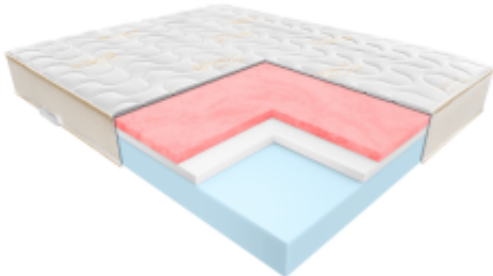

Link do produktu: <https://krainamateracy.pl/materac-komfort-janpol-essence-80x200-visco-piankowy-p-1643.html>

## Materac KOMFORT Janpol Essence 80x200 - Visco Piankowy

Cena	<b>1 769,00 zł</b>
Dostępność	<b>14 dni</b>
Numer katalogowy	<b>JAN-ESSENCE-80</b>
Kod producenta	<b>JAN-ESSENCE-80</b>
Producent	<b>Fabryka Materacy JANPOL sp. z o.o.</b>
Rozmiar materaca	<b>80x200 cm</b>
Twardość materaca	<b>Twardy / Średnio twardy</b>
Grubość materaca	<b>24 cm</b>

#### Poczuj różnicę dzięki piance Visco

Janpol Essence z linii KOMFORT to materac, który zmienia definicję komfortu. Połączenie stabilnej bazy z otulającą pianką termoelastyczną sprawia, że każda noc staje się czasem głębokiej regeneracji.

#### Dla kogo jest ten materac?

- **Dla par:** Pianka Visco idealnie tłumi drgania.
- **Dla osób z bólami kręgosłupa:** Precyzyjne dopasowanie.
- **Dla śpiących na boku:** Idealne dla barków i bioder.
- **Dla zmarzluchów:** Pianka Visco delikatnie kumuluje ciepło.