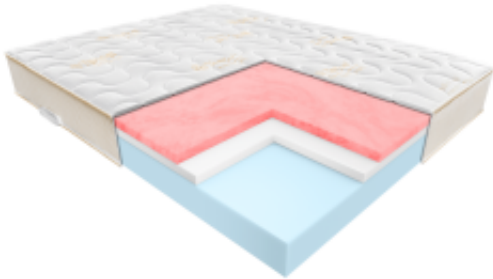

Link do produktu: <https://krainamateracy.pl/materac-komfort-janpol-essence-80x200-visco-piankowy-p-1643.html>

Materac KOMFORT Janpol Essence 80x200 - Visco Piankowy

Cena	1 565,00 zł
Dostępność	14 dni
Numer katalogowy	JAN-ESSENCE-80
Kod producenta	JAN-ESSENCE-80
Producent	Fabryka Materacy JANPOL sp. z o.o.
Grubość materaca	24 cm
Rozmiar materaca	80x200 cm
Twardość materaca	Twardy / Średnio twardy

Opis produktu

Poczuj różnicę dzięki piance Visco

Janpol Essence z linii KOMFORT to materac, który zmienia definicję komfortu. Połączenie stabilnej bazy z otulającą pianką termoelastyczną sprawia, że każda noc staje się czasem głębokiej regeneracji.

Dla kogo jest ten materac?

- **Dla par:** Pianka Visco idealnie tłumi drgania.
- **Dla osób z bólami kręgosłupa:** Precyzyjne dopasowanie.
- **Dla śpiących na boku:** Idealne dla barków i bioder.
- **Dla zmarzluchów:** Pianka Visco delikatnie kumuluje ciepło.

Budowa i technologie

Konstrukcja hybrydowa łącząca dwie pianki:

- **Pianka Visco (Termoelastyczna):** Odpowiada za uczucie "otulenia".
- **Pianka Red Soft (Wysokoelastyczna):** Stanowi solidny fundament.
- **7 Stref Twardości:** Ergonomiczne podparcie.