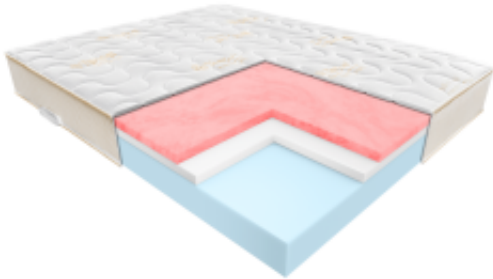

Link do produktu: <https://krainamateracy.pl/materac-komfort-janpol-essence-80x200-visco-piankowy-p-1643.html>

Materac KOMFORT Janpol Essence 80x200 - Visco Piankowy

Cena	1 769,00 zł
Dostępność	14 dni
Numer katalogowy	JAN-ESSENCE-80
Kod producenta	JAN-ESSENCE-80
Producent	Fabryka Materacy JANPOL sp. z o.o.
Rozmiar materaca	80x200 cm
Twardość materaca	Twardy / Średnio twardy
Grubość materaca	24 cm

Opis produktu

Poczuj różnicę dzięki piance Visco

Janpol Essence z linii KOMFORT to materac, który zmienia definicję komfortu. Połączenie stabilnej bazy z otulającą pianką termoelastyczną sprawia, że każda noc staje się czasem głębokiej regeneracji.

Dla kogo jest ten materac?

- **Dla par:** Pianka Visco idealnie tłumi drgania.
- **Dla osób z bólami kręgosłupa:** Precyzyjne dopasowanie.
- **Dla śpiących na boku:** Idealne dla barków i bioder.
- **Dla zmarzluchów:** Pianka Visco delikatnie kumuluje ciepło.

Budowa i technologie

Konstrukcja hybrydowa łącząca dwie pianki:

- **Pianka Visco (Termoelastyczna):** Odpowiada za uczucie "otulenia".
- **Pianka Red Soft (Wysokoelastyczna):** Stanowi solidny fundament.
- **7 Stref Twardości:** Ergonomiczne podparcie.