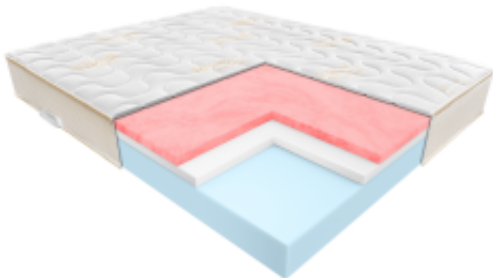

Link do produktu: <https://krainamateracy.pl/materac-komfort-janpol-essence-90x200-visco-piankowy-p-1644.html>

## Materac KOMFORT Janpol Essence 90x200 - Visco Piankowy

Cena	<b>1 929,00 zł</b>
Dostępność	<b>14 dni</b>
Numer katalogowy	<b>JAN-ESSENCE-90</b>
Kod producenta	<b>JAN-ESSENCE-90</b>
Producent	<b>Fabryka Materacy JANPOL sp. z o.o.</b>
Rozmiar materaca	<b>90x200 cm</b>
Twardość materaca	<b>Twardy / Średnio twardy</b>
Grubość materaca	<b>24 cm</b>

#### Poczuj różnicę dzięki piance Visco

Janpol Essence z linii KOMFORT to materac, który zmienia definicję komfortu. Połączenie stabilnej bazy z otulającą pianką termoelastyczną sprawia, że każda noc staje się czasem głębokiej regeneracji.

#### Dla kogo jest ten materac?

- **Dla par:** Pianka Visco idealnie tłumi drgania.
- **Dla osób z bólami kręgosłupa:** Precyzyjne dopasowanie.
- **Dla śpiących na boku:** Idealne dla barków i bioder.
- **Dla zmarzluchów:** Pianka Visco delikatnie kumuluje ciepło.