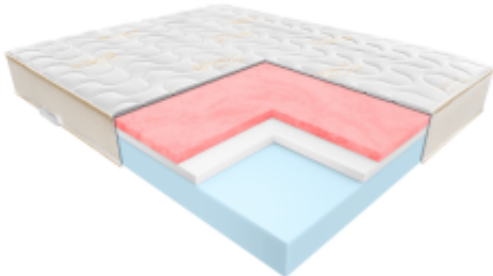

Link do produktu: <https://krainamateracy.pl/materac-komfort-janpol-essence-90x200-visco-piankowy-p-1644.html>

Materac KOMFORT Janpol Essence 90x200 - Visco Piankowy

Cena	1 929,00 zł
Dostępność	14 dni
Numer katalogowy	JAN-ESSENCE-90
Kod producenta	JAN-ESSENCE-90
Producent	Fabryka Materacy JANPOL sp. z o.o.
Rozmiar materaca	90x200 cm
Twardość materaca	Twardy / Średnio twardy
Grubość materaca	24 cm

Opis produktu

Poczuj różnicę dzięki piance Visco

Janpol Essence z linii KOMFORT to materac, który zmienia definicję komfortu. Połączenie stabilnej bazy z otulającą pianką termoelastyczną sprawia, że każda noc staje się czasem głębokiej regeneracji.

Dla kogo jest ten materac?

- **Dla par:** Pianka Visco idealnie tłumi drgania.
- **Dla osób z bólami kręgosłupa:** Precyzyjne dopasowanie.
- **Dla śpiących na boku:** Idealne dla barków i bioder.
- **Dla zmarzluchów:** Pianka Visco delikatnie kumuluje ciepło.

Budowa i technologie

Konstrukcja hybrydowa łącząca dwie pianki:

- **Pianka Visco (Termoelastyczna):** Odpowiada za uczucie "otulenia".
- **Pianka Red Soft (Wysokoelastyczna):** Stanowi solidny fundament.
- **7 Stref Twardości:** Ergonomiczne podparcie.