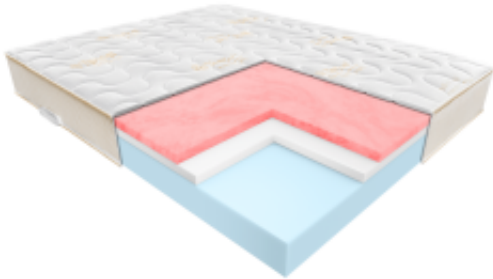

Link do produktu: <https://krainamateracy.pl/materac-komfort-janpol-essence-90x200-visco-piankowy-p-1644.html>

Materac KOMFORT Janpol Essence 90x200 - Visco Piankowy

Cena	1 719,00 zł
Dostępność	14 dni
Numer katalogowy	JAN-ESSENCE-90
Kod producenta	JAN-ESSENCE-90
Producent	Fabryka Materacy JANPOL sp. z o.o.
Twardość materaca	Twardy / Średnio twardy
Grubość materaca	24 cm
Rozmiar materaca	90x200 cm

Opis produktu

Poczuj różnicę dzięki piance Visco

Janpol Essence z linii KOMFORT to materac, który zmienia definicję komfortu. Połączenie stabilnej bazy z otulającą pianką termoelastyczną sprawia, że każda noc staje się czasem głębokiej regeneracji.

Dla kogo jest ten materac?

- **Dla par:** Pianka Visco idealnie tłumi drgania.
- **Dla osób z bólami kręgosłupa:** Precyzyjne dopasowanie.
- **Dla śpiących na boku:** Idealne dla barków i bioder.
- **Dla zmarzluchów:** Pianka Visco delikatnie kumuluje ciepło.

Budowa i technologie

Konstrukcja hybrydowa łącząca dwie pianki:

- **Pianka Visco (Termoelastyczna):** Odpowiada za uczucie "otulenia".
- **Pianka Red Soft (Wysokoelastyczna):** Stanowi solidny fundament.
- **7 Stref Twardości:** Ergonomiczne podparcie.