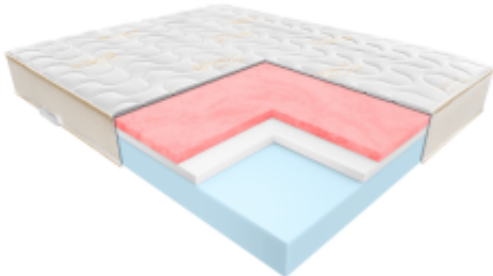

Link do produktu: <https://krainamateracy.pl/materac-komfort-janpol-essence-90x200-visco-piankowy-p-1644.html>

## Materac KOMFORT Janpol Essence 90x200 - Visco Piankowy

|                   |   |
|-------------------|---|
| Cena              | <b>1 929,00 zł</b>                        |
| Dostępność        | <b>14 dni</b>                             |
| Numer katalogowy  | <b>JAN-ESSENCE-90</b>                     |
| Kod producenta    | <b>JAN-ESSENCE-90</b>                     |
| Producent         | <b>Fabryka Materacy JANPOL sp. z o.o.</b> |
| Rozmiar materaca  | <b>90x200 cm</b>                          |
| Twardość materaca | <b>Twardy / Średnio twardy</b>            |
| Grubość materaca  | <b>24 cm</b>                              |

#### Poczuj różnicę dzięki piance Visco

Janpol Essence z linii KOMFORT to materac, który zmienia definicję komfortu. Połączenie stabilnej bazy z otulającą pianką termoelastyczną sprawia, że każda noc staje się czasem głębokiej regeneracji.

#### Dla kogo jest ten materac?

- **Dla par:** Pianka Visco idealnie tłumi drgania.
- **Dla osób z bólami kręgosłupa:** Precyzyjne dopasowanie.
- **Dla śpiących na boku:** Idealne dla barków i bioder.
- **Dla zmarzluchów:** Pianka Visco delikatnie kumuluje ciepło.