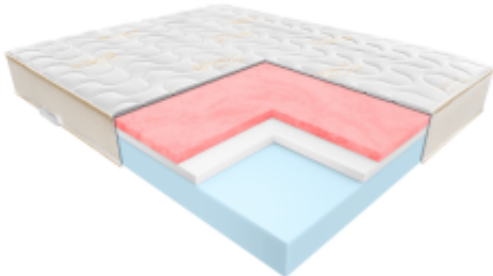

Link do produktu: <https://krainamateracy.pl/materac-komfort-janpol-essence-90x200-visco-piankowy-p-1644.html>

Materac KOMFORT Janpol Essence 90x200 - Visco Piankowy

Cena	1 719,00 zł
Dostępność	14 dni
Numer katalogowy	JAN-ESSENCE-90
Kod producenta	JAN-ESSENCE-90
Producent	Fabryka Materacy JANPOL sp. z o.o.
Twardość materaca	Twardy / Średnio twardy
Grubość materaca	24 cm
Rozmiar materaca	90x200 cm

Opis produktu

Poczuj różnicę dzięki piance Visco

Janpol Essence z linii KOMFORT to materac, który zmienia definicję komfortu. Połączenie stabilnej bazy z otulającą pianką termoelastyczną sprawia, że każda noc staje się czasem głębokiej regeneracji.

Dla kogo jest ten materac?

- **Dla par:** Pianka Visco idealnie tłumi drgania.
- **Dla osób z bólami kręgosłupa:** Precyzyjne dopasowanie.
- **Dla śpiących na boku:** Idealne dla barków i bioder.
- **Dla zmarzluchów:** Pianka Visco delikatnie kumuluje ciepło.

Budowa i technologie

Konstrukcja hybrydowa łącząca dwie pianki:

- **Pianka Visco (Termoelastyczna):** Odpowiada za uczucie "otulenia".
- **Pianka Red Soft (Wysokoelastyczna):** Stanowi solidny fundament.
- **7 Stref Twardości:** Ergonomiczne podparcie.