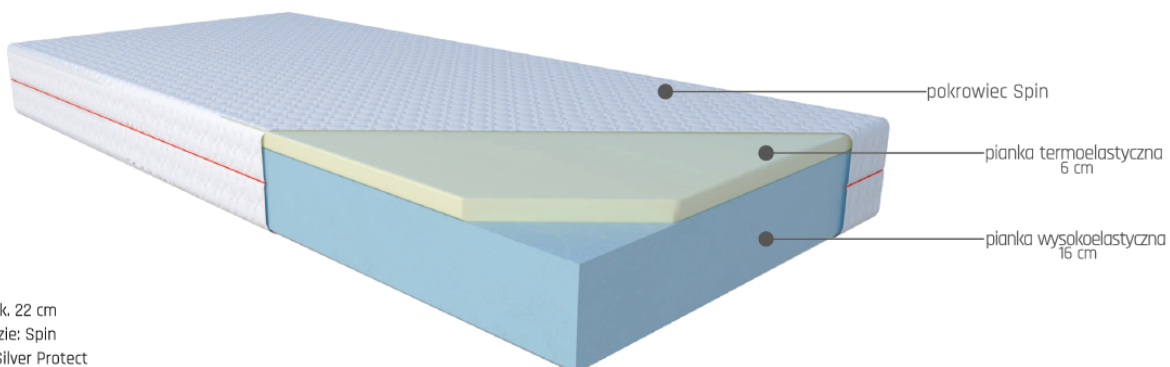

## MATERAC KOMFORT JANPOL JULIA

Julia to wysoki i stabilny materac o jednostronnie zwiększonej twardości gwarantujący doskonały balans pomiędzy twardością i wygodą. Ta konstrukcja łączy w sobie stabilne podparcie z komfortowym otuleniem ciała. Zastosowanie zróżnicowanych pianek pozwoli w zaledwie kilka sekund zmienić twardość materaca, tak by dostosować go do aktualnych potrzeb ciała.

### **ZDROWIE - 8,5/10**

Wnętrze tego materaca stworzone jest z idealnie uzupełniających się pianek: wysokoelastycznej i termoelastycznej. Taka kombinacja surowców zapewnia wysoką wygodę, ale również stabilne, solidne a co najważniejsze optymalne i zdrowe podparcie kręgosłupa. Pierwsza z pianek charakteryzuje się wysoką sprężystością i elastycznością, zapewnia doskonałe podparcie Twojego ciała na całej jego długości, bez względu na pozycję, w której śpisz. Druga pianka termoelastyczna jest odporna na bakterie, pleśń, roztocza i inne chorobotwórcze mikroorganizmy, a więc jest doskonałą opcją dla osób cierpiących na alergie.

Twardość

miękki | **średni** | twardy

Typ: piankowy  
Wysokość materaca: ok. 22 cm  
Pokrowiec w standardzie: Spin  
Pokrowiec zamienny: Silver Protect

Pokrowiec można rozsunąć na 2 części, zamek dwudzielny.

Doskonała wentylacja materaca, antyalergiczny

Materac można stosować do stelaży regulowanych

Zbudowany z pianki termoelastycznej Visco, która minimalizuje ucisk na ciało, poprawia krążenie, z pianki Hr - idealnie dostosowującej się do kształtu ciała.