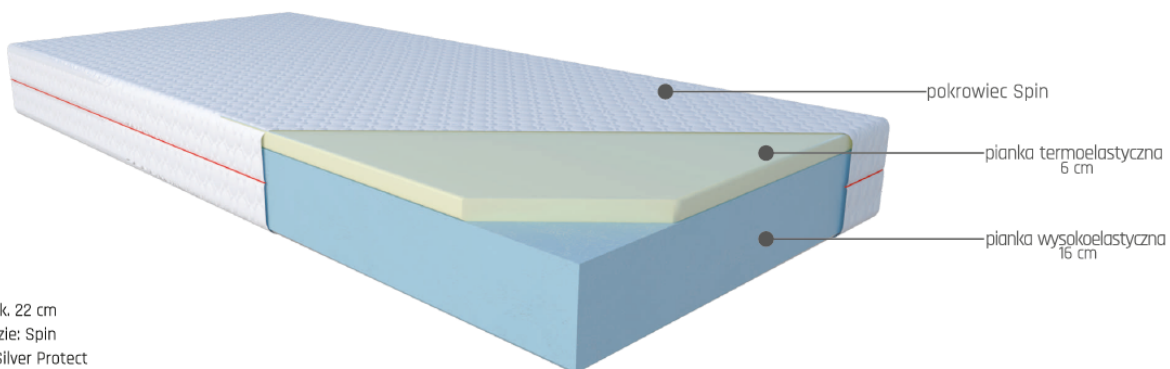

## MATERAC KOMFORT JANPOL JULIA

Julia to wysoki i stabilny materac o jednostronnie zwiększonej twardości gwarantujący doskonały balans pomiędzy twardością i wygodą. Ta konstrukcja łączy w sobie stabilne podparcie z komfortowym otuleniem ciała. Zastosowanie zróżnicowanych pianek pozwoli w zaledwie kilka sekund zmienić twardość materaca, tak by dostosować go do aktualnych potrzeb ciała.

### ZDROWIE - 8,5/10

Wnętrze tego materaca stworzone jest z idealnie uzupełniających się pianek: wysokoelastycznej i termoelastycznej. Taka kombinacja surowców zapewnia wysoką wygodę, ale również stabilne, solidne a co najważniejsze optymalne i zdrowe podparcie kręgosłupa. Pierwsza z pianek charakteryzuje się wysoką sprężystością i elastycznością, zapewnia doskonałe podparcie Twojego ciała na całej jego długości, bez względu na pozycję, w której śpisz. Druga pianka termoelastyczna jest odporna na bakterie, pleśń, roztocza i inne chorobotwórcze mikroorganizmy, a więc jest doskonałą opcją dla osób cierpiących na alergie.

Twardość

miękki | **średni** | twardy

Typ: piankowy  
Wysokość materaca: ok. 22 cm  
Pokrowiec w standardzie: Spin  
Pokrowiec zamienny: Silver Protect

Pokrowiec można rozsunąć na 2 części, zamek dwudzielny.

Doskonała wentylacja materaca, antyalergiczny

Materac można stosować do stelaży regulowanych

Zbudowany z pianki termoelastycznej Visco, która minimalizuje ucisk na ciało, poprawia krążenie, z pianki Hr - idealnie dostosowującej się do kształtu ciała.