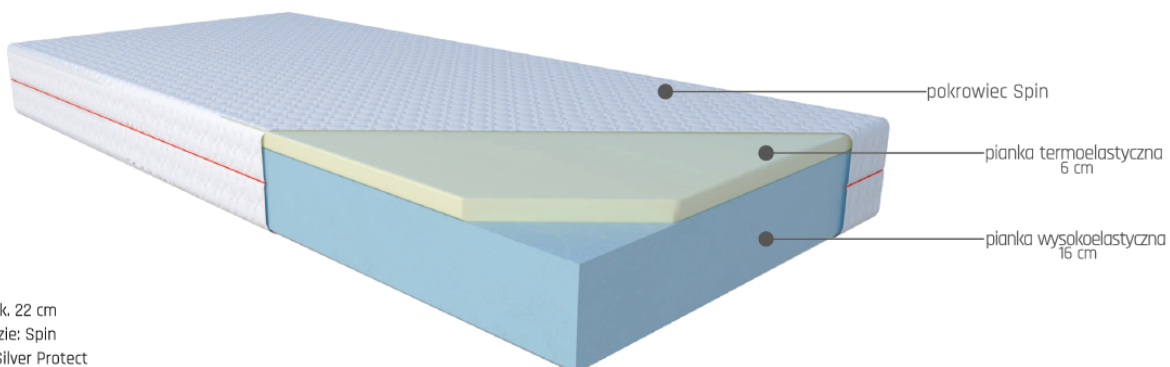

Opis produktu

MATERAC KOMFORT JANPOL JULIA

Julia to wysoki i stabilny materac o jednostronnie zwiększonej twardości gwarantujący doskonały balans pomiędzy twardością i wygodą. Ta konstrukcja łączy w sobie stabilne podparcie z komfortowym otuleniem ciała. Zastosowanie zróżnicowanych pianek pozwoli w zaledwie kilka sekund zmienić twardość materaca, tak by dostosować go do aktualnych potrzeb ciała.

ZDROWIE - 8,5/10

Wnętrze tego materaca stworzone jest z idealnie uzupełniających się pianek: wysokoelastycznej i termoelastycznej. Taka kombinacja surowców zapewnia wysoką wygodę, ale również stabilne, solidne a co najważniejsze optymalne i zdrowe podparcie kręgosłupa. Pierwsza z pianek charakteryzuje się wysoką sprężystością i elastycznością, zapewnia doskonałe podparcie Twojego ciała na całej jego długości, bez względu na pozycję, w której śpisz. Druga pianka termoelastyczna jest odporna na bakterie, pleśń, roztocza i inne chorobotwórcze mikroorganizmy, a więc jest doskonałą opcją dla osób cierpiących na alergie.

Twardość

miękki | **średni** | twardy

Typ: piankowy
Wysokość materaca: ok. 22 cm
Pokrowiec w standardzie: Spin
Pokrowiec zamienny: Silver Protect

JAKOŚĆ - 6,5/10

Dzięki temu, że do produkcji materaca Julia zostały użyte pianki bardzo dobre jakościowo materac posłuży nam długie lata - 5 lat gwarancji - zapewniając przy tym komfortowy i zdrowy wypoczynek

Pokrowiec można rozsunąć na 2 części, zamek dwudzielny.

Doskonała wentylacja materaca, antyalergiczny

Materac można stosować do stelaży regulowanych

Zbudowany z pianki termoelastycznej Visco, która minimalizuje ucisk na ciało, poprawia krążenie, z pianki Hr - idealnie dostosowującej się do kształtu ciała.