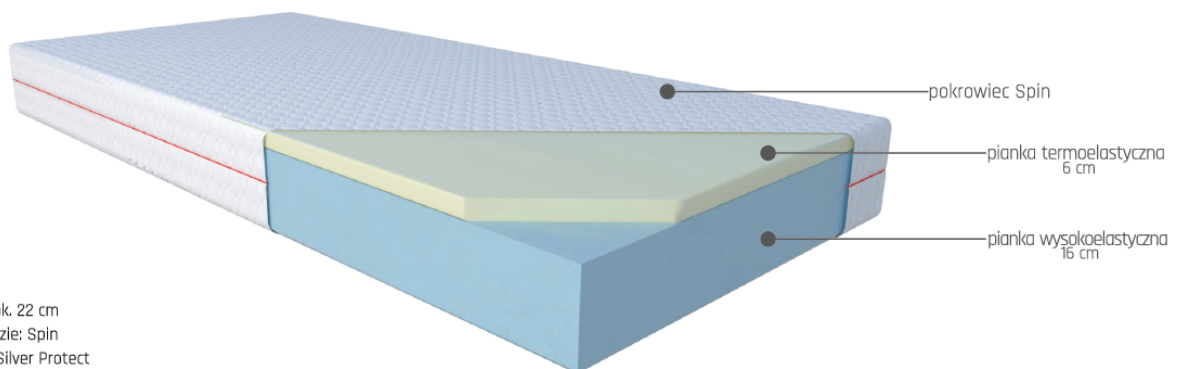

Opis produktu

MATERAC KOMFORT JANPOL JULIA

Julia to wysoki i stabilny materac o jednostronnie zwiększonej twardości gwarantujący doskonały balans pomiędzy twardością i wygodą. Ta konstrukcja łączy w sobie stabilne podparcie z komfortowym otuleniem ciała. Zastosowanie zróżnicowanych pianek pozwoli w zaledwie kilka sekund zmienić twardość materaca, tak by dostosować go do aktualnych potrzeb ciała.

ZDROWIE - 8,5/10

Wnętrze tego materaca stworzone jest z idealnie uzupełniających się pianek: wysokoelastycznej i termoelastycznej. Taka kombinacja surowców zapewnia wysoką wygodę, ale również stabilne, solidne a co najważniejsze optymalne i zdrowe podparcie kręgosłupa. Pierwsza z pianek charakteryzuje się wysoką sprężystością i elastycznością, zapewnia doskonałe podparcie Twojego ciała na całej jego długości, bez względu na pozycję, w której śpisz. Druga pianka termoelastyczna jest odporna na bakterie, pleśń, roztocza i inne chorobotwórcze mikroorganizmy, a więc jest doskonałą opcją dla osób cierpiących na alergie.

Twardość

miękki | **średni** | twardy

Typ: piankowy
Wysokość materaca: ok. 22 cm
Pokrowiec w standardzie: Spin
Pokrowiec zamienny: Silver Protect

JAKOŚĆ - 6,5/10

Dzięki temu, że do produkcji materaca Julia zostały użyte pianki bardzo dobre jakościowo materac posłuży nam długie lata - 5 lat gwarancji - zapewniając przy tym komfortowy i zdrowy wypoczynek

Pokrowiec można rozsunąć na 2 części, zamek dwudzielny.

Doskonała wentylacja materaca, antyalergiczny

Materac można stosować do stelaży regulowanych

Zbudowany z pianki termoelastycznej Visco, która minimalizuje ucisk na ciało, poprawia krążenie, z pianki Hr - idealnie dostosowującej się do kształtu ciała.