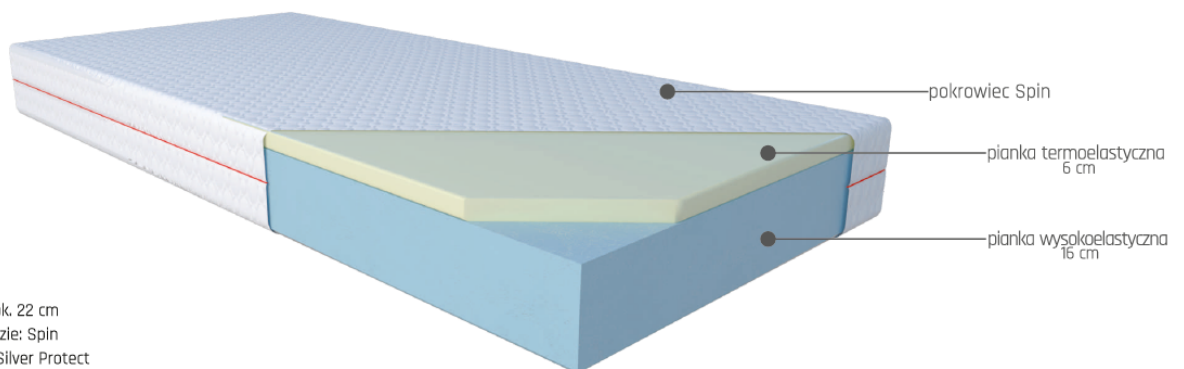

Opis produktu

MATERAC KOMFORT JANPOL JULIA

Julia to wysoki i stabilny materac o jednostronnie zwiększonej twardości gwarantujący doskonały balans pomiędzy twardością i wygodą. Ta konstrukcja łączy w sobie stabilne podparcie z komfortowym otuleniem ciała. Zastosowanie zróżnicowanych pianek pozwoli w zaledwie kilka sekund zmienić twardość materaca, tak by dostosować go do aktualnych potrzeb ciała.

ZDROWIE - 8,5/10

Wnętrze tego materaca stworzone jest z idealnie uzupełniających się pianek: wysokoelastycznej i termoelastycznej. Taka kombinacja surowców zapewnia wysoką wygodę, ale również stabilne, solidne a co najważniejsze optymalne i zdrowe podparcie kręgosłupa. Pierwsza z pianek charakteryzuje się wysoką sprężystością i elastycznością, zapewnia doskonałe podparcie Twojego ciała na całej jego długości, bez względu na pozycję, w której śpisz. Druga pianka termoelastyczna jest odporna na bakterie, pleśń, roztocza i inne chorobotwórcze mikroorganizmy, a więc jest doskonałą opcją dla osób cierpiących na alergie.

Twardość

miękki | **średni** | twardy

Typ: piankowy
Wysokość materaca: ok. 22 cm
Pokrowiec w standardzie: Spin
Pokrowiec zamienny: Silver Protect

JAKOŚĆ - 6,5/10

Dzięki temu, że do produkcji materaca Julia zostały użyte pianki bardzo dobre jakościowo materac posłuży nam długie lata - 5 lat gwarancji - zapewniając przy tym komfortowy i zdrowy wypoczynek

Pokrowiec można rozsunąć na 2 części, zamek dwudzielny.

Doskonała wentylacja materaca, antyalergiczny

Materac można stosować do stelaży regulowanych

Zbudowany z pianki termoelastycznej Visco, która minimalizuje ucisk na ciało, poprawia krążenie, z pianki Hr - idealnie dostosowującej się do kształtu ciała.