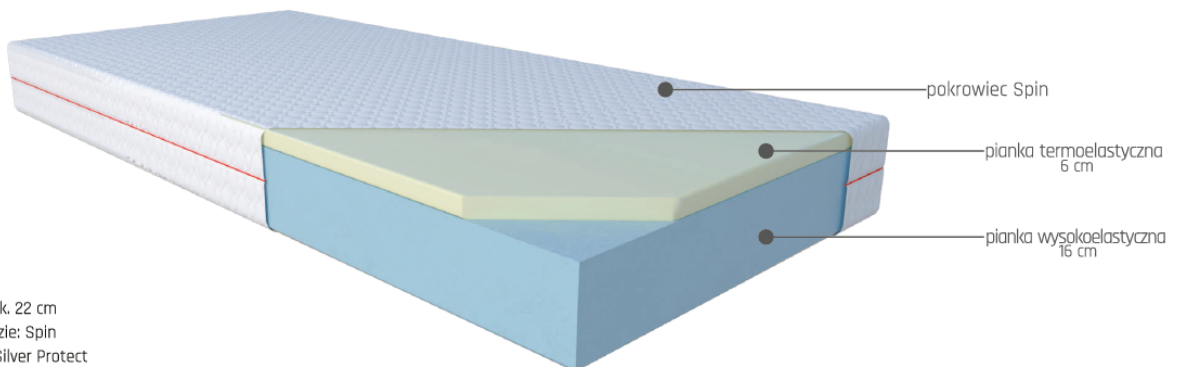

Opis produktu

MATERAC KOMFORT JANPOL JULIA

Julia to wysoki i stabilny materac o jednostronnie zwiększonej twardości gwarantujący doskonały balans pomiędzy twardością i wygodą. Ta konstrukcja łączy w sobie stabilne podparcie z komfortowym otuleniem ciała. Zastosowanie zróżnicowanych pianek pozwoli w zaledwie kilka sekund zmienić twardość materaca, tak by dostosować go do aktualnych potrzeb ciała.

ZDROWIE - 8,5/10

Wnętrze tego materaca stworzone jest z idealnie uzupełniających się pianek: wysokoelastycznej i termoelastycznej. Taka kombinacja surowców zapewnia wysoką wygodę, ale również stabilne, solidne a co najważniejsze optymalne i zdrowe podparcie kręgosłupa. Pierwsza z pianek charakteryzuje się wysoką sprężystością i elastycznością, zapewnia doskonałe podparcie Twojego ciała na całej jego długości, bez względu na pozycję, w której śpisz. Druga pianka termoelastyczna jest odporna na bakterie, pleśń, roztocza i inne chorobotwórcze mikroorganizmy, a więc jest doskonałą opcją dla osób cierpiących na alergie.

Twardość
miękki | **średni** | twardy

Typ: piankowy
Wysokość materaca: ok. 22 cm
Pokrowiec w standardzie: Spin
Pokrowiec zamienny: Silver Protect

JAKOŚĆ - 6,5/10

Dzięki temu, że do produkcji materaca Julia zostały użyte pianki bardzo dobre jakościowo materac posłuży nam długie lata - 5 lat gwarancji - zapewniając przy tym komfortowy i zdrowy wypoczynek

Pokrowiec można rozsunąć na 2 części, zamek dwudzielny.

Doskonała wentylacja materaca, antyalergiczny

Materac można stosować do stelaży regulowanych

Zbudowany z pianki termoelastycznej Visco, która minimalizuje ucisk na ciało, poprawia krążenie, z pianki Hr - idealnie dostosowującej się do kształtu ciała.