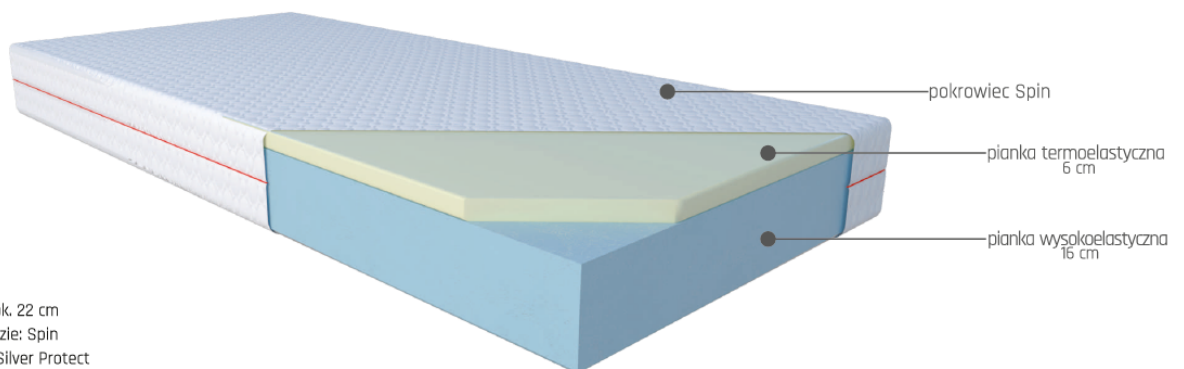

## MATERAC KOMFORT JANPOL JULIA

Julia to wysoki i stabilny materac o jednostronnie zwiększonej twardości gwarantujący doskonały balans pomiędzy twardością i wygodą. Ta konstrukcja łączy w sobie stabilne podparcie z komfortowym otuleniem ciała. Zastosowanie zróżnicowanych pianek pozwoli w zaledwie kilka sekund zmienić twardość materaca, tak by dostosować go do aktualnych potrzeb ciała.

### **ZDROWIE - 8,5/10**

Wnętrze tego materaca stworzone jest z idealnie uzupełniających się pianek: wysokoelastycznej i termoelastycznej. Taka kombinacja surowców zapewnia wysoką wygodę, ale również stabilne, solidne a co najważniejsze optymalne i zdrowe podparcie kręgosłupa. Pierwsza z pianek charakteryzuje się wysoką sprężystością i elastycznością, zapewnia doskonałe podparcie Twojego ciała na całej jego długości, bez względu na pozycję, w której śpisz. Druga pianka termoelastyczna jest odporna na bakterie, pleśń, roztocza i inne chorobotwórcze mikroorganizmy, a więc jest doskonałą opcją dla osób cierpiących na alergie.

Twardość

miękki | **średni** | twardy

Typ: piankowy  
Wysokość materaca: ok. 22 cm  
Pokrowiec w standardzie: Spin  
Pokrowiec zamienny: Silver Protect

Pokrowiec można rozsunąć na 2 części, zamek dwudzielny.

Doskonała wentylacja materaca, antyalergiczny

Materac można stosować do stelaży regulowanych

Zbudowany z pianki termoelastycznej Visco, która minimalizuje ucisk na ciało, poprawia krążenie, z pianki Hr - idealnie dostosowującej się do kształtu ciała.