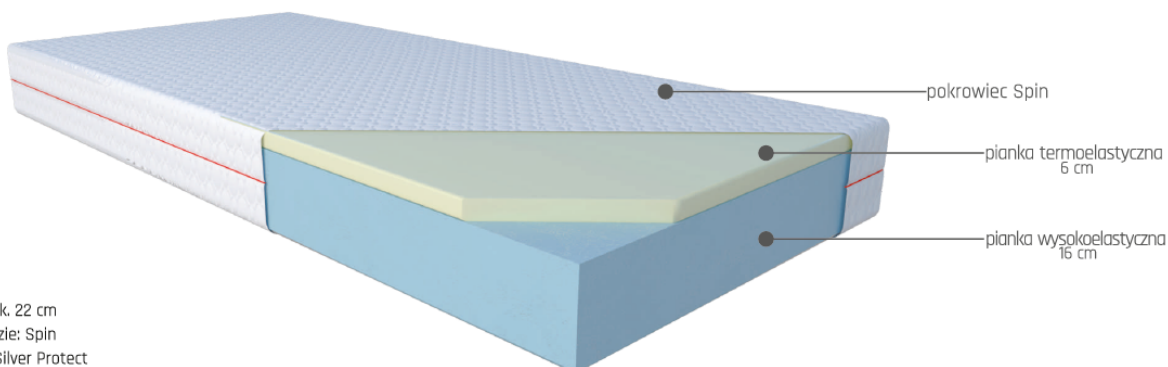

## MATERAC KOMFORT JANPOL JULIA

Julia to wysoki i stabilny materac o jednostronnie zwiększonej twardości gwarantujący doskonały balans pomiędzy twardością i wygodą. Ta konstrukcja łączy w sobie stabilne podparcie z komfortowym otuleniem ciała. Zastosowanie zróżnicowanych pianek pozwoli w zaledwie kilka sekund zmienić twardość materaca, tak by dostosować go do aktualnych potrzeb ciała.

#### **ZDROWIE - 8,5/10**

Wnętrze tego materaca stworzone jest z idealnie uzupełniających się pianek: wysokoelastycznej i termoelastycznej. Taka kombinacja surowców zapewnia wysoką wygodę, ale również stabilne, solidne a co najważniejsze optymalne i zdrowe podparcie kręgosłupa. Pierwsza z pianek charakteryzuje się wysoką sprężystością i elastycznością, zapewnia doskonałe podparcie Twojego ciała na całej jego długości, bez względu na pozycję, w której śpisz. Druga pianka termoelastyczna jest odporna na bakterie, pleśń, roztocza i inne chorobotwórcze mikroorganizmy, a więc jest doskonałą opcją dla osób cierpiących na alergie.

Twardość

miękki | **średni** | twardy

Typ: piankowy  
Wysokość materaca: ok. 22 cm  
Pokrowiec w standardzie: Spin  
Pokrowiec zamienny: Silver Protect

Pokrowiec można rozsunąć na 2 części, zamek dwudzielny.

Doskonała wentylacja materaca, antyalergiczny

Materac można stosować do stelaży regulowanych

Zbudowany z pianki termoelastycznej Visco, która minimalizuje ucisk na ciało, poprawia krążenie, z pianki Hr - idealnie dostosowującej się do kształtu ciała.