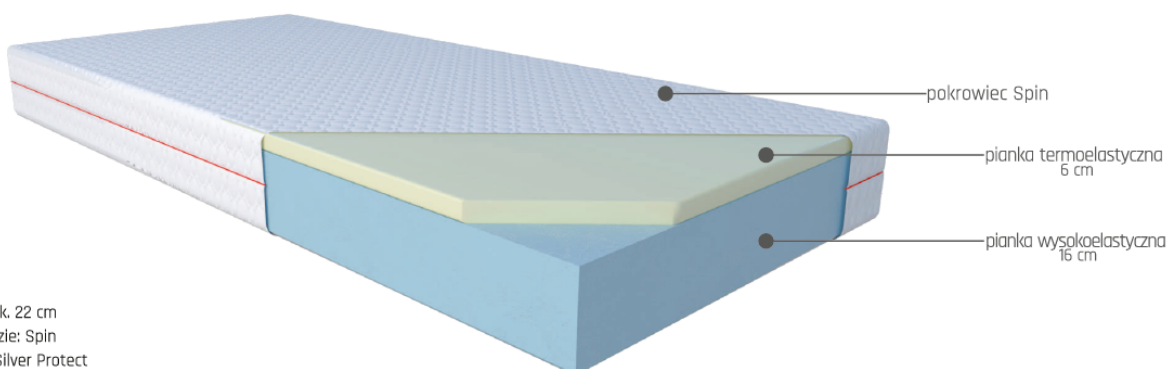

Opis produktu

MATERAC KOMFORT JANPOL JULIA

Julia to wysoki i stabilny materac o jednostronnie zwiększonej twardości gwarantujący doskonały balans pomiędzy twardością i wygodą. Ta konstrukcja łączy w sobie stabilne podparcie z komfortowym otuleniem ciała. Zastosowanie zróżnicowanych pianek pozwoli w zaledwie kilka sekund zmienić twardość materaca, tak by dostosować go do aktualnych potrzeb ciała.

ZDROWIE - 8,5/10

Wnętrze tego materaca stworzone jest z idealnie uzupełniających się pianek: wysokoelastycznej i termoelastycznej. Taka kombinacja surowców zapewnia wysoką wygodę, ale również stabilne, solidne a co najważniejsze optymalne i zdrowe podparcie kręgosłupa. Pierwsza z pianek charakteryzuje się wysoką sprężystością i elastycznością, zapewnia doskonałe podparcie Twojego ciała na całej jego długości, bez względu na pozycję, w której śpisz. Druga pianka termoelastyczna jest odporna na bakterie, pleśń, roztocza i inne chorobotwórcze mikroorganizmy, a więc jest doskonałą opcją dla osób cierpiących na alergie.

Twardość

miękki | **średni** | twardy

Typ: piankowy
Wysokość materaca: ok. 22 cm
Pokrowiec w standardzie: Spin
Pokrowiec zamienny: Silver Protect

JAKOŚĆ - 6,5/10

Dzięki temu, że do produkcji materaca Julia zostały użyte pianki bardzo dobre jakościowo materac posłuży nam długie lata - 5 lat gwarancji - zapewniając przy tym komfortowy i zdrowy wypoczynek

Pokrowiec można rozsunąć na 2 części, zamek dwudzielny.

Doskonała wentylacja materaca, antyalergiczny

Materac można stosować do stelaży regulowanych

Zbudowany z pianki termoelastycznej Visco, która minimalizuje ucisk na ciało, poprawia krążenie, z pianki Hr - idealnie dostosowującej się do kształtu ciała.