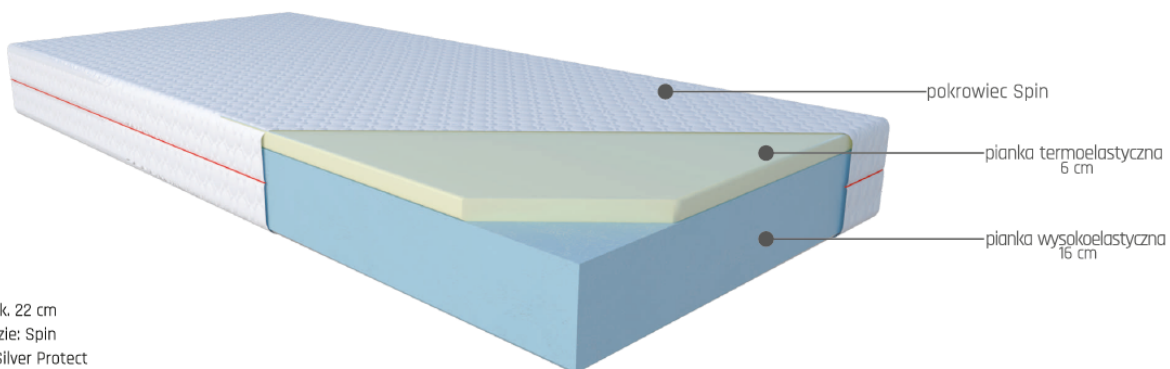

## MATERAC KOMFORT JANPOL JULIA

Julia to wysoki i stabilny materac o jednostronnie zwiększonej twardości gwarantujący doskonały balans pomiędzy twardością i wygodą. Ta konstrukcja łączy w sobie stabilne podparcie z komfortowym otuleniem ciała. Zastosowanie zróżnicowanych pianek pozwoli w zaledwie kilka sekund zmienić twardość materaca, tak by dostosować go do aktualnych potrzeb ciała.

### **ZDROWIE - 8,5/10**

Wnętrze tego materaca stworzone jest z idealnie uzupełniających się pianek: wysokoelastycznej i termoelastycznej. Taka kombinacja surowców zapewnia wysoką wygodę, ale również stabilne, solidne a co najważniejsze optymalne i zdrowe podparcie kręgosłupa. Pierwsza z pianek charakteryzuje się wysoką sprężystością i elastycznością, zapewnia doskonałe podparcie Twojego ciała na całej jego długości, bez względu na pozycję, w której śpisz. Druga pianka termoelastyczna jest odporna na bakterie, pleśń, roztocza i inne chorobotwórcze mikroorganizmy, a więc jest doskonałą opcją dla osób cierpiących na alergie.

Twardość

miękki | **średni** | twardy

Typ: piankowy  
Wysokość materaca: ok. 22 cm  
Pokrowiec w standardzie: Spin  
Pokrowiec zamienny: Silver Protect

Pokrowiec można rozsunąć na 2 części, zamek dwudzielny.

Doskonała wentylacja materaca, antyalergiczny

Materac można stosować do stelaży regulowanych

Zbudowany z pianki termoelastycznej Visco, która minimalizuje ucisk na ciało, poprawia krążenie, z pianki Hr - idealnie dostosowującej się do kształtu ciała.