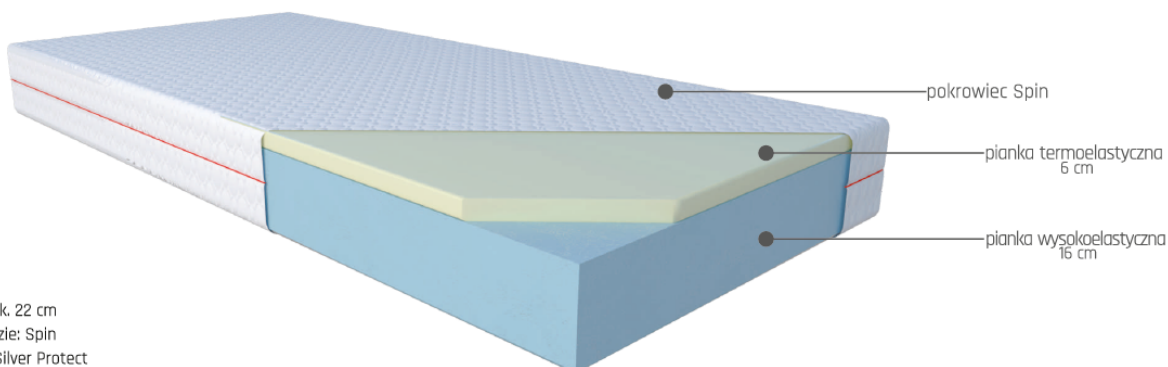

## MATERAC KOMFORT JANPOL JULIA

Julia to wysoki i stabilny materac o jednostronnie zwiększonej twardości gwarantujący doskonały balans pomiędzy twardością i wygodą. Ta konstrukcja łączy w sobie stabilne podparcie z komfortowym otuleniem ciała. Zastosowanie zróżnicowanych pianek pozwoli w zaledwie kilka sekund zmienić twardość materaca, tak by dostosować go do aktualnych potrzeb ciała.

### ZDROWIE - 8,5/10

Wnętrze tego materaca stworzone jest z idealnie uzupełniających się pianek: wysokoelastycznej i termoelastycznej. Taka kombinacja surowców zapewnia wysoką wygodę, ale również stabilne, solidne a co najważniejsze optymalne i zdrowe podparcie kręgosłupa. Pierwsza z pianek charakteryzuje się wysoką sprężystością i elastycznością, zapewnia doskonałe podparcie Twojego ciała na całej jego długości, bez względu na pozycję, w której śpisz. Druga pianka termoelastyczna jest odporna na bakterie, pleśń, roztocza i inne chorobotwórcze mikroorganizmy, a więc jest doskonałą opcją dla osób cierpiących na alergie.

Twardość

miękki | **średni** | twardy

Typ: piankowy  
Wysokość materaca: ok. 22 cm  
Pokrowiec w standardzie: Spin  
Pokrowiec zamienny: Silver Protect

Pokrowiec można rozsunąć na 2 części, zamek dwudzielny.

Doskonała wentylacja materaca, antyalergiczny

Materac można stosować do stelaży regulowanych

Zbudowany z pianki termoelastycznej Visco, która minimalizuje ucisk na ciało, poprawia krążenie, z pianki Hr - idealnie dostosowującej się do kształtu ciała.