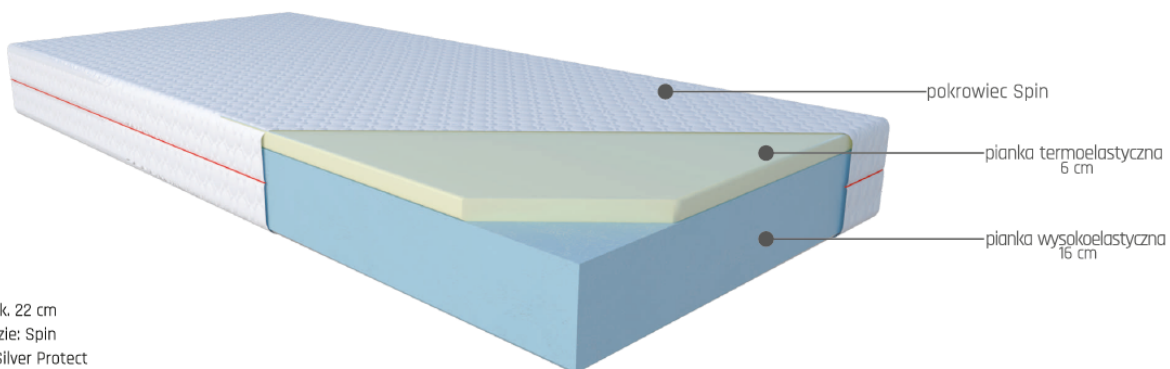

Opis produktu

MATERAC KOMFORT JANPOL JULIA

Julia to wysoki i stabilny materac o jednostronnie zwiększonej twardości gwarantujący doskonały balans pomiędzy twardością i wygodą. Ta konstrukcja łączy w sobie stabilne podparcie z komfortowym otuleniem ciała. Zastosowanie zróżnicowanych pianek pozwoli w zaledwie kilka sekund zmienić twardość materaca, tak by dostosować go do aktualnych potrzeb ciała.

ZDROWIE - 8,5/10

Wnętrze tego materaca stworzone jest z idealnie uzupełniających się pianek: wysokoelastycznej i termoelastycznej. Taka kombinacja surowców zapewnia wysoką wygodę, ale również stabilne, solidne a co najważniejsze optymalne i zdrowe podparcie kręgosłupa. Pierwsza z pianek charakteryzuje się wysoką sprężystością i elastycznością, zapewnia doskonałe podparcie Twojego ciała na całej jego długości, bez względu na pozycję, w której śpisz. Druga pianka termoelastyczna jest odporna na bakterie, pleśń, roztocza i inne chorobotwórcze mikroorganizmy, a więc jest doskonałą opcją dla osób cierpiących na alergie.

Twardość

miękki | **średni** | twardy

Typ: piankowy
Wysokość materaca: ok. 22 cm
Pokrowiec w standardzie: Spin
Pokrowiec zamienny: Silver Protect

JAKOŚĆ - 6,5/10

Dzięki temu, że do produkcji materaca Julia zostały użyte pianki bardzo dobre jakościowo materac posłuży nam długie lata - 5 lat gwarancji - zapewniając przy tym komfortowy i zdrowy wypoczynek

Pokrowiec można rozsunąć na 2 części, zamek dwudzielny.

Doskonała wentylacja materaca, antyalergiczny

Materac można stosować do stelaży regulowanych

Zbudowany z pianki termoelastycznej Visco, która minimalizuje ucisk na ciało, poprawia krążenie, z pianki Hr - idealnie dostosowującej się do kształtu ciała.