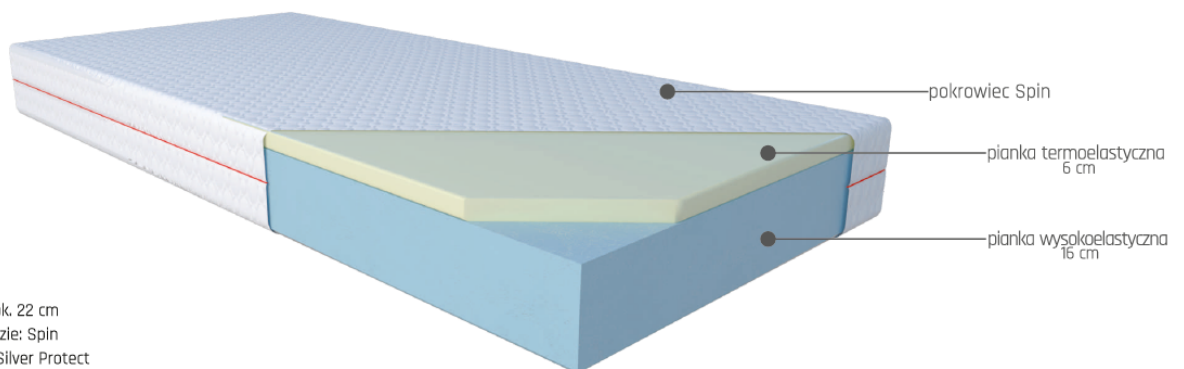

## MATERAC KOMFORT JANPOL JULIA

Julia to wysoki i stabilny materac o jednostronnie zwiększonej twardości gwarantujący doskonały balans pomiędzy twardością i wygodą. Ta konstrukcja łączy w sobie stabilne podparcie z komfortowym otuleniem ciała. Zastosowanie zróżnicowanych pianek pozwoli w zaledwie kilka sekund zmienić twardość materaca, tak by dostosować go do aktualnych potrzeb ciała.

#### ZDROWIE - 8,5/10

Wnętrze tego materaca stworzone jest z idealnie uzupełniających się pianek: wysokoelastycznej i termoelastycznej. Taka kombinacja surowców zapewnia wysoką wygodę, ale również stabilne, solidne a co najważniejsze optymalne i zdrowe podparcie kręgosłupa. Pierwsza z pianek charakteryzuje się wysoką sprężystością i elastycznością, zapewnia doskonałe podparcie Twojego ciała na całej jego długości, bez względu na pozycję, w której śpisz. Druga pianka termoelastyczna jest odporna na bakterie, pleśń, roztocza i inne chorobotwórcze mikroorganizmy, a więc jest doskonałą opcją dla osób cierpiących na alergie.

#### KOMFORT - 8,0/10

Pianka wysokoelastyczna doskonale sprawdzi się jako warstwa właściwa, w momencie, gdy potrzebujesz mocniejszego podparcia lub jako doskonała baza dla pianki termoelastycznej która reagując na ciepło ciała, zwiększa swoją elastyczność. Jej powierzchnia pod wpływem nacisku i ciepła przyjmuje postać zgodną z konturem ciała, a po odciążeniu materiał swobodnie powraca do pierwotnego kształtu. Taka konstrukcja znakomicie podpira ciało, ale w żaden sposób go nie uciska, dzięki czemu nie blokuje przepływu krwi, gwarantując tym samym lepsze ukrwienie komórek ciała a w efekcie nie tylko zdrowy ale i bardzo komfortowy sen.

Twardość

miękki | **średni** | twardy

Typ: piankowy  
Wysokość materaca: ok. 22 cm  
Pokrowiec w standardzie: Spin  
Pokrowiec zamienny: Silver Protect