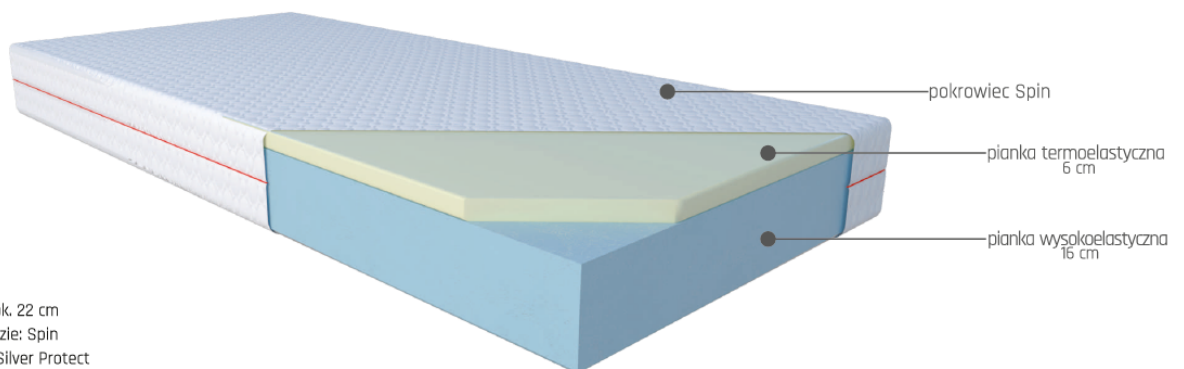

Opis produktu

MATERAC KOMFORT JANPOL JULIA

Julia to wysoki i stabilny materac o jednostronnie zwiększonej twardości gwarantujący doskonały balans pomiędzy twardością i wygodą. Ta konstrukcja łączy w sobie stabilne podparcie z komfortowym otuleniem ciała. Zastosowanie zróżnicowanych pianek pozwoli w zaledwie kilka sekund zmienić twardość materaca, tak by dostosować go do aktualnych potrzeb ciała.

ZDROWIE - 8,5/10

Wnętrze tego materaca stworzone jest z idealnie uzupełniających się pianek: wysokoelastycznej i termoelastycznej. Taka kombinacja surowców zapewnia wysoką wygodę, ale również stabilne, solidne a co najważniejsze optymalne i zdrowe podparcie kręgosłupa. Pierwsza z pianek charakteryzuje się wysoką sprężystością i elastycznością, zapewnia doskonałe podparcie Twojego ciała na całej jego długości, bez względu na pozycję, w której śpisz. Druga pianka termoelastyczna jest odporna na bakterie, pleśń, roztocza i inne chorobotwórcze mikroorganizmy, a więc jest doskonałą opcją dla osób cierpiących na alergie.

Twardość

miękki | **średni** | twardy

Typ: piankowy
Wysokość materaca: ok. 22 cm
Pokrowiec w standardzie: Spin
Pokrowiec zamienny: Silver Protect

JAKOŚĆ - 6,5/10

Dzięki temu, że do produkcji materaca Julia zostały użyte pianki bardzo dobre jakościowo materac posłuży nam długie lata - 5 lat gwarancji - zapewniając przy tym komfortowy i zdrowy wypoczynek

Pokrowiec można rozsunąć na 2 części, zamek dwudzielny.

Doskonała wentylacja materaca, antyalergiczny

Materac można stosować do stelaży regulowanych