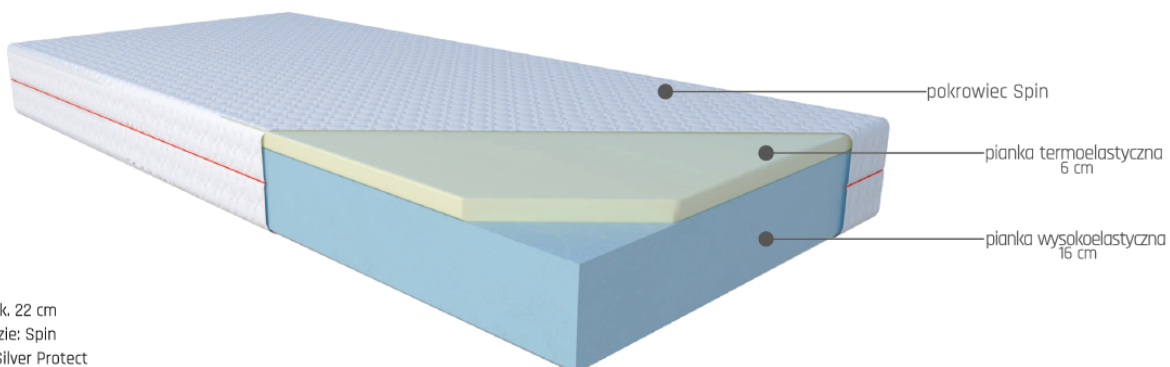

Opis produktu

MATERAC KOMFORT JANPOL JULIA

Julia to wysoki i stabilny materac o jednostronnie zwiększonej twardości gwarantujący doskonały balans pomiędzy twardością i wygodą. Ta konstrukcja łączy w sobie stabilne podparcie z komfortowym otuleniem ciała. Zastosowanie zróżnicowanych pianek pozwoli w zaledwie kilka sekund zmienić twardość materaca, tak by dostosować go do aktualnych potrzeb ciała.

ZDROWIE - 8,5/10

Wnętrze tego materaca stworzone jest z idealnie uzupełniających się pianek: wysokoelastycznej i termoelastycznej. Taka kombinacja surowców zapewnia wysoką wygodę, ale również stabilne, solidne a co najważniejsze optymalne i zdrowe podparcie kręgosłupa. Pierwsza z pianek charakteryzuje się wysoką sprężystością i elastycznością, zapewnia doskonałe podparcie Twojego ciała na całej jego długości, bez względu na pozycję, w której śpisz. Druga pianka termoelastyczna jest odporna na bakterie, pleśń, roztocza i inne chorobotwórcze mikroorganizmy, a więc jest doskonałą opcją dla osób cierpiących na alergie.

Twardość

miękki | **średni** | twardy

Typ: piankowy
Wysokość materaca: ok. 22 cm
Pokrowiec w standardzie: Spin
Pokrowiec zamienny: Silver Protect

JAKOŚĆ - 6,5/10

Dzięki temu, że do produkcji materaca Julia zostały użyte pianki bardzo dobre jakościowo materac posłuży nam długie lata - 5 lat gwarancji - zapewniając przy tym komfortowy i zdrowy wypoczynek

Pokrowiec można rozsunąć na 2 części, zamek dwudzielny.

Doskonała wentylacja materaca, antyalergiczny

Materac można stosować do stelaży regulowanych