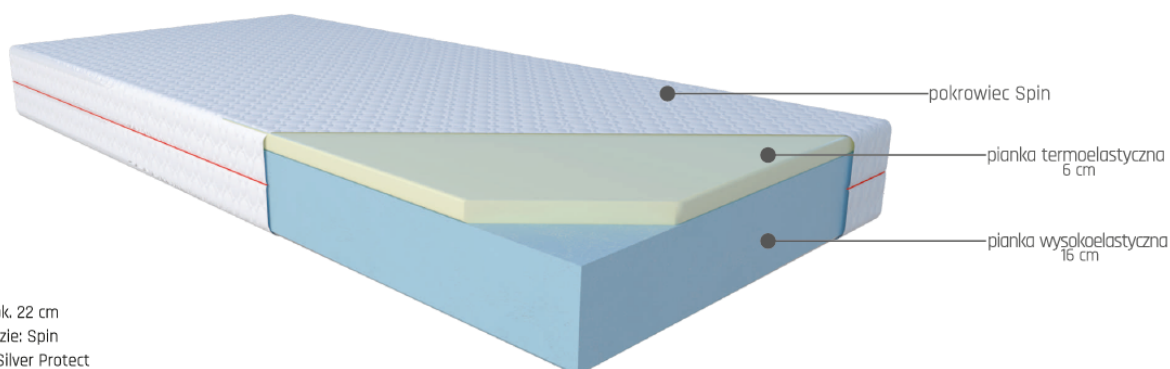

Opis produktu

MATERAC KOMFORT JANPOL JULIA

Julia to wysoki i stabilny materac o jednostronnie zwiększonej twardości gwarantujący doskonały balans pomiędzy twardością i wygodą. Ta konstrukcja łączy w sobie stabilne podparcie z komfortowym otuleniem ciała. Zastosowanie zróżnicowanych pianek pozwoli w zaledwie kilka sekund zmienić twardość materaca, tak by dostosować go do aktualnych potrzeb ciała.

ZDROWIE - 8,5/10

Wnętrze tego materaca stworzone jest z idealnie uzupełniających się pianek: wysokoelastycznej i termoelastycznej. Taka kombinacja surowców zapewnia wysoką wygodę, ale również stabilne, solidne a co najważniejsze optymalne i zdrowe podparcie kręgosłupa. Pierwsza z pianek charakteryzuje się wysoką sprężystością i elastycznością, zapewnia doskonałe podparcie Twojego ciała na całej jego długości, bez względu na pozycję, w której śpisz. Druga pianka termoelastyczna jest odporna na bakterie, pleśń, roztocza i inne chorobotwórcze mikroorganizmy, a więc jest doskonałą opcją dla osób cierpiących na alergie.

Twardość

miękki | **średni** | twardy

Typ: piankowy
Wysokość materaca: ok. 22 cm
Pokrowiec w standardzie: Spin
Pokrowiec zamienny: Silver Protect

JAKOŚĆ - 6,5/10

Dzięki temu, że do produkcji materaca Julia zostały użyte pianki bardzo dobre jakościowo materac posłuży nam długie lata - 5 lat gwarancji - zapewniając przy tym komfortowy i zdrowy wypoczynek

Pokrowiec można rozsunąć na 2 części, zamek dwudzielny.

Doskonała wentylacja materaca, antyalergiczny

Materac można stosować do stelaży regulowanych

Zbudowany z pianki termoelastycznej Visco, która minimalizuje ucisk na ciało, poprawia krążenie, z pianki Hr - idealnie dostosowującej się do kształtu ciała.