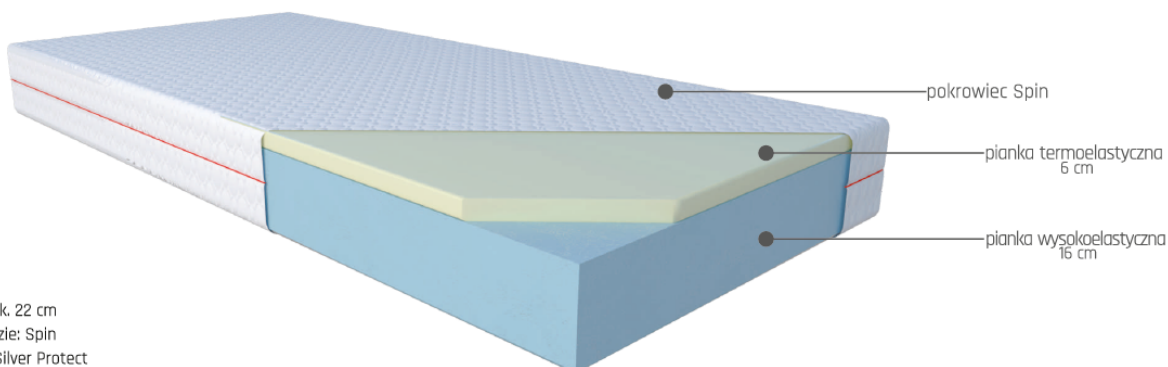

Opis produktu

MATERAC KOMFORT JANPOL JULIA

Julia to wysoki i stabilny materac o jednostronnie zwiększonej twardości gwarantujący doskonały balans pomiędzy twardością i wygodą. Ta konstrukcja łączy w sobie stabilne podparcie z komfortowym otuleniem ciała. Zastosowanie zróżnicowanych pianek pozwoli w zaledwie kilka sekund zmienić twardość materaca, tak by dostosować go do aktualnych potrzeb ciała.

ZDROWIE - 8,5/10

Wnętrze tego materaca stworzone jest z idealnie uzupełniających się pianek: wysokoelastycznej i termoelastycznej. Taka kombinacja surowców zapewnia wysoką wygodę, ale również stabilne, solidne a co najważniejsze optymalne i zdrowe podparcie kręgosłupa. Pierwsza z pianek charakteryzuje się wysoką sprężystością i elastycznością, zapewnia doskonałe podparcie Twojego ciała na całej jego długości, bez względu na pozycję, w której śpisz. Druga pianka termoelastyczna jest odporna na bakterie, pleśń, roztocza i inne chorobotwórcze mikroorganizmy, a więc jest doskonałą opcją dla osób cierpiących na alergie.

Twardość

miękki | **średni** | twardy

Typ: piankowy
Wysokość materaca: ok. 22 cm
Pokrowiec w standardzie: Spin
Pokrowiec zamienny: Silver Protect

JAKOŚĆ - 6,5/10

Dzięki temu, że do produkcji materaca Julia zostały użyte pianki bardzo dobre jakościowo materac posłuży nam długie lata - 5 lat gwarancji - zapewniając przy tym komfortowy i zdrowy wypoczynek

Pokrowiec można rozsunąć na 2 części, zamek dwudzielny.

Doskonała wentylacja materaca, antyalergiczny

Materac można stosować do stelaży regulowanych

Zbudowany z pianki termoelastycznej Visco, która minimalizuje ucisk na ciało, poprawia krążenie, z pianki Hr - idealnie dostosowującej się do kształtu ciała.