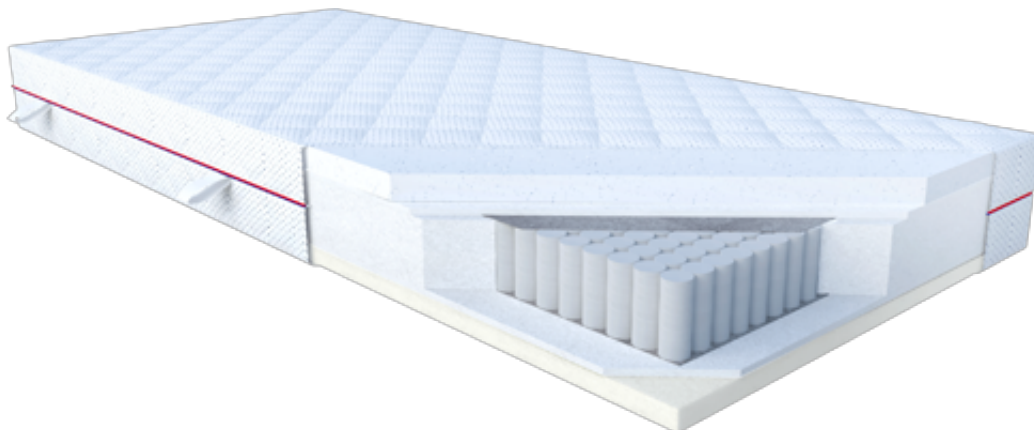

Opis produktu

Materac Niobe to multifunkcyjny model, który jest trwały, sprężysty, ale równocześnie niesamowicie wygodny. Z jednej strony zapewnia stabilne i elastyczne wsparcie, z drugiej miękkie otulenie.

ZDROWIE - 8,0/10

Wnętrze materaca jest stworzone z doskonale dopasowującej się do ciała sprężyny kieszeniowej. Na każdym metrze kwadratowym materaca znajduje się aż 500 małych sprężyn zamkniętych w materiałowych kieszonkach, które pracują niezależnie i ściśle dopasowują się do kształtu ciała. Dodatkowo siedem zróżnicowanych stref twardości gwarantuje zdrowe i dokładne podparcie poszczególnych części ciała, bez względu na pozycję w której śpisz. Co ważne, zarówno pianka wysokoelastyczna, jak i termoelastyczna, okalające wkład sprężynowy, są idealnym rozwiązaniem dla alergików, ponieważ materiał, z którego są zbudowane nie stanowi pożywki dla chorobotwórczych mikroorganizmów.

KOMFORT - 8,0/10

Warstwę sprężyn uzupełniają bardzo elastyczne pianki, zwiększające odczucie komfortu. Sprężysta pianka wysokoelastyczna gwarantuje wygodę, stabilne podparcie oraz wysoki stopień oddychalności. Z kolei pianka termoelastyczna znajdująca się z drugiej strony materaca zapewnia efekt delikatnego otulenia poprzez dopasowanie się do kształtów ciała pod wpływem temperatury i obciążenia. Jej struktura sprawia, że ciało nie jest poddawane żadnym naciskom, w efekcie nic nie blokuje krążenia i organizm jest lepiej ukrwiony. Dwie zróżnicowane strony materaca zwiększają jego żywotność i pozwalają dopasować go do aktualnych potrzeb i kondycji Twojego ciała. To, którą z nich wybierzesz dzisiaj zależy wyłącznie od Ciebie.

Pokrowiec można rozsunąć na 2 części, zamek dwudzielny i prać w 40 st.

Doskonała wentylacja materaca, 7 stref twardości zapewnia doskonałe dopasowanie do kręgosłupa