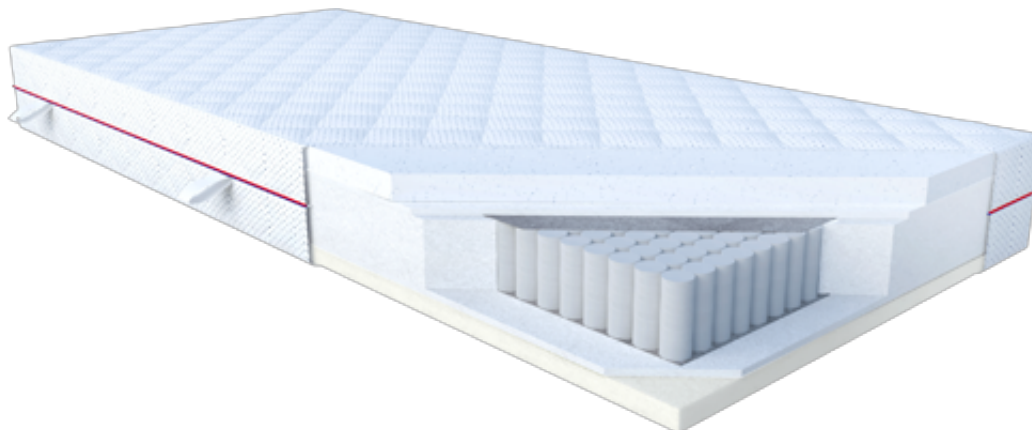

Opis produktu

Materac Niobe to multifunkcyjny model, który jest trwały, sprężysty, ale równocześnie niesamowicie wygodny. Z jednej strony zapewnia stabilne i elastyczne wsparcie, z drugiej miękkie otulenie.

ZDROWIE - 8,0/10

Wnętrze materaca jest stworzone z doskonale dopasowującej się do ciała sprężyny kieszeniowej. Na każdym metrze kwadratowym materaca znajduje się aż 500 małych sprężyn zamkniętych w materiałowych kieszonkach, które pracują niezależnie i ściśle dopasowują się do kształtu ciała. Dodatkowo siedem zróżnicowanych stref twardości gwarantuje zdrowe i dokładne podparcie poszczególnych części ciała, bez względu na pozycję w której śpisz. Co ważne, zarówno pianka wysokoelastyczna, jak i termoelastyczna, okalające wkład sprężynowy, są idealnym rozwiązaniem dla alergików, ponieważ materiał, z którego są zbudowane nie stanowi pożywki dla chorobotwórczych mikroorganizmów.

KOMFORT - 8,0/10

Warstwę sprężyn uzupełniają bardzo elastyczne pianki, zwiększające odczucie komfortu. Sprężysta pianka wysokoelastyczna gwarantuje wygodę, stabilne podparcie oraz wysoki stopień oddychalności. Z kolei pianka termoelastyczna znajdująca się z drugiej strony materaca zapewnia efekt delikatnego otulenia poprzez dopasowanie się do kształtów ciała pod wpływem temperatury i obciążenia. Jej struktura sprawia, że ciało nie jest poddawane żadnym naciskom, w efekcie nic nie blokuje krążenia i organizm jest lepiej ukrwiony. Dwie zróżnicowane strony materaca zwiększają jego żywotność i pozwalają dopasować go do aktualnych potrzeb i kondycji Twojego ciała. To, którą z nich wybierzesz dzisiaj zależy wyłącznie od Ciebie.

Pokrowiec można rozsunąć na 2 części, zamek dwudzielny i prać w 40 st.

Doskonała wentylacja materaca, 7 stref twardości zapewnia doskonałe dopasowanie do kręgosłupa