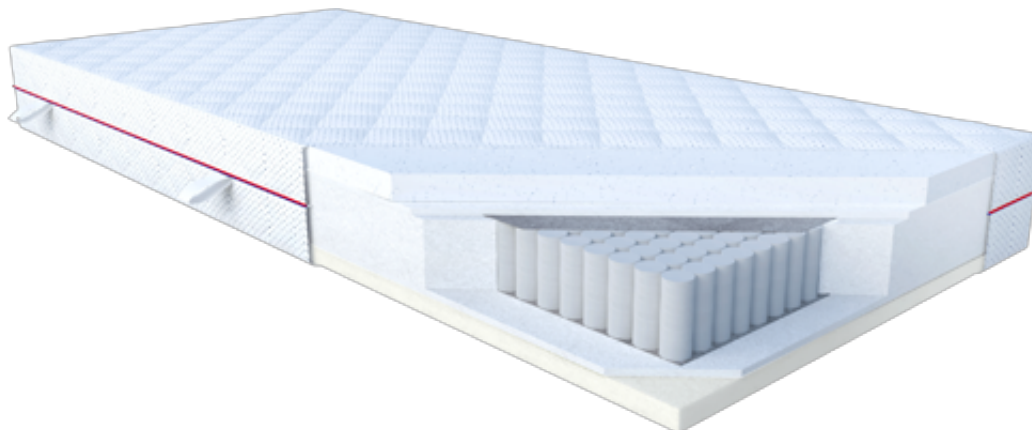

### Opis produktu

Materac Niobe to multifunkcyjny model, który jest trwały, sprężysty, ale równocześnie niesamowicie wygodny. Z jednej strony zapewnia stabilne i elastyczne wsparcie, z drugiej miękkie otulenie.

#### ZDROWIE - 8,0/10

Wnętrze materaca jest stworzone z doskonale dopasowującej się do ciała sprężyny kieszeniowej. Na każdym metrze kwadratowym materaca znajduje się aż 500 małych sprężyn zamkniętych w materiałowych kieszonkach, które pracują niezależnie i ściśle dopasowują się do kształtu ciała. Dodatkowo siedem zróżnicowanych stref twardości gwarantuje zdrowe i dokładne podparcie poszczególnych części ciała, bez względu na pozycję w której śpisz. Co ważne, zarówno pianka wysokoelastyczna, jak i termoelastyczna, okalające wkład sprężynowy, są idealnym rozwiązaniem dla alergików, ponieważ materiał, z którego są zbudowane nie stanowi pożywki dla chorobotwórczych mikroorganizmów.

#### KOMFORT - 8,0/10

Warstwę sprężyn uzupełniają bardzo elastyczne pianki, zwiększające odczucie komfortu. Sprężysta pianka wysokoelastyczna gwarantuje wygodę, stabilne podparcie oraz wysoki stopień oddychalności. Z kolei pianka termoelastyczna znajdująca się z drugiej strony materaca zapewnia efekt delikatnego otulenia poprzez dopasowanie się do kształtów ciała pod wpływem temperatury i obciążenia. Jej struktura sprawia, że ciało nie jest poddawane żadnym naciskom, w efekcie nic nie blokuje krążenia i organizm jest lepiej ukrwiony. Dwie zróżnicowane strony materaca zwiększają jego żywotność i pozwalają dopasować go do aktualnych potrzeb i kondycji Twojego ciała. To, którą z nich wybierzesz dzisiaj zależy wyłącznie od Ciebie.

Pokrowiec można rozsunąć na 2 części, zamek dwudzielny i prać w 40 st.

Doskonała wentylacja materaca, 7 stref twardości zapewnia doskonałe dopasowanie do kręgosłupa