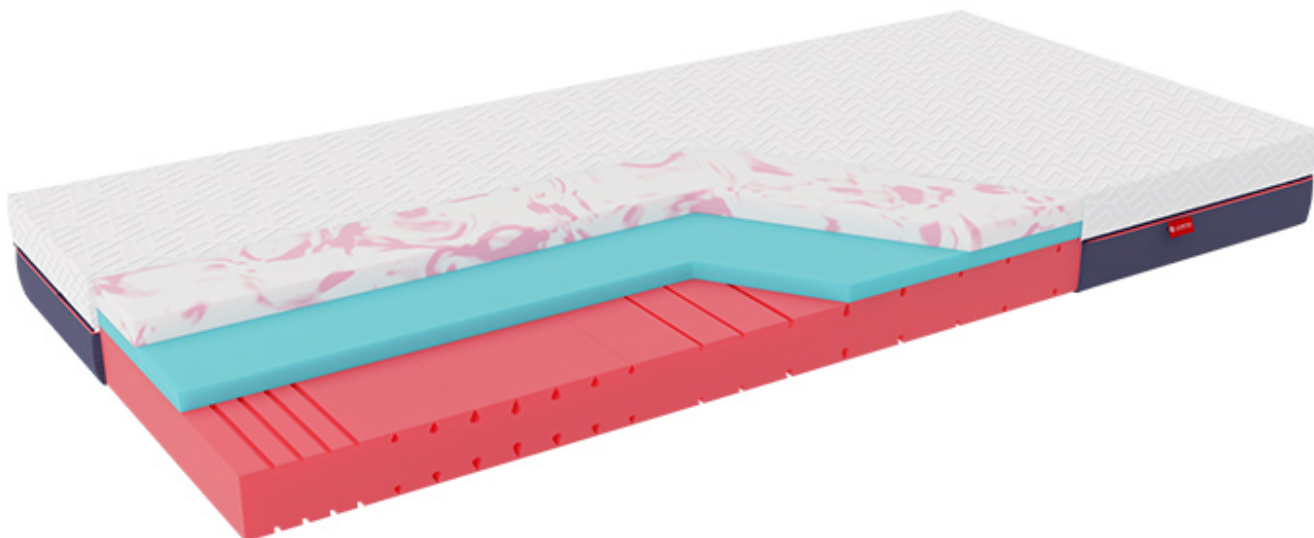

JAKOŚĆ - 10/10

Aż 10 lat gwarancji na materac Pola mówi samo za siebie. Firma Janpol do produkcji tego materaca użyła materiały najwyższej jakości oddając w nasze ręce produkt niepowtarzalnie wygodny i wytrzymały.

OGÓLNA OCENA EKSPERTÓW: 9,2/10

POLECANY DLA:

Materac przeznaczony dla użytkowników preferujących średnio twarde/twarde materace, dla wszystkich, którzy mają problemy z bólem kręgosłupa. Świetnie się sprawdzi dla osób lubiących spać na brzuchu, jest to także świetna propozycja dla par.

Pokrowiec można rozsunąć na 2 części, zamek dwudzielny. Pokrowiec można prać w 30 st.

Doskonała wentylacja materaca, antyalergiczny

7 stref twardości zapewnia doskonałe dopasowanie do kręgosłupa