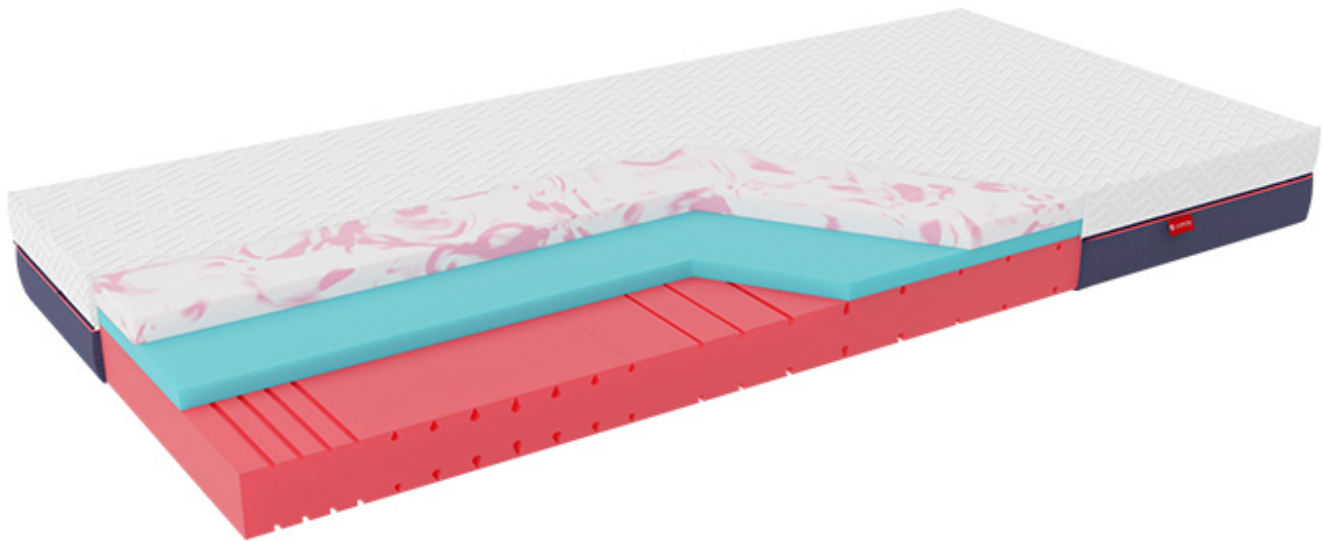

JAKOŚĆ - 10/10

Aż 10 lat gwarancji na materac Pola mówi samo za siebie. Firma Janpol do produkcji tego materaca użyła materiały najwyższej jakości oddając w nasze ręce produkt niepowtarzalnie wygodny i wytrzymały.

OGÓLNA OCENA EKSPERTÓW: 9,2/10

POLECANY DLA:

Materac przeznaczony dla użytkowników preferujących średnio twarde/twarde materace, dla wszystkich, którzy mają problemy z bólem kręgosłupa. Świetnie się sprawdzi dla osób lubiących spać na brzuchu, jest to także świetna propozycja dla par.

Pokrowiec można rozsunąć na 2 części, zamek dwudzielny. Pokrowiec można prać w 30 st.

Doskonała wentylacja materaca, antyalergiczny

7 stref twardości zapewnia doskonałe dopasowanie do kręgosłupa