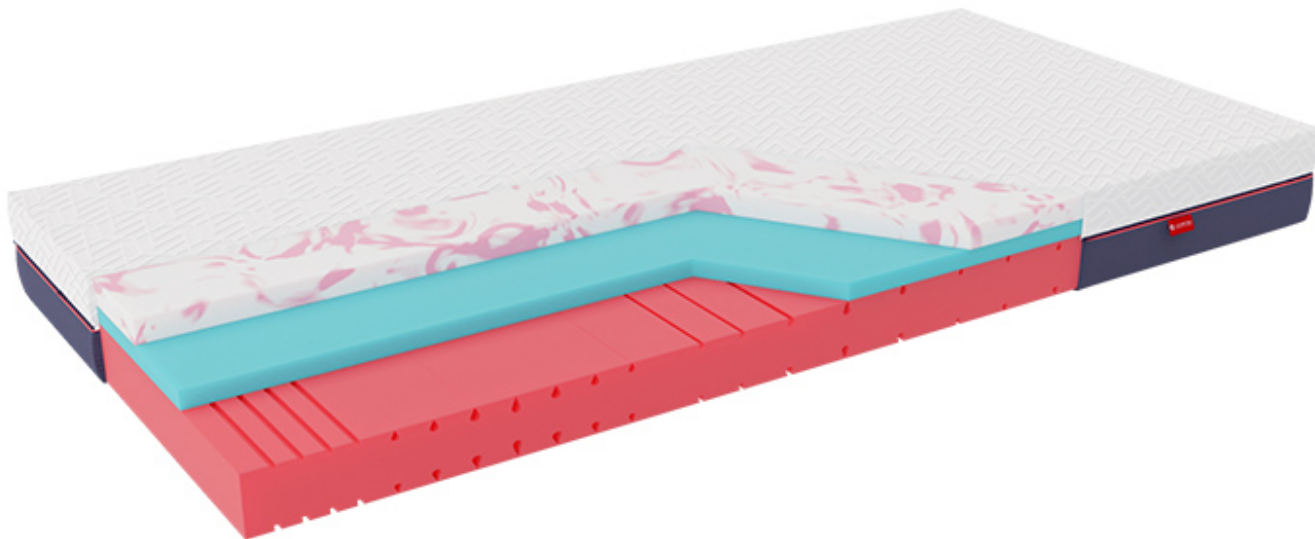

JAKOŚĆ - 10/10

Aż 10 lat gwarancji na materac Pola mówi samo za siebie. Firma Janpol do produkcji tego materaca użyła materiały najwyższej jakości oddając w nasze ręce produkt niepowtarzalnie wygodny i wytrzymały.

OGÓLNA OCENA EKSPERTÓW: 9,2/10

POLECANY DLA:

Materac przeznaczony dla użytkowników preferujących średnio twarde/twarde materace, dla wszystkich, którzy mają problemy z bólem kręgosłupa. Świetnie się sprawdzi dla osób lubiących spać na brzuchu, jest to także świetna propozycja dla par.

Pokrowiec można rozsunąć na 2 części, zamek dwudzielny. Pokrowiec można prać w 30 st.

Doskonała wentylacja materaca, antyalergiczny

7 stref twardości zapewnia doskonałe dopasowanie do kręgosłupa