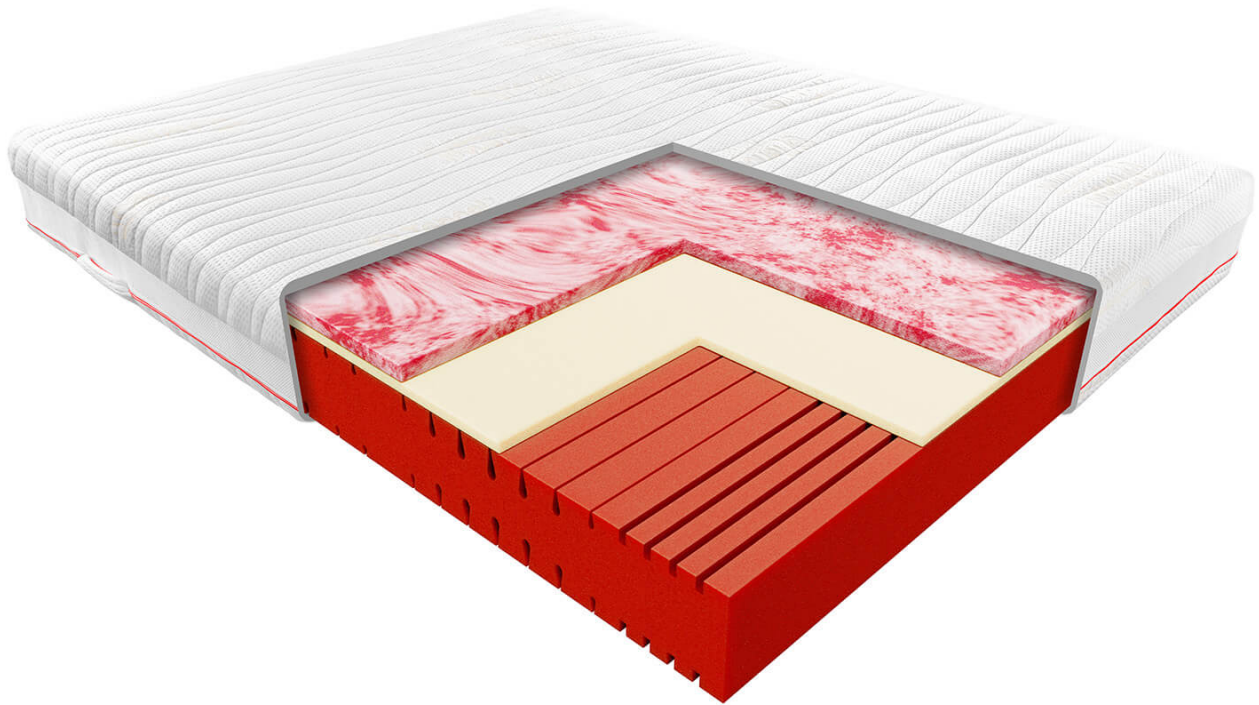

## Materac Komfort Janpol Pola

Materac Janpol Pola to połączenie kilku nowoczesnych pianek w jedną niepowtarzalną konstrukcję. Dzięki takiej budowie otrzymujemy materac idealny dla par gwarantujący zdrowy i komfortowy sen bez względu na wagę użytkownika.

### ZDROWIE - 8,5/10

Czerwona pianka hybrydowa to baza i jednocześnie mocniejsza strona materaca, zapewnia trwałość i stabilność konstrukcji. Posiada 7 różnych stref twardości, których stopień wsparcia dedykowany jest konkretnym częściom Twojego ciała. Specjalnie opracowane nacięcia pozwalają na optymalne wsparcie kręgosłupa w każdej pozycji snu. Pianki ułatwiają też przepływ powietrza, co przekłada się na zachowanie odpowiedniej higieny snu. Pianka nie przenosi drgań, dlatego gwarantujemy, że nie będziesz odczuwać ruchów partnera w czasie snu.

### KOMFORT - 9,0/10

Czerwony marmurek to żelowa pianka o niespotykanej dotąd ilości komórek, które gwarantują doskonały przepływ powietrza i plastyczność materaca. Dzięki tym właściwościom pianka świetnie dopasowuje się do ciała, modelując się do jego kształtów, materac pozostaje chłodny przez całą noc, co pozwala na zachowanie optymalnej temperatury snu. Pianka termoelastyczna, która znajduje się w samym środku pozwala rozłożyć równomiernie nacisk ciała na materac. Idealnie współpracuje z zewnętrznymi piankami, odpowiednio wypełniając każdą wolną przestrzeń pod Twoim ciałem. Pianka ma właściwości prozdrowotne i relaksacyjne, nie wywiera nacisku na naczynia krwionośne i poprawia krążenie krwi. To z kolei umożliwia sprawne dostarczanie substancji odżywczych, niezbędnych do regeneracji, do każdej tkanki miękkiej Twojego organizmu. Kiedy Ty odwracasz się na materacu, pianka płynnie zmienia punkty podparcia zapewniając zdrowe ułożenie Twojego kręgosłupa, bez względu na pozycję, w której śpisz.