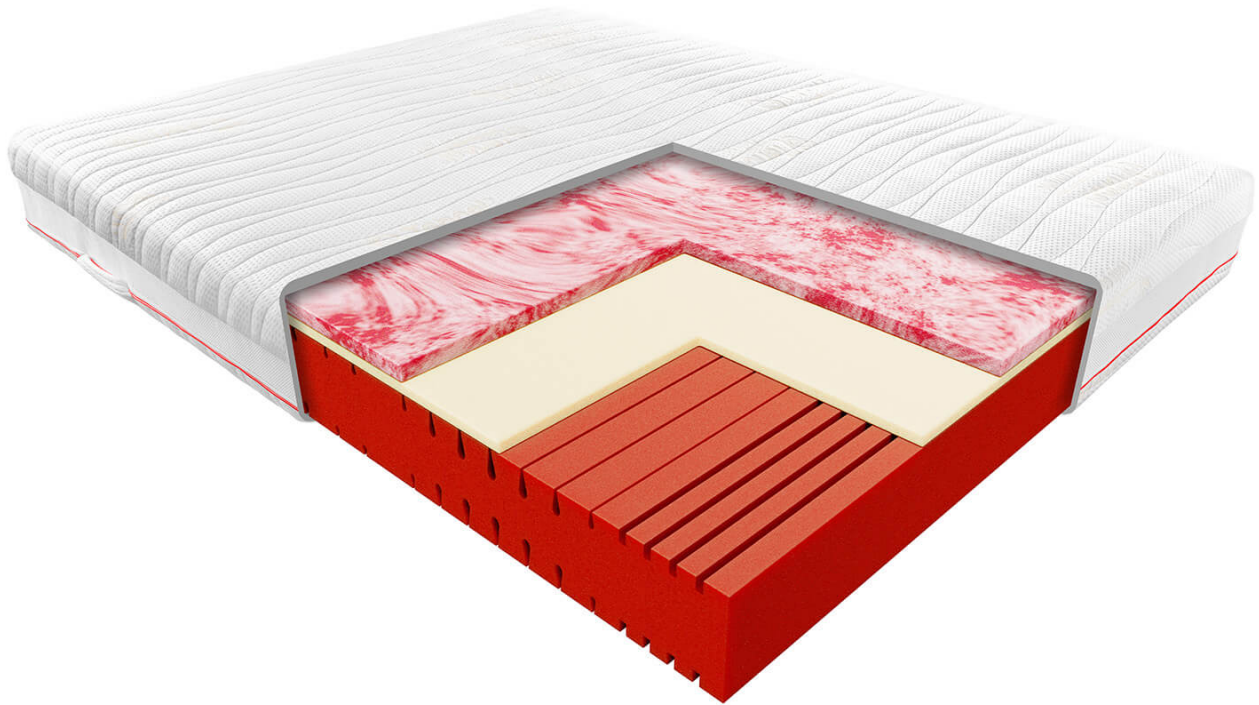

Opis produktu

Materac Komfort Janpol Pola

Materac Janpol Pola to połączenie kilku nowoczesnych pianek w jedną niepowtarzalną konstrukcję. Dzięki takiej budowie otrzymujemy materac idealny dla par gwarantujący zdrowy i komfortowy sen bez względu na wagę użytkownika.

ZDROWIE - 8,5/10

Czerwona pianka hybrydowa to baza i jednocześnie mocniejsza strona materaca, zapewnia trwałość i stabilność konstrukcji. Posiada 7 różnych stref twardości, których stopień wsparcia dedykowany jest konkretnym częściom Twojego ciała. Specjalnie opracowane nacięcia pozwalają na optymalne wsparcie kręgosłupa w każdej pozycji snu. Pianki ułatwiają też przepływ powietrza, co przekłada się na zachowanie odpowiedniej higieny snu. Pianka nie przenosi drgań, dlatego gwarantujemy, że nie będziesz odczuwać ruchów partnera w czasie snu.

KOMFORT - 9,0/10

Czerwony marmurek to żelowa pianka o niespotykanej dotąd ilości komórek, które gwarantują doskonały przepływ powietrza i plastyczność materaca. Dzięki tym właściwościom pianka świetnie dopasowuje się do ciała, modelując się do jego kształtów, materac pozostaje chłodny przez całą noc, co pozwala na zachowanie optymalnej temperatury snu. Pianka termoelastyczna, która znajduje się w samym środku pozwala rozłożyć równomiernie nacisk ciała na materac. Idealnie współpracuje z zewnętrznymi piankami, odpowiednio wypełniając każdą wolną przestrzeń pod Twoim ciałem. Pianka ma właściwości prozdrowotne i relaksacyjne, nie wywiera nacisku na naczynia krwionośne i poprawia krążenie krwi. To z kolei umożliwia sprawne dostarczanie substancji odżywczych, niezbędnych do regeneracji, do każdej tkanki miękkiej Twojego organizmu. Kiedy Ty odwracasz się na materacu, pianka płynnie zmienia punkty podparcia zapewniając zdrowe ułożenie Twojego kręgosłupa, bez względu na pozycję, w której śpisz.