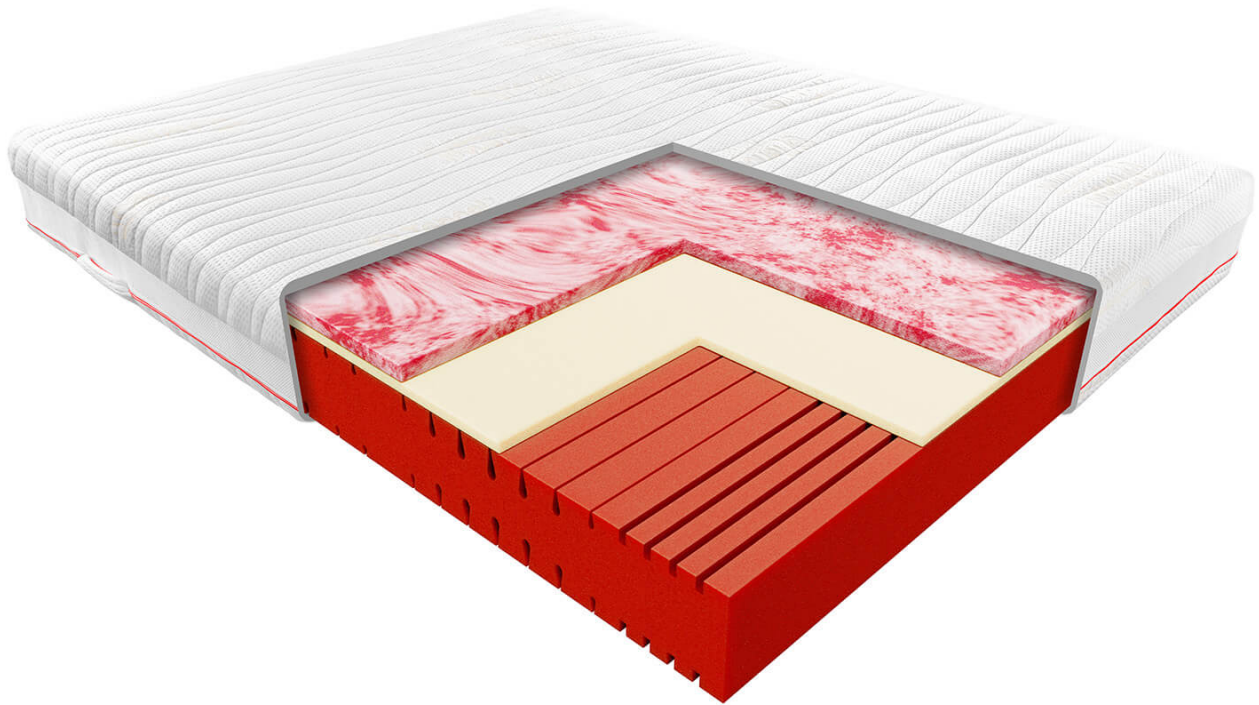

## Materac Komfort Janpol Pola

Materac Janpol Pola to połączenie kilku nowoczesnych pianek w jedną niepowtarzalną konstrukcję. Dzięki takiej budowie otrzymujemy materac idealny dla par gwarantujący zdrowy i komfortowy sen bez względu na wagę użytkownika.

### **ZDROWIE - 8,5/10**

Czerwona pianka hybrydowa to baza i jednocześnie mocniejsza strona materaca, zapewnia trwałość i stabilność konstrukcji. Posiada 7 różnych stref twardości, których stopień wsparcia dedykowany jest konkretnym częściom Twojego ciała. Specjalnie opracowane nacięcia pozwalają na optymalne wsparcie kręgosłupa w każdej pozycji snu. Pianki ułatwiają też przepływ powietrza, co przekłada się na zachowanie odpowiedniej higieny snu. Pianka nie przenosi drgań, dlatego gwarantujemy, że nie będziesz odczuwać ruchów partnera w czasie snu.

### **KOMFORT - 9,0/10**

Czerwony marmurek to żelowa pianka o niespotykanej dotąd ilości komórek, które gwarantują doskonały przepływ powietrza i plastyczność materaca. Dzięki tym właściwościom pianka świetnie dopasowuje się do ciała, modelując się do jego kształtów, materac pozostaje chłodny przez całą noc, co pozwala na zachowanie optymalnej temperatury snu. Pianka termoelastyczna, która znajduje się w samym środku pozwala rozłożyć równomiernie nacisk ciała na materac. Idealnie współpracuje z zewnętrznymi piankami, odpowiednio wypełniając każdą wolną przestrzeń pod Twoim ciałem. Pianka ma właściwości prozdrowotne i relaksacyjne, nie wywiera nacisku na naczynia krwionośne i poprawia krążenie krwi. To z kolei umożliwia sprawne dostarczanie substancji odżywczych, niezbędnych do regeneracji, do każdej tkanki miękkiej Twojego organizmu. Kiedy Ty odwracasz się na materacu, pianka płynnie zmienia punkty podparcia zapewniając zdrowe ułożenie Twojego kręgosłupa, bez względu na pozycję, w której śpisz.