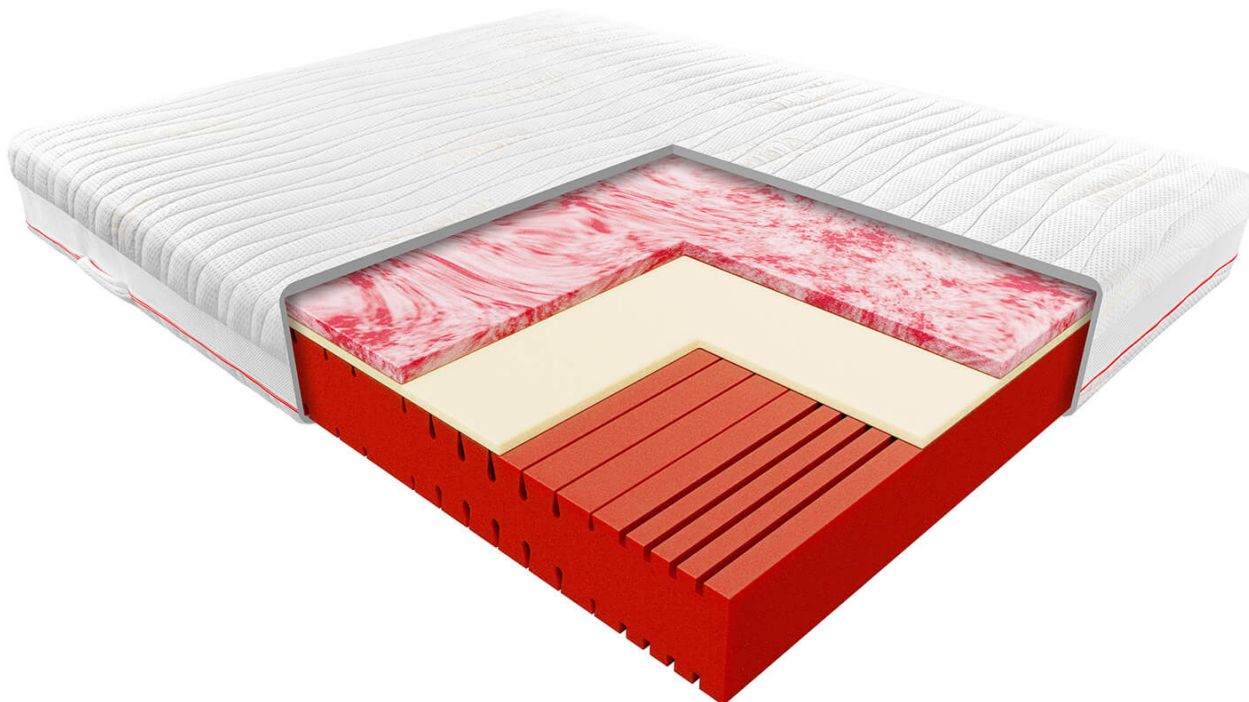

## Materac Komfort Janpol Pola

Materac Janpol Pola to połączenie kilku nowoczesnych pianek w jedną niepowtarzalną konstrukcję. Dzięki takiej budowie otrzymujemy materac idealny dla par gwarantujący zdrowy i komfortowy sen bez względu na wagę użytkownika.

### ZDROWIE - 8,5/10

Czerwona pianka hybrydowa to baza i jednocześnie mocniejsza strona materaca, zapewnia trwałość i stabilność konstrukcji. Posiada 7 różnych stref twardości, których stopień wsparcia dedykowany jest konkretnym częściom Twojego ciała. Specjalnie opracowane nacięcia pozwalają na optymalne wsparcie kręgosłupa w każdej pozycji snu. Pianki ułatwiają też przepływ powietrza, co przekłada się na zachowanie odpowiedniej higieny snu. Pianka nie przenosi drgań, dlatego gwarantujemy, że nie będziesz odczuwać ruchów partnera w czasie snu.

### KOMFORT - 9,0/10

Czerwony marmurek to żelowa pianka o niespotykanej dotąd ilości komórek, które gwarantują doskonały przepływ powietrza i plastyczność materaca. Dzięki tym właściwościom pianka świetnie dopasowuje się do ciała, modelując się do jego kształtów, materac pozostaje chłodny przez całą noc, co pozwala na zachowanie optymalnej temperatury snu. Pianka termoelastyczna, która znajduje się w samym środku pozwala rozłożyć równomiernie nacisk ciała na materac. Idealnie współpracuje z zewnętrznymi piankami, odpowiednio wypełniając każdą wolną przestrzeń pod Twoim ciałem. Pianka ma właściwości prozdrowotne i relaksacyjne, nie wywiera nacisku na naczynia krwionośne i poprawia krążenie krwi. To z kolei umożliwia sprawne dostarczanie substancji odżywczych, niezbędnych do regeneracji, do każdej tkanki miękkiej Twojego organizmu. Kiedy Ty odwracasz się na materacu, pianka płynnie zmienia punkty podparcia zapewniając zdrowe ułożenie Twojego kręgosłupa, bez względu na pozycję, w której śpisz.