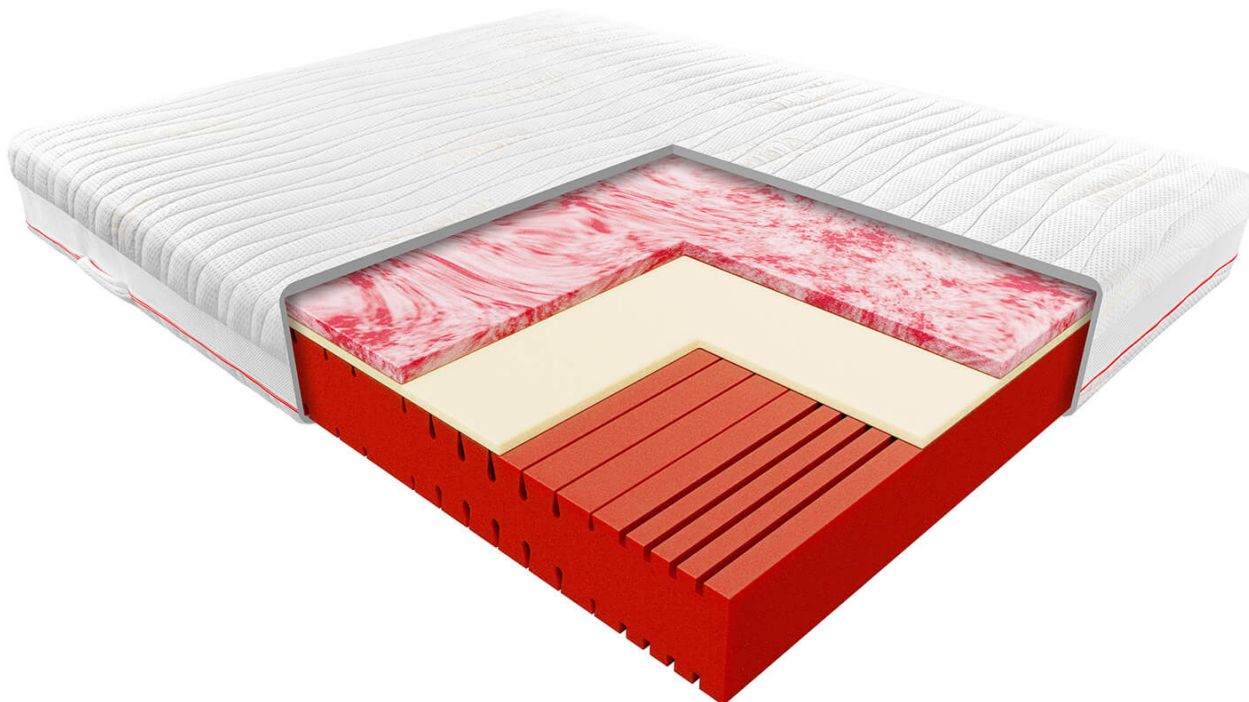

Opis produktu

Materac Komfort Janpol Pola

Materac Janpol Pola to połączenie kilku nowoczesnych pianek w jedną niepowtarzalną konstrukcję. Dzięki takiej budowie otrzymujemy materac idealny dla par gwarantujący zdrowy i komfortowy sen bez względu na wagę użytkownika.

ZDROWIE - 8,5/10

Czerwona pianka hybrydowa to baza i jednocześnie mocniejsza strona materaca, zapewnia trwałość i stabilność konstrukcji. Posiada 7 różnych stref twardości, których stopień wsparcia dedykowany jest konkretnym częściom Twojego ciała. Specjalnie opracowane nacięcia pozwalają na optymalne wsparcie kręgosłupa w każdej pozycji snu. Pianki ułatwiają też przepływ powietrza, co przekłada się na zachowanie odpowiedniej higieny snu. Pianka nie przenosi drgań, dlatego gwarantujemy, że nie będziesz odczuwać ruchów partnera w czasie snu.

KOMFORT - 9,0/10

Czerwony marmurek to żelowa pianka o niespotykanej dotąd ilości komórek, które gwarantują doskonały przepływ powietrza i plastyczność materaca. Dzięki tym właściwościom pianka świetnie dopasowuje się do ciała, modelując się do jego kształtów, materac pozostaje chłodny przez całą noc, co pozwala na zachowanie optymalnej temperatury snu. Pianka termoelastyczna, która znajduje się w samym środku pozwala rozłożyć równomiernie nacisk ciała na materac. Idealnie współpracuje z zewnętrznymi piankami, odpowiednio wypełniając każdą wolną przestrzeń pod Twoim ciałem. Pianka ma właściwości prozdrowotne i relaksacyjne, nie wywiera nacisku na naczynia krwionośne i poprawia krążenie krwi. To z kolei umożliwia sprawne dostarczanie substancji odżywczych, niezbędnych do regeneracji, do każdej tkanki miękkiej Twojego organizmu. Kiedy Ty odwracasz się na materacu, pianka płynnie zmienia punkty podparcia zapewniając zdrowe ułożenie Twojego kręgosłupa, bez względu na pozycję, w której śpisz.