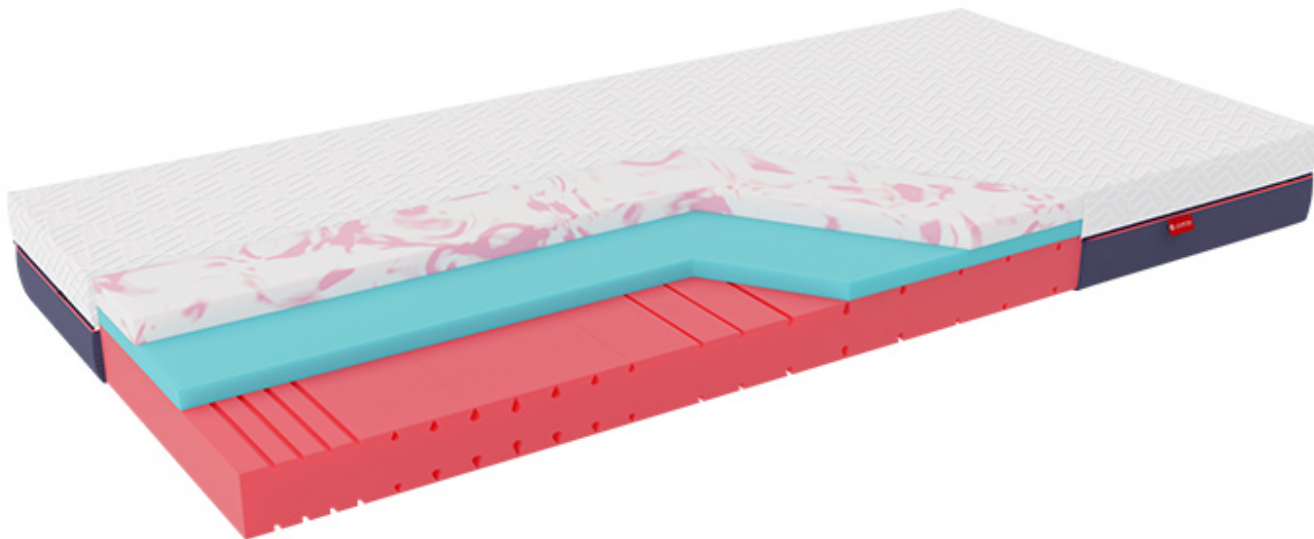

JAKOŚĆ - 10/10

Aż 10 lat gwarancji na materac Pola mówi samo za siebie. Firma Janpol do produkcji tego materaca użyła materiały najwyższej jakości oddając w nasze ręce produkt niepowtarzalnie wygodny i wytrzymały.

OGÓLNA OCENA EKSPERTÓW: 9,2/10

POLECANY DLA:

Materac przeznaczony dla użytkowników preferujących średnio twarde/twarde materace, dla wszystkich, którzy mają problemy z bólem kręgosłupa. Świetnie się sprawdzi dla osób lubiących spać na brzuchu, jest to także świetna propozycja dla par.

Pokrowiec można rozsunąć na 2 części, zamek dwudzielny. Pokrowiec można prać w 30 st.

Doskonała wentylacja materaca, antyalergiczny

7 stref twardości zapewnia doskonałe dopasowanie do kręgosłupa