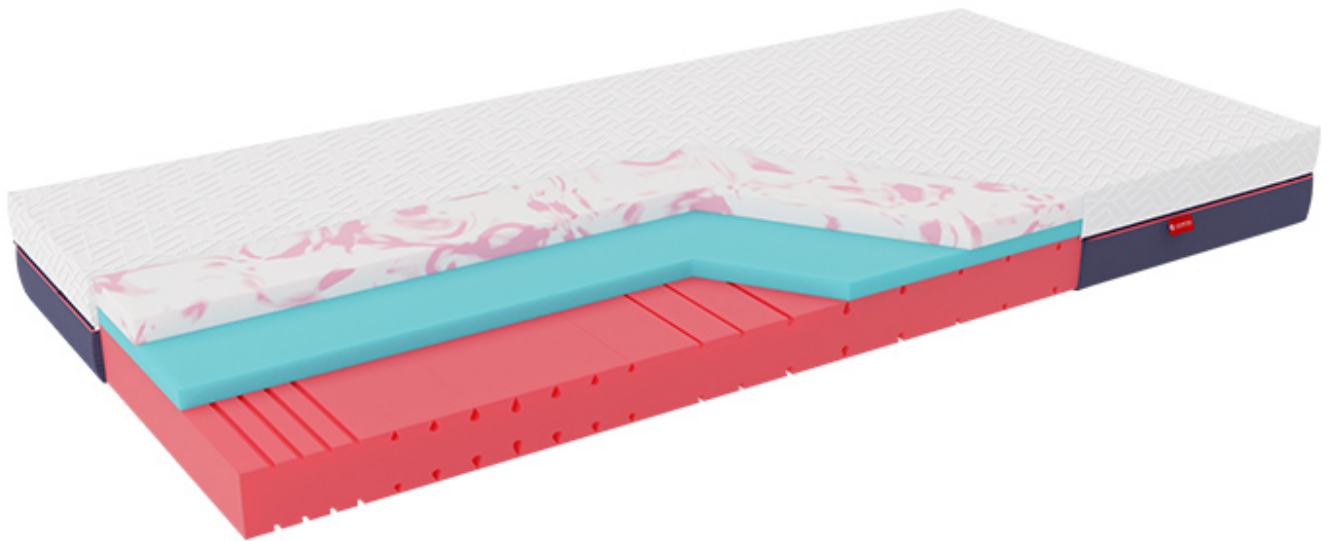

JAKOŚĆ - 10/10

Aż 10 lat gwarancji na materac Pola mówi samo za siebie. Firma Janpol do produkcji tego materaca użyła materiały najwyższej jakości oddając w nasze ręce produkt niepowtarzalnie wygodny i wytrzymały.

OGÓLNA OCENA EKSPERTÓW: 9,2/10

POLECANY DLA:

Materac przeznaczony dla użytkowników preferujących średnio twarde/twarde materace, dla wszystkich, którzy mają problemy z bólem kręgosłupa. Świetnie się sprawdzi dla osób lubiących spać na brzuchu, jest to także świetna propozycja dla par.

Pokrowiec można rozsunąć na 2 części, zamek dwudzielny. Pokrowiec można prać w 30 st.

Doskonała wentylacja materaca, antyalergiczny

7 stref twardości zapewnia doskonałe dopasowanie do kręgosłupa