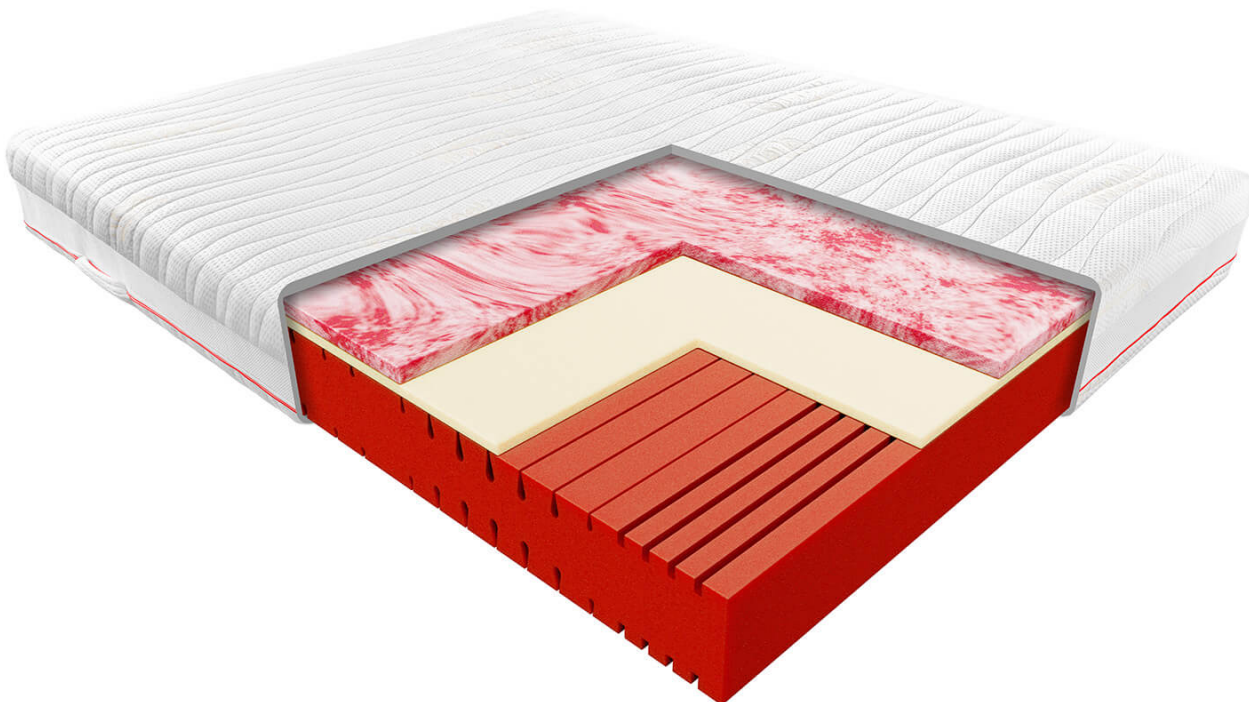

JAKOŚĆ - 10/10

Aż 10 lat gwarancji na materac Pola mówi samo za siebie. Firma Janpol do produkcji tego materaca użyła materiały najwyższej jakości oddając w nasze ręce produkt niepowtarzalnie wygodny i wytrzymały.

OGÓLNA OCENA EKSPERTÓW: 9,2/10

POLECANY DLA:

Materac przeznaczony dla użytkowników preferujących średnio twarde/twarde materace, dla wszystkich, którzy mają problemy z bólem kręgosłupa. Świetnie się sprawdzi dla osób lubiących spać na brzuchu, jest to także świetna propozycja dla par.

Pokrowiec można rozsunąć na 2 części, zamek dwudzielny. Pokrowiec można prać w 30 st.

Doskonała wentylacja materaca, antyalergiczny

7 stref twardości zapewnia doskonałe dopasowanie do kręgosłupa