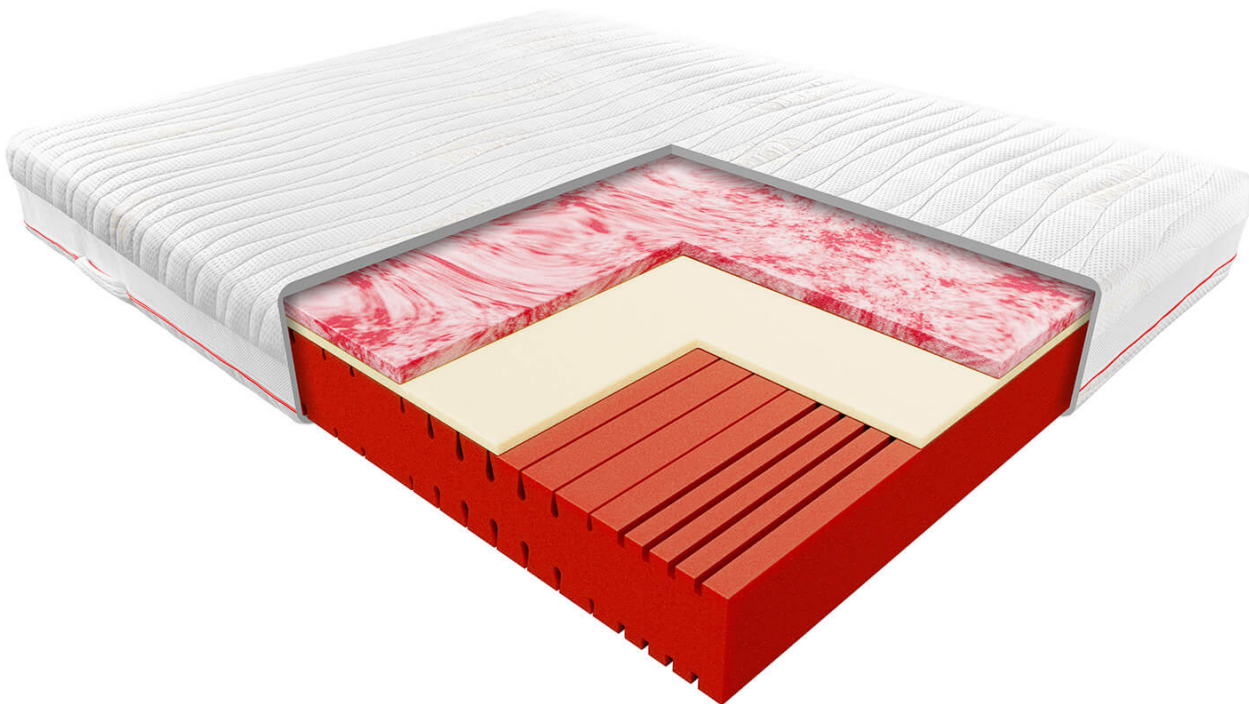

JAKOŚĆ - 10/10

Aż 10 lat gwarancji na materac Pola mówi samo za siebie. Firma Janpol do produkcji tego materaca użyła materiały najwyższej jakości oddając w nasze ręce produkt niepowtarzalnie wygodny i wytrzymały.

OGÓLNA OCENA EKSPERTÓW: 9,2/10

POLECANY DLA:

Materac przeznaczony dla użytkowników preferujących średnio twarde/twarde materace, dla wszystkich, którzy mają problemy z bólem kręgosłupa. Świetnie się sprawdzi dla osób lubiących spać na brzuchu, jest to także świetna propozycja dla par.

Pokrowiec można rozsunąć na 2 części, zamek dwudzielny. Pokrowiec można prać w 30 st.

Doskonała wentylacja materaca, antyalergiczny

7 stref twardości zapewnia doskonałe dopasowanie do kręgosłupa