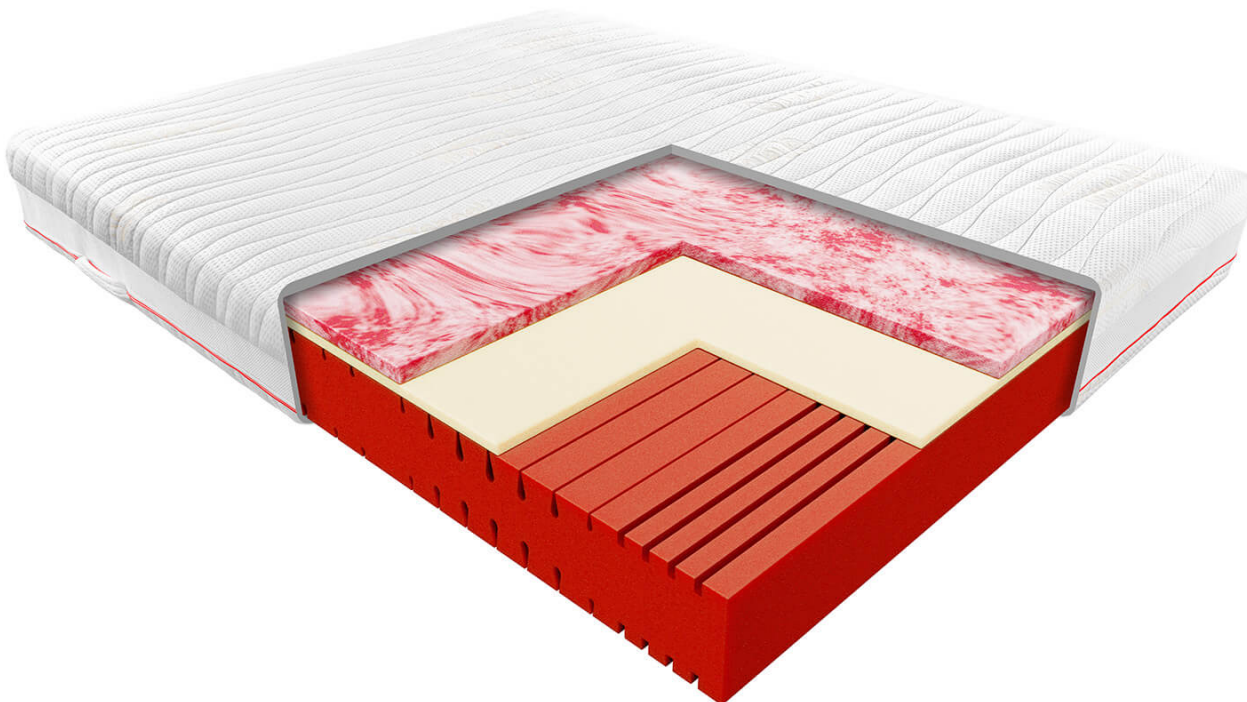

JAKOŚĆ - 10/10

Aż 10 lat gwarancji na materac Pola mówi samo za siebie. Firma Janpol do produkcji tego materaca użyła materiały najwyższej jakości oddając w nasze ręce produkt niepowtarzalnie wygodny i wytrzymały.

OGÓLNA OCENA EKSPERTÓW: 9,2/10

POLECANY DLA:

Materac przeznaczony dla użytkowników preferujących średnio twarde/twarde materace, dla wszystkich, którzy mają problemy z bólem kręgosłupa. Świetnie się sprawdzi dla osób lubiących spać na brzuchu, jest to także świetna propozycja dla par.

Pokrowiec można rozsunąć na 2 części, zamek dwudzielny. Pokrowiec można prać w 30 st.

Doskonała wentylacja materaca, antyalergiczny

7 stref twardości zapewnia doskonałe dopasowanie do kręgosłupa