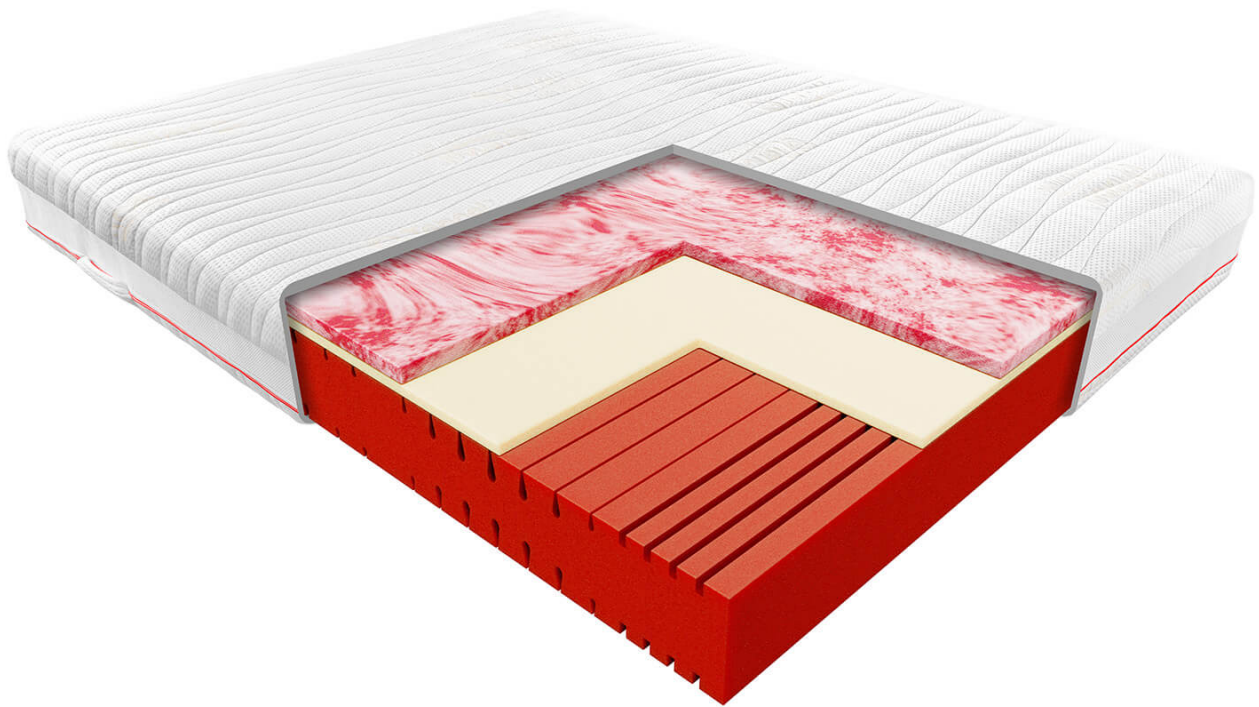

JAKOŚĆ - 10/10

Aż 10 lat gwarancji na materac Pola mówi samo za siebie. Firma Janpol do produkcji tego materaca użyła materiały najwyższej jakości oddając w nasze ręce produkt niepowtarzalnie wygodny i wytrzymały.

OGÓLNA OCENA EKSPERTÓW: 9,2/10

POLECANY DLA:

Materac przeznaczony dla użytkowników preferujących średnio twarde/twarde materace, dla wszystkich, którzy mają problemy z bólem kręgosłupa. Świetnie się sprawdzi dla osób lubiących spać na brzuchu, jest to także świetna propozycja dla par.

Pokrowiec można rozsunąć na 2 części, zamek dwudzielny. Pokrowiec można prać w 30 st.

Doskonała wentylacja materaca, antyalergiczny

7 stref twardości zapewni doskonałe dopasowanie do kręgosłupa