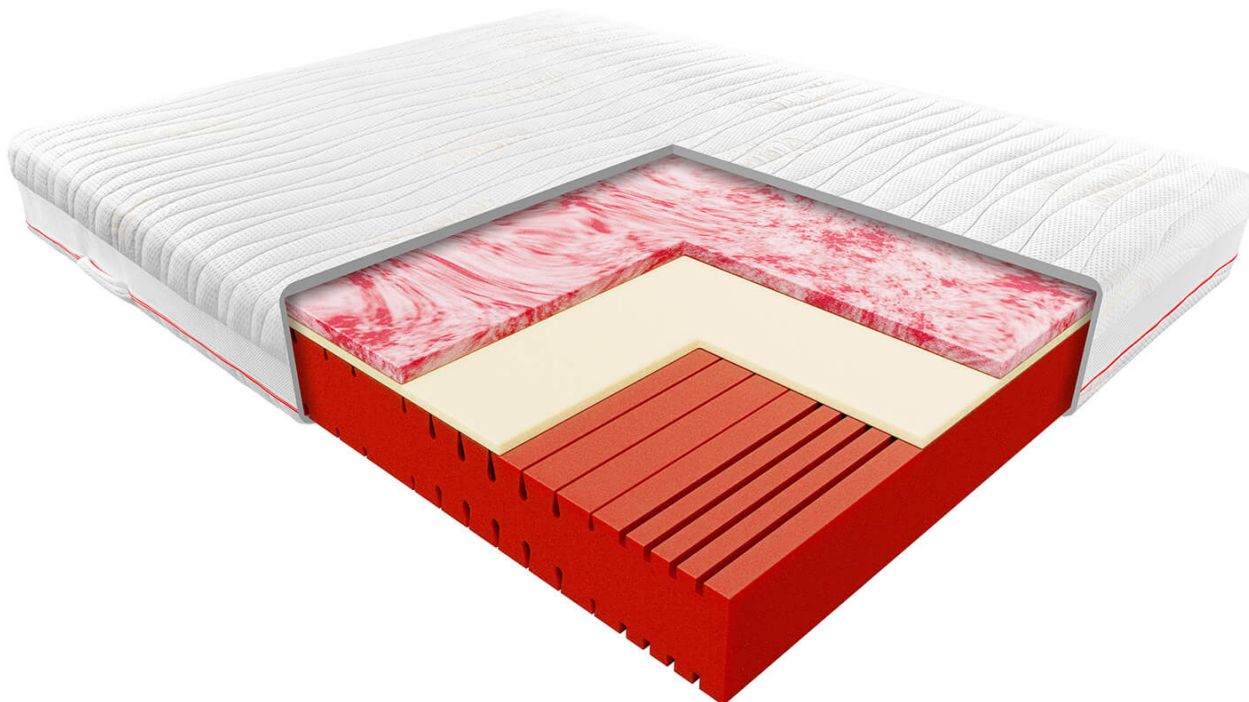

#### Materac Janpol Pola

Materac Janpol Pola to połączenie kilku nowoczesnych pianek w jedną niepowtarzalną konstrukcję. Dzięki takiej budowie otrzymujemy materac idealny dla par gwarantujący zdrowy i komfortowy sen bez względu na wagę użytkownika.

#### ZDROWIE - 8,5/10

Czerwona pianka hybrydowa to baza i jednocześnie mocniejsza strona materaca, zapewnia trwałość i stabilność konstrukcji. Posiada 7 różnych stref twardości, których stopień wsparcia dedykowany jest konkretnym częściom Twojego ciała. Specjalnie opracowane nacięcia pozwalają na optymalne wsparcie kręgosłupa w każdej pozycji snu. Pianki ułatwiają też przepływ powietrza, co przekłada się na zachowanie odpowiedniej higieny snu. Pianka nie przenosi drgań, dlatego gwarantujemy, że nie będziesz odczuwać ruchów partnera w czasie snu.

#### KOMFORT - 9,0/10

Czerwony marmurek to żelowa pianka o niespotykanej dotąd ilości komórek, które gwarantują doskonały przepływ powietrza i plastyczność materaca. Dzięki tym właściwościom pianka świetnie dopasowuje się do ciała, modelując się do jego kształtów, materac pozostaje chłodny przez całą noc, co pozwala na zachowanie optymalnej temperatury snu.

Pianka termoelastyczna, która znajduje się w samym środku pozwala rozłożyć równomiernie nacisk ciała na materac. Idealnie współpracuje z zewnętrznymi piankami, odpowiednio wypełniając każdą wolną przestrzeń pod Twoim ciałem.