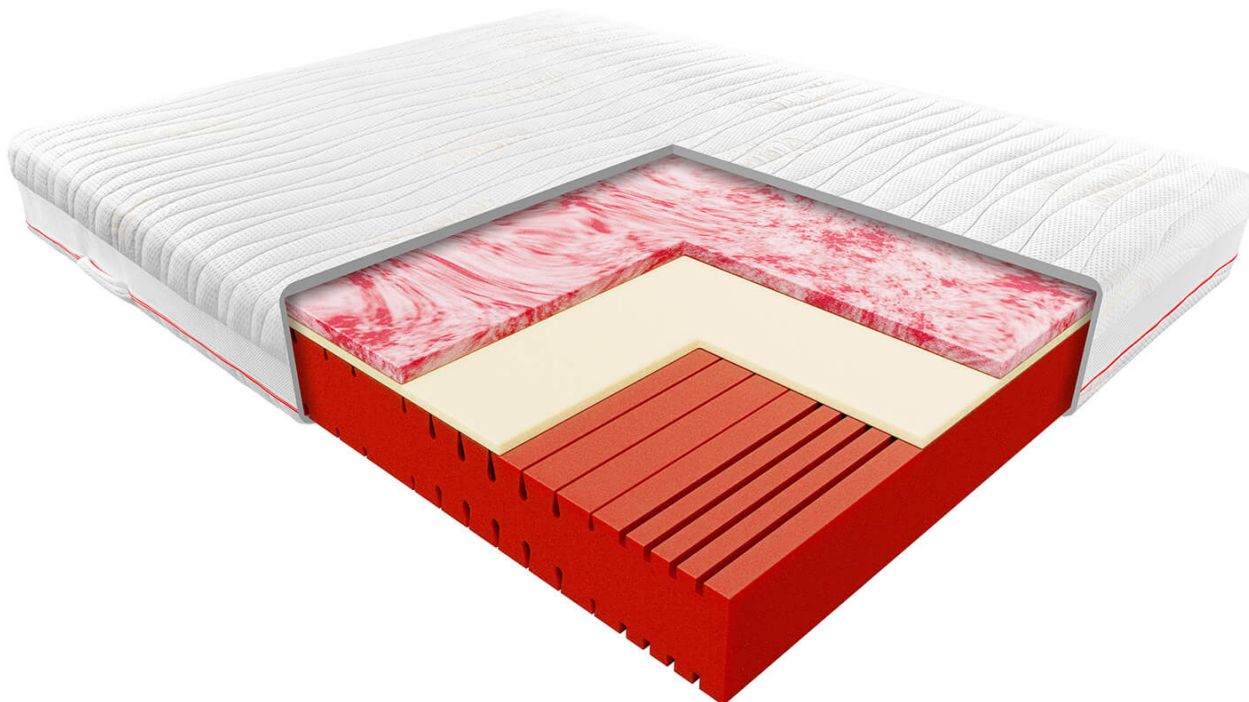

JAKOŚĆ - 10/10

Aż 10 lat gwarancji na materac Pola mówi samo za siebie. Firma Janpol do produkcji tego materaca użyła materiały najwyższej jakości oddając w nasze ręce produkt niepowtarzalnie wygodny i wytrzymały.

OGÓLNA OCENA EKSPERTÓW: 9,2/10

POLECANY DLA:

Materac przeznaczony dla użytkowników preferujących średnio twarde/twarde materace, dla wszystkich, którzy mają problemy z bólem kręgosłupa. Świetnie się sprawdzi dla osób lubiących spać na brzuchu, jest to także świetna propozycja dla par.

Pokrowiec można rozsunąć na 2 części, zamek dwudzielny. Pokrowiec można prać w 30 st.

Doskonała wentylacja materaca, antyalergiczny

7 stref twardości zapewni doskonałe dopasowanie do kręgosłupa