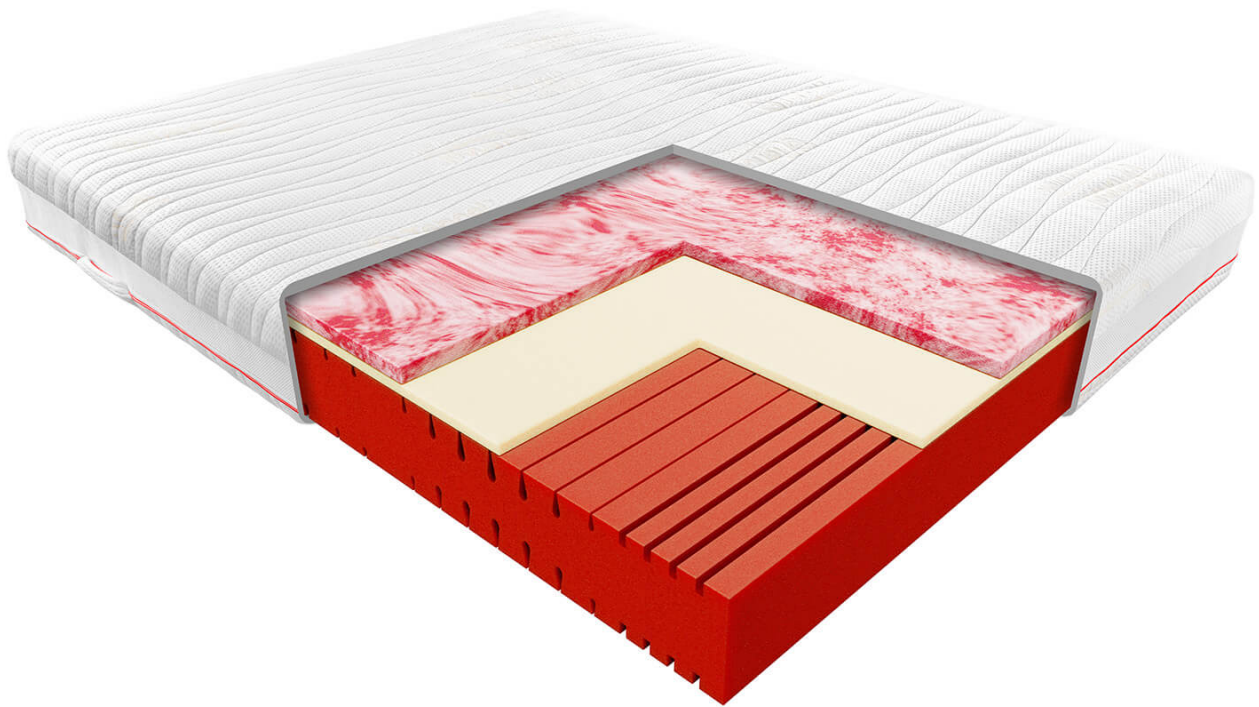

JAKOŚĆ - 10/10

Aż 10 lat gwarancji na materac Pola mówi samo za siebie. Firma Janpol do produkcji tego materaca użyła materiały najwyższej jakości oddając w nasze ręce produkt niepowtarzalnie wygodny i wytrzymały.

OGÓLNA OCENA EKSPERTÓW: 9,2/10

POLECANY DLA:

Materac przeznaczony dla użytkowników preferujących średnio twarde/twarde materace, dla wszystkich, którzy mają problemy z bólem kręgosłupa. Świetnie się sprawdzi dla osób lubiących spać na brzuchu, jest to także świetna propozycja dla par.

Pokrowiec można rozsunąć na 2 części, zamek dwudzielny. Pokrowiec można prać w 30 st.

Doskonała wentylacja materaca, antyalergiczny

7 stref twardości zapewnią doskonałe dopasowanie do kręgosłupa