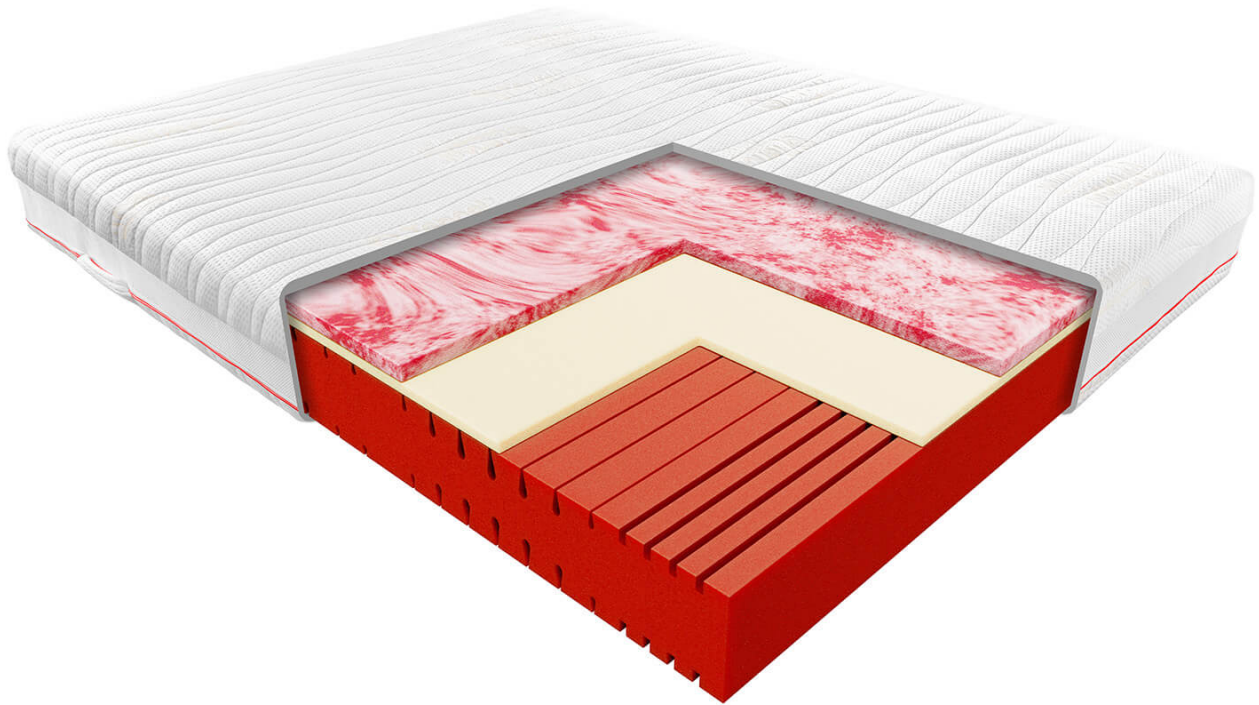

JAKOŚĆ - 10/10

Aż 10 lat gwarancji na materac Pola mówi samo za siebie. Firma Janpol do produkcji tego materaca użyła materiały najwyższej jakości oddając w nasze ręce produkt niepowtarzalnie wygodny i wytrzymały.

OGÓLNA OCENA EKSPERTÓW: 9,2/10

POLECANY DLA:

Materac przeznaczony dla użytkowników preferujących średnio twarde/twarde materace, dla wszystkich, którzy mają problemy z bólem kręgosłupa. Świetnie się sprawdzi dla osób lubiących spać na brzuchu, jest to także świetna propozycja dla par.

Pokrowiec można rozsunąć na 2 części, zamek dwudzielny. Pokrowiec można prać w 30 st.

Doskonała wentylacja materaca, antyalergiczny

7 stref twardości zapewnią doskonałe dopasowanie do kręgosłupa