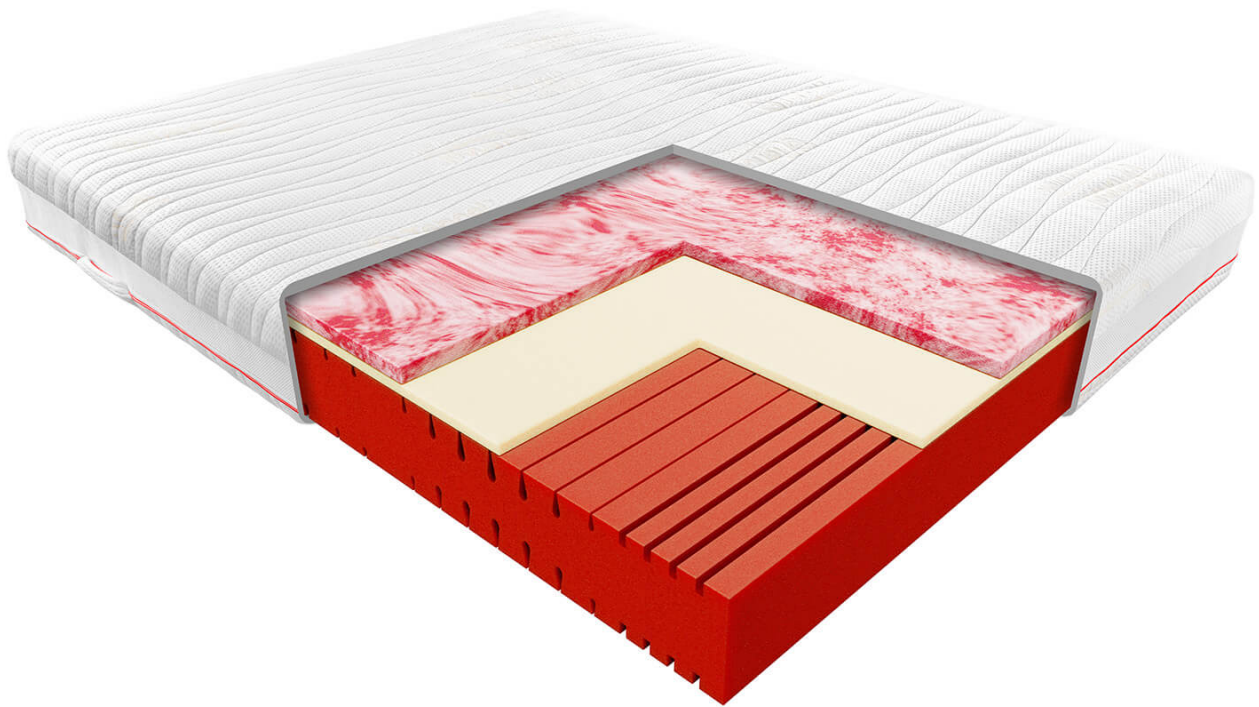

JAKOŚĆ - 10/10

Aż 10 lat gwarancji na materac Pola mówi samo za siebie. Firma Janpol do produkcji tego materaca użyła materiały najwyższej jakości oddając w nasze ręce produkt niepowtarzalnie wygodny i wytrzymały.

OGÓLNA OCENA EKSPERTÓW: 9,2/10

POLECANY DLA:

Materac przeznaczony dla użytkowników preferujących średnio twarde/twarde materace, dla wszystkich, którzy mają problemy z bólem kręgosłupa. Świetnie się sprawdzi dla osób lubiących spać na brzuchu, jest to także świetna propozycja dla par.

Pokrowiec można rozsunąć na 2 części, zamek dwudzielny. Pokrowiec można prać w 30 st.

Doskonała wentylacja materaca, antyalergiczny

7 stref twardości zapewnia doskonałe dopasowanie do kręgosłupa