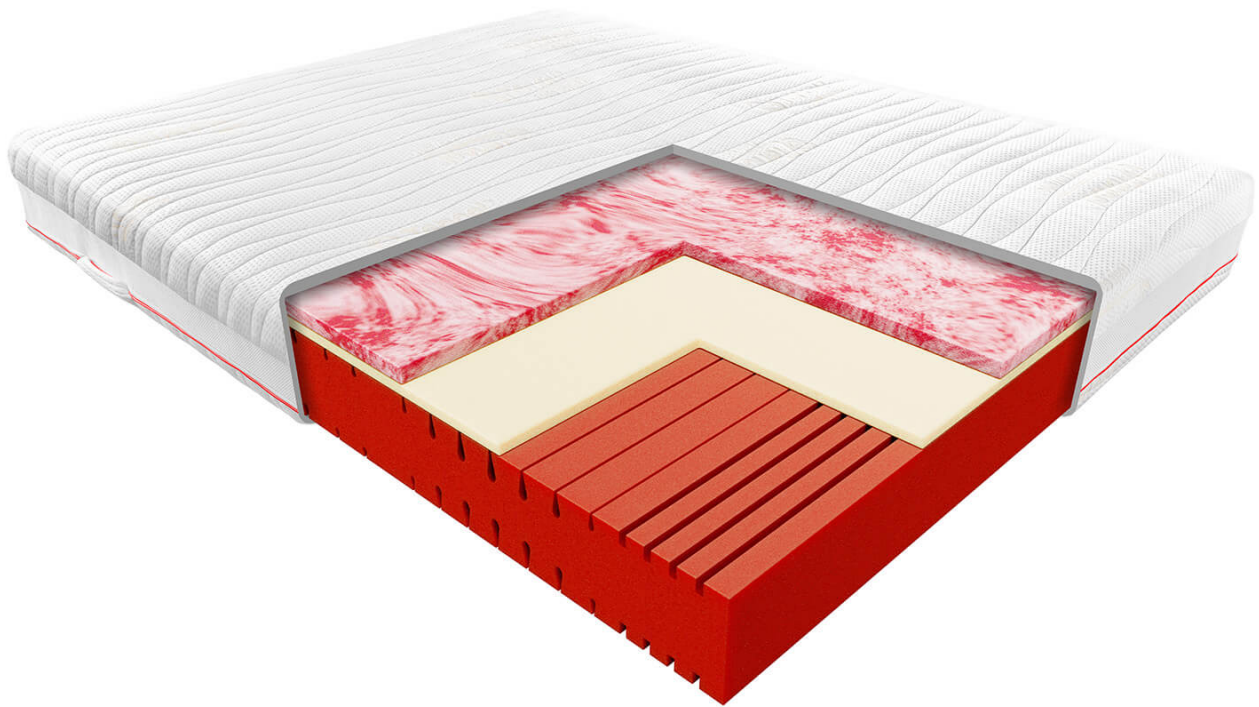

## Materac Komfort Janpol Pola

Materac Janpol Pola to połączenie kilku nowoczesnych pianek w jedną niepowtarzalną konstrukcję. Dzięki takiej budowie otrzymujemy materac idealny dla par gwarantujący zdrowy i komfortowy sen bez względu na wagę użytkownika.

### ZDROWIE - 8,5/10

Czerwona pianka hybrydowa to baza i jednocześnie mocniejsza strona materaca, zapewnia trwałość i stabilność konstrukcji. Posiada 7 różnych stref twardości, których stopień wsparcia dedykowany jest konkretnym częściom Twojego ciała. Specjalnie opracowane nacięcia pozwalają na optymalne wsparcie kręgosłupa w każdej pozycji snu. Pianki ułatwiają też przepływ powietrza, co przekłada się na zachowanie odpowiedniej higieny snu. Pianka nie przenosi drgań, dlatego gwarantujemy, że nie będziesz odczuwać ruchów partnera w czasie snu.

### KOMFORT - 9,0/10

Czerwony marmurek to żelowa pianka o niespotykanej dotąd ilości komórek, które gwarantują doskonały przepływ powietrza i plastyczność materaca. Dzięki tym właściwościom pianka świetnie dopasowuje się do ciała, modelując się do jego kształtów, materac pozostaje chłodny przez całą noc, co pozwala na zachowanie optymalnej temperatury snu. Pianka termoelastyczna, która znajduje się w samym środku pozwala rozłożyć równomiernie nacisk ciała na materac. Idealnie współpracuje z zewnętrznymi piankami, odpowiednio wypełniając każdą wolną przestrzeń pod Twoim ciałem. Pianka ma właściwości prozdrowotne i relaksacyjne, nie wywiera nacisku na naczynia krwionośne i poprawia krążenie krwi. To z kolei umożliwia sprawne dostarczanie substancji odżywczych, niezbędnych do regeneracji, do każdej tkanki miękkiej Twojego organizmu. Kiedy Ty odwracasz się na materacu, pianka płynnie zmienia punkty podparcia zapewniając zdrowe ułożenie Twojego kręgosłupa, bez względu na pozycję, w której śpisz.