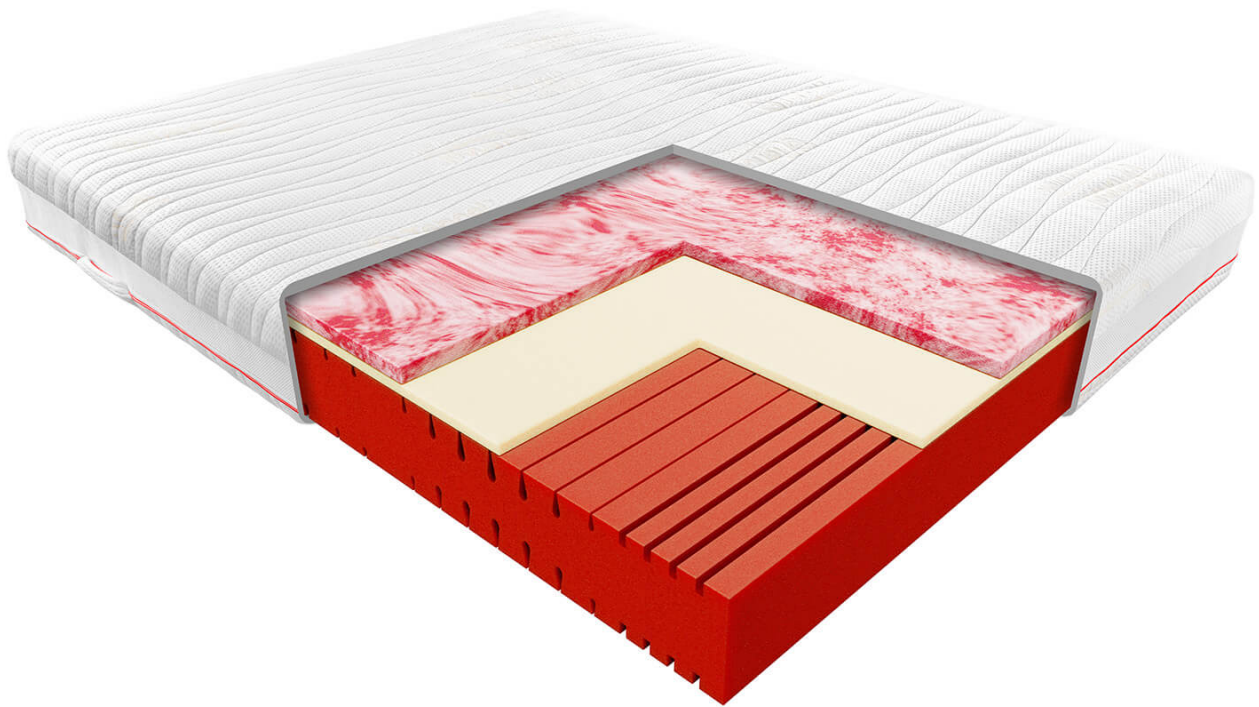

## Materac Komfort Janpol Pola

Materac Janpol Pola to połączenie kilku nowoczesnych pianek w jedną niepowtarzalną konstrukcję. Dzięki takiej budowie otrzymujemy materac idealny dla par gwarantujący zdrowy i komfortowy sen bez względu na wagę użytkownika.

### **ZDROWIE - 8,5/10**

Czerwona pianka hybrydowa to baza i jednocześnie mocniejsza strona materaca, zapewnia trwałość i stabilność konstrukcji. Posiada 7 różnych stref twardości, których stopień wsparcia dedykowany jest konkretnym częściom Twojego ciała. Specjalnie opracowane nacięcia pozwalają na optymalne wsparcie kręgosłupa w każdej pozycji snu. Pianki ułatwiają też przepływ powietrza, co przekłada się na zachowanie odpowiedniej higieny snu. Pianka nie przenosi drgań, dlatego gwarantujemy, że nie będziesz odczuwać ruchów partnera w czasie snu.

### **KOMFORT - 9,0/10**

Czerwony marmurek to żelowa pianka o niespotykanej dotąd ilości komórek, które gwarantują doskonały przepływ powietrza i plastyczność materaca. Dzięki tym właściwościom pianka świetnie dopasowuje się do ciała, modelując się do jego kształtów, materac pozostaje chłodny przez całą noc, co pozwala na zachowanie optymalnej temperatury snu. Pianka termoelastyczna, która znajduje się w samym środku pozwala rozłożyć równomiernie nacisk ciała na materac. Idealnie współpracuje z zewnętrznymi piankami, odpowiednio wypełniając każdą wolną przestrzeń pod Twoim ciałem. Pianka ma właściwości prozdrowotne i relaksacyjne, nie wywiera nacisku na naczynia krwionośne i poprawia krążenie krwi. To z kolei umożliwia sprawne dostarczanie substancji odżywczych, niezbędnych do regeneracji, do każdej tkanki miękkiej Twojego organizmu. Kiedy Ty odwracasz się na materacu, pianka płynnie zmienia punkty podparcia zapewniając zdrowe ułożenie Twojego kręgosłupa, bez względu na pozycję, w której śpisz.