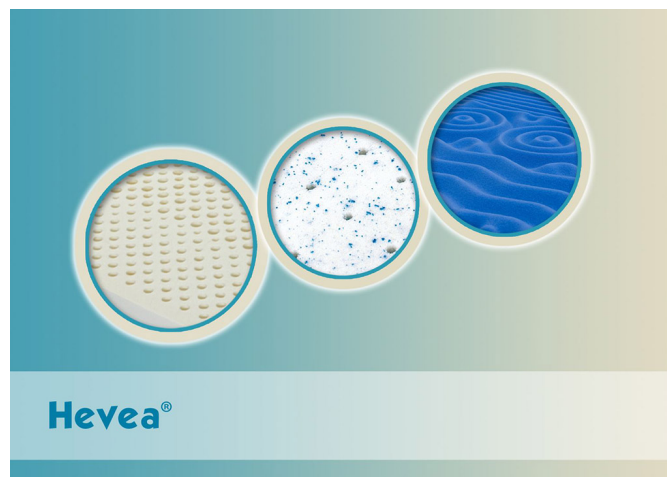

Link do produktu: <https://krainamateracy.pl/materac-lateksowy-hevea-body-max-laguna-200x100-p-995.html>

### Opis produktu

Innowacyjny, komfortowy i trwały materac na bazie lateksu oraz pianki termoelastycznej. Płyta lateksowa o wysokości 14 cm wykończona jednostronnie lateksem Blue Ocean o właściwościach odprowadzania ciepła i regulacji wilgotności. Zapewnia komfort i wyrównaną temperaturę. Druga strona materaca wykończona pianką Viscool z funkcją masażu. Produkt polski, 4 pokrowce do wyboru.

Pianka termoelastyczna wspomaga właściwe ukrwienie w miejscu nacisku na materac dzięki czemu minimalizuje konieczność zmiany pozycji w czasie snu. Moletowana pianka Viscool działa „odświeżająco”, nie nagrzewa się od ciała użytkownika, co wpływa korzystnie na temperaturę wierzchniej warstwy materaca i lepsze odprowadzanie wilgoci. Viscool posiada także funkcję masażu co zwiększa komfort wypoczynku i zmniejsza napięcie mięśni. Warstwy lateksowe zawierają min. 20% naturalnej żywicy hevea brasiliensis. Siedem zróżnicowanych stref komfortu wkładu lateksowego 14 cm tworzy jednolitą, optymalną powierzchnię podparcia. Naturalny lateks posiada podstawowe właściwości zapobiegania rozwojowi bakterii i roztoczy. Warstwa lateksu z żelazem silikonowym wchłania nadmiar wilgoci z powierzchni materaca. Płyta lateksu Blue Ocean zastosowana bez użycia kleju zwiększa higienę materaca. Można ją swobodnie obracać i odświeżać (w zależności od potrzeb) co wydłuża żywotność produktu. Pokrowiec wewnętrzny z membrany pełni funkcję higieniczną oraz ochronną przed uszkodzeniami trzonu materaca. Strona letnia - Blue Ocean, strona zimowa - visco. Waga materaca od 22 kg (80/200 cm) - do 48 kg (180/200).

Pokrowiec wewnętrzny z membraną pełni funkcję higieniczną. Grubo pikowany pokrowiec zewnętrzny można swobodnie zdjąć (taśma suwakowa z 3 stron) Zaleca się pranie w temperaturze 60C. Działiny pikowane antyalergiczną klimatyzowaną włókniną o gramaturze 300g. Działiny z certyfikatem Eko-Tex Standard 100.