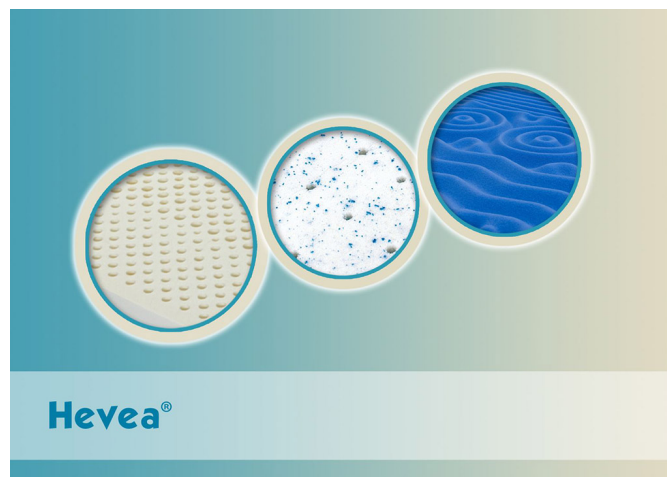

Link do produktu: <https://krainamateracy.pl/materac-lateksowy-hevea-body-max-laguna-200x140-p-997.html>

### Opis produktu

Innowacyjny, komfortowy i trwały materac na bazie lateksu oraz pianki termoelastycznej. Płyta lateksowa o wysokości 14 cm wykończona jednostronnie lateksem Blue Ocean o właściwościach odprowadzania ciepła i regulacji wilgotności. Zapewnia komfort i wyrównaną temperaturę. Druga strona materaca wykończona pianką Viscool z funkcją masażu. Produkt polski, 4 pokrowce do wyboru.

Pianka termoelastyczna wspomaga właściwe ukrwienie w miejscu nacisku na materac dzięki czemu minimalizuje konieczność zmiany pozycji w czasie snu. Moletowana pianka Viscool działa „odświeżająco”, nie nagrzewa się od ciała użytkownika, co wpływa korzystnie na temperaturę wierzchniej warstwy materaca i lepsze odprowadzanie wilgoci. Viscool posiada także funkcję masażu co zwiększa komfort wypoczynku i zmniejsza napięcie mięśni. Warstwy lateksowe zawierają min. 20% naturalnej żywicy hevea brasiliensis. Siedem zróżnicowanych stref komfortu wkładu lateksowego 14 cm tworzy jednolitą, optymalną powierzchnię podparcia. Naturalny lateks posiada podstawowe właściwości zapobiegania rozwojowi bakterii i roztoczy. Warstwa lateksu z żelazem silikonowym wchłania nadmiar wilgoci z powierzchni materaca. Płyta lateksu Blue Ocean zastosowana bez użycia kleju zwiększa higienę materaca. Można ją swobodnie obracać i odświeżać (w zależności od potrzeb) co wydłuża żywotność produktu. Pokrowiec wewnętrzny z membrany pełni funkcję higieniczną oraz ochronną przed uszkodzeniami trzonu materaca. Strona letnia - Blue Ocean, strona zimowa - visco. Waga materaca od 22 kg (80/200 cm) - do 48 kg (180/200).

Pokrowiec wewnętrzny z membraną pełni funkcję higieniczną. Grubo pikowany pokrowiec zewnętrzny można swobodnie zdjąć (taśma suwakowa z 3 stron) Zaleca się pranie w temperaturze 60C. Działiny pikowane antyalergiczną klimatyzowaną włókniną o gramaturze 300g. Działiny z certyfikatem Eko-Tex Standard 100.