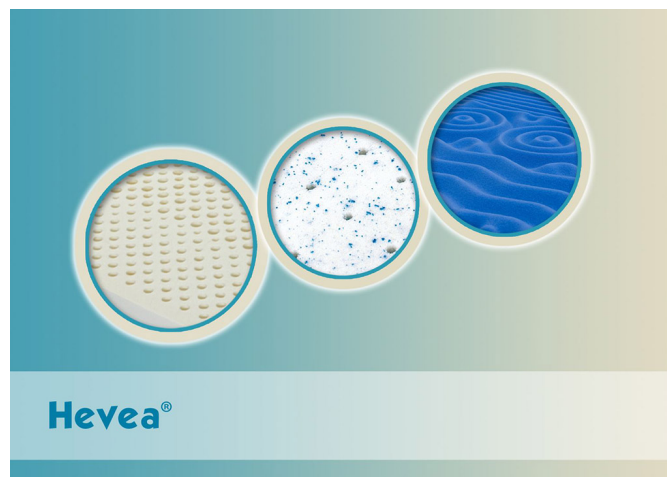

Link do produktu: <https://krainamateracy.pl/materac-lateksowy-hevea-body-max-laguna-200x90-p-994.html>

### Opis produktu

Innowacyjny, komfortowy i trwały materac na bazie lateksu oraz pianki termoelastycznej. Płyta lateksowa o wysokości 14 cm wykończona jednostronnie lateksem Blue Ocean o właściwościach odprowadzania ciepła i regulacji wilgotności. Zapewnia komfort i wyrównaną temperaturę. Druga strona materaca wykończona pianką Viscool z funkcją masażu. Produkt polski, 4 pokrowce do wyboru.

Pianka termoelastyczna wspomaga właściwe ukrwienie w miejscu nacisku na materac dzięki czemu minimalizuje konieczność zmiany pozycji w czasie snu. Moletowana pianka Viscool działa „odświeżająco”, nie nagrzewa się od ciała użytkownika, co wpływa korzystnie na temperaturę wierzchniej warstwy materaca i lepsze odprowadzanie wilgoci. Viscool posiada także funkcję masażu co zwiększa komfort wypoczynku i zmniejsza napięcie mięśni. Warstwy lateksowe zawierają min. 20% naturalnej żywicy hevea brasiliensis. Siedem zróżnicowanych stref komfortu wkładu lateksowego 14 cm tworzy jednolitą, optymalną powierzchnię podparcia. Naturalny lateks posiada podstawowe właściwości zapobiegania rozwojowi bakterii i roztoczy. Warstwa lateksu z żelazem silikonowym wchłania nadmiar wilgoci z powierzchni materaca. Płyta lateksu Blue Ocean zastosowana bez użycia kleju zwiększa higienę materaca. Można ją swobodnie obracać i odświeżać (w zależności od potrzeb) co wydłuża żywotność produktu. Pokrowiec wewnętrzny z membrany pełni funkcję higieniczną oraz ochronną przed uszkodzeniami trzonu materaca. Strona letnia - Blue Ocean, strona zimowa - visco. Waga materaca od 22 kg (80/200 cm) - do 48 kg (180/200).

Pokrowiec wewnętrzny z membraną pełni funkcję higieniczną. Grubo pikowany pokrowiec zewnętrzny można swobodnie zdjąć (taśma suwakowa z 3 stron) Zaleca się pranie w temperaturze 60C. Działiny pikowane antyalergiczną klimatyzowaną włókniną o gramaturze 300g. Działiny z certyfikatem Eko-Tex Standard 100.