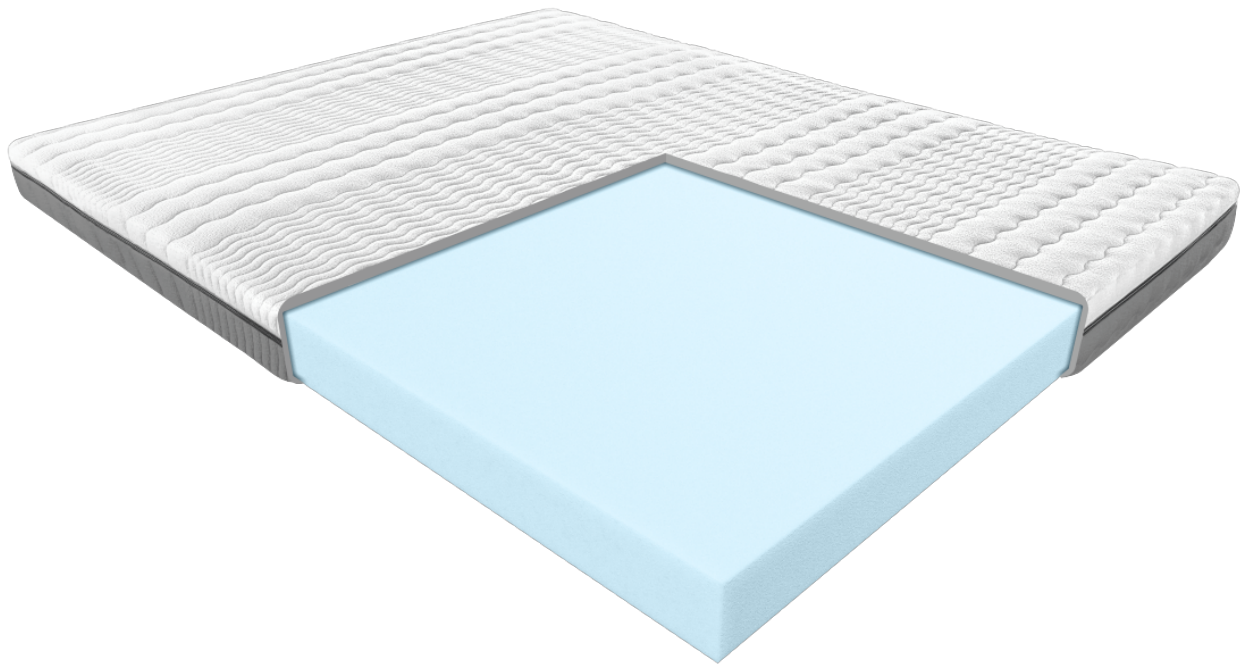

Link do produktu: <https://krainamateracy.pl/materac-mlodziezowy-janpol-hermes-blue-190x140-p-1504.html>

#### MATERAC HERMES BLUE

Hermes jest klasycznym modelem piankowym, który zapewnia wygodny odpoczynek, a jednolita i stabilna struktura wkładu gwarantują odpowiednie podparcie kręgosłupa.

Lekka i prosta konstrukcja materaca Hermes doskonale sprawdzi się, jako wypełnienie do łóżek piętrowych i innych łóżek często stosowanych w pokojach dziecięcych.

Miękki i zarazem stabilny wkład z pianki Energy Foam przekona dziecko do zasypiania we własnym łóżku. Hermes utrzymuje swój kształt, a jego powierzchnia jest stabilna, więc jest też doskonałym miejscem do dziecięcych zabaw w ciągu dnia. Materac można używać z obu stron, co zwiększa komfort i znacznie wydłuża jego żywotność.

W połączeniu z delikatnym pokrowcem z funkcją prania, gwarantuje bezpieczny i komfortowy sen.

**Wymagane stosowanie ze stelażem sprężynującym, w którym odległość pomiędzy listwami jest nie większa niż 4 cm lub łóżkiem kontynentalnym.**