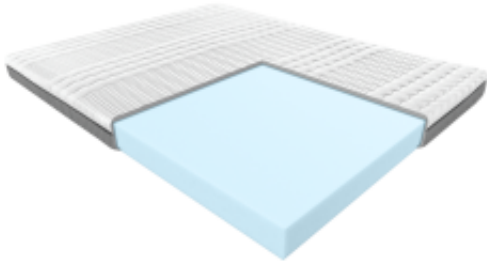

Link do produktu: <https://krainamateracy.pl/materac-mlodziezowy-janpol-hermes-blue-190x140-p-1504.html>

## Materac młodzieżowy Janpol Hermes Blue 190x140

Cena	<b>1 489,00 zł</b>
Dostępność	<b>Dostępny</b>
Czas wysyłki	<b>2 - 3 dni roboczych</b>
Producent	<b>Fabryka Materacy JANPOL sp. z o.o.</b>
Rozmiar materaca	<b>190x140 cm</b>
Twardość materaca	<b>średnio twardy H2</b>
Grubość materaca	<b>14 cm</b>

#### MATERAC HERMES BLUE

Hermes jest klasycznym modelem piankowym, który zapewnia wygodny odpoczynek, a jednolita i stabilna struktura wkładu gwarantują odpowiednie podparcie kręgosłupa.

Lekka i prosta konstrukcja materaca Hermes doskonale sprawdzi się, jako wypełnienie do łóżek piętrowych i innych łóżek często stosowanych w pokojach dziecięcych.

Miękki i zarazem stabilny wkład z pianki Energy Foam przekona dziecko do zasypiania we własnym łóżku. Hermes utrzymuje swój kształt, a jego powierzchnia jest stabilna, więc jest też doskonałym miejscem do dziecięcych zabaw w ciągu dnia. Materac można używać z obu stron, co zwiększa komfort i znacznie wydłuża jego żywotność.