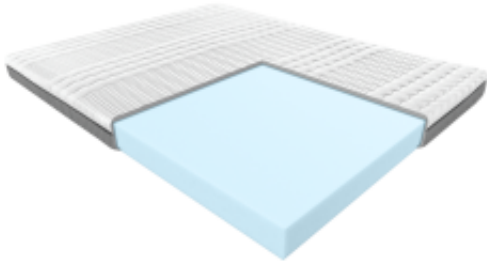

Link do produktu: <https://krainamateracy.pl/materac-mlodziejowy-janpol-hermes-blue-190x80-p-1496.html>

Materac młodzieżowy Janpol Hermes Blue 190x80

Cena	969,00 zł
Dostępność	Dostępny
Czas wysyłki	2 - 3 dni roboczych
Producent	Fabryka Materacy JANPOL sp. z o.o.
Rozmiar materaca	190x80 cm
Twardość materaca	średnio twardy H2
Grubość materaca	14 cm

Opis produktu

MATERAC HERMES BLUE

Hermes jest klasycznym modelem piankowym, który zapewnia wygodny odpoczynek, a jednolita i stabilna struktura wkładu gwarantują odpowiednie podparcie kręgosłupa.

Lekka i prosta konstrukcja materaca Hermes doskonale sprawdzi się, jako wypełnienie do łóżek piętrowych i innych łóżek często stosowanych w pokojach dziecięcych.

Miękki i zarazem stabilny wkład z pianki Energy Foam przekona dziecko do zasypiania we własnym łóżku. Hermes utrzymuje swój kształt, a jego powierzchnia jest stabilna, więc jest też doskonałym miejscem do dziecięcych zabaw w ciągu dnia. Materac można używać z obu stron, co zwiększa komfort i znacznie wydłuża jego żywotność.

Pokrowiec Smart Grey:

Pokrowiec Smart to wysokiej jakości miękka i delikatna dla skóry dzianina. Materiał dobrze dopasowuje się do wkładu i zachowuje swój pierwotny kształt nawet po wielu praniach.

Zastosowanie zróżnicowanej sztywności materiału poprzez odpowiednie pikowanie wspomaga działanie strefowości materaca, przystosowując odpowiednie podparcie dla poszczególnych części ciała.