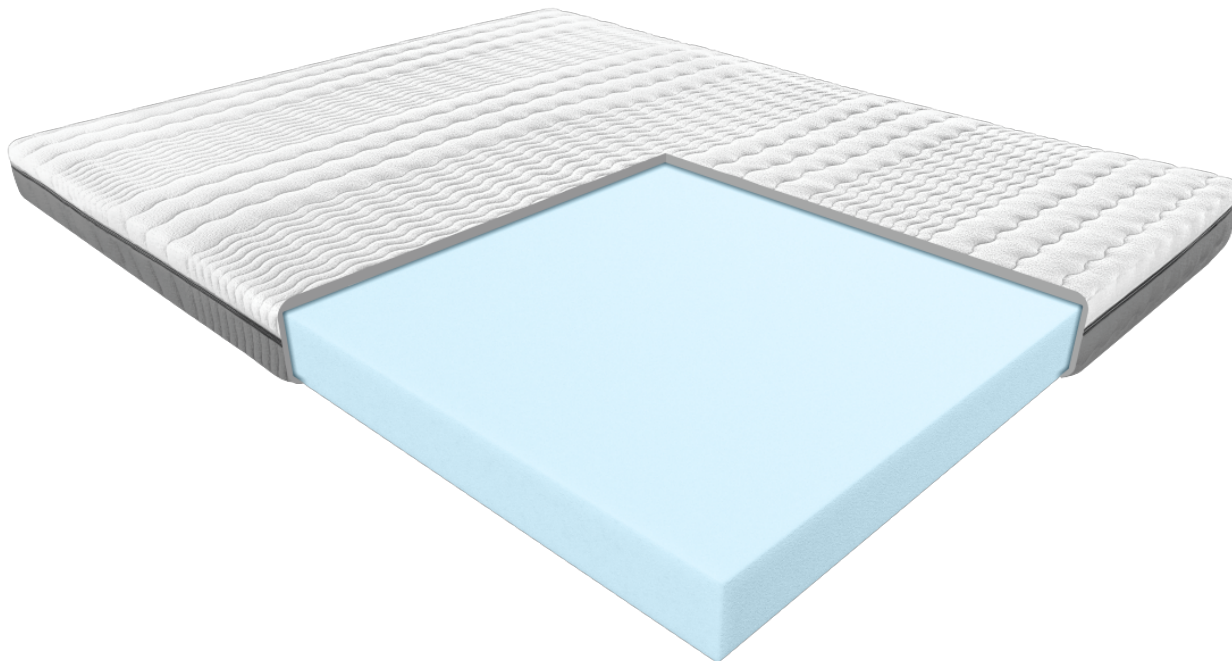

Opis produktu

MATERAC HERMES BLUE

Hermes jest klasycznym modelem piankowym, który zapewnia wygodny odpoczynek, a jednolita i stabilna struktura wkładu gwarantują odpowiednie podparcie kręgosłupa.

Lekka i prosta konstrukcja materaca Hermes doskonale sprawdzi się, jako wypełnienie do łóżek piętrowych i innych łóżek często stosowanych w pokojach dziecięcych.

Miękki i zarazem stabilny wkład z pianki Energy Foam przekona dziecko do zasypiania we własnym łóżku. Hermes utrzymuje swój kształt, a jego powierzchnia jest stabilna, więc jest też doskonałym miejscem do dziecięcych zabaw w ciągu dnia. Materac można używać z obu stron, co zwiększa komfort i znacznie wydłuża jego żywotność.

Specyfikacja materaca

- Wysokość - 14 cm
- Twardość - materac średnio twardy
- Wypełnienie - pianka
- Pokrowiec Smart Grey - można prać w temp. do 60°C
- Materac antyalergiczny
- Gwarancja producenta 2 lat

Pokrowiec Smart Grey:

Pokrowiec Smart to wysokiej jakości miękka i delikatna dla skóry dzianina. Materiał dobrze dopasowuje się do wkładu i zachowuje swój pierwotny kształt nawet po wielu praniach.

Zastosowanie zróżnicowanej sztywności materiału poprzez odpowiednie pikowanie wspomaga działanie strefowości materaca, przystosowując odpowiednie podparcie dla poszczególnych części ciała.