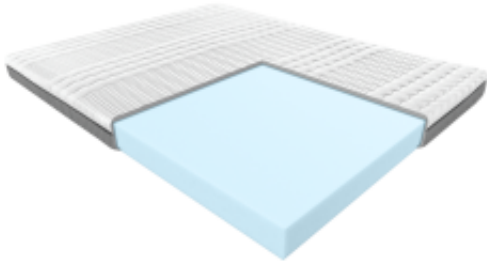

Link do produktu: <https://krainamateracy.pl/materac-mlodziejowy-janpol-hermes-blue-190x90-p-1498.html>

Materac młodzieżowy Janpol Hermes Blue 190x90

Cena	999,00 zł
Dostępność	Dostępny
Czas wysyłki	2 - 3 dni roboczych
Producent	Fabryka Materacy JANPOL sp. z o.o.
Rozmiar materaca	190x90 cm
Twardość materaca	średnio twardy H2
Grubość materaca	14 cm

Opis produktu

MATERAC HERMES BLUE

Hermes jest klasycznym modelem piankowym, który zapewnia wygodny odpoczynek, a jednolita i stabilna struktura wkładu gwarantują odpowiednie podparcie kręgosłupa.

Lekka i prosta konstrukcja materaca Hermes doskonale sprawdzi się, jako wypełnienie do łóżek piętrowych i innych łóżek często stosowanych w pokojach dziecięcych.

Miękki i zarazem stabilny wkład z pianki Energy Foam przekona dziecko do zasypiania we własnym łóżku. Hermes utrzymuje swój kształt, a jego powierzchnia jest stabilna, więc jest też doskonałym miejscem do dziecięcych zabaw w ciągu dnia. Materac można używać z obu stron, co zwiększa komfort i znacznie wydłuża jego żywotność.

Pokrowiec Smart Grey:

Pokrowiec Smart to wysokiej jakości miękka i delikatna dla skóry dzianina. Materiał dobrze dopasowuje się do wkładu i zachowuje swój pierwotny kształt nawet po wielu praniach.

Zastosowanie zróżnicowanej sztywności materiału poprzez odpowiednie pikowanie wspomaga działanie strefowości materaca, przystosowując odpowiednie podparcie dla poszczególnych części ciała.