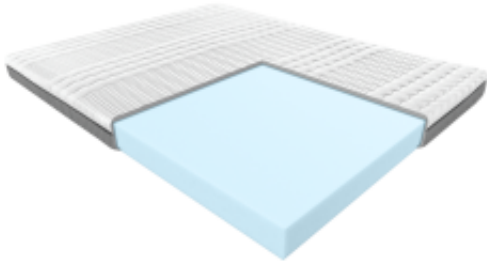

Link do produktu: <https://krainamateracy.pl/materac-mlodziezowy-janpol-hermes-blue-200x100-p-1500.html>

Materac młodzieżowy Janpol Hermes Blue 200x100

Cena	1 112,00 zł
Dostępność	Dostępny
Czas wysyłki	2 - 3 dni roboczych
Producent	Fabryka Materacy JANPOL sp. z o.o.
Twardość materaca	średnio twardy H2
Grubość materaca	14 cm
Rozmiar materaca	200x100 cm

Opis produktu

MATERAC HERMES BLUE

Hermes jest klasycznym modelem piankowym, który zapewnia wygodny odpoczynek, a jednolita i stabilna struktura wkładu gwarantują odpowiednie podparcie kręgosłupa.

Lekka i prosta konstrukcja materaca Hermes doskonale sprawdzi się, jako wypełnienie do łóżek piętrowych i innych łóżek często stosowanych w pokojach dziecięcych.

Miękki i zarazem stabilny wkład z pianki Energy Foam przekona dziecko do zasypiania we własnym łóżku. Hermes utrzymuje swój kształt, a jego powierzchnia jest stabilna, więc jest też doskonałym miejscem do dziecięcych zabaw w ciągu dnia. Materac można używać z obu stron, co zwiększa komfort i znacznie wydłuża jego żywotność.

Pokrowiec Smart Grey:

Pokrowiec Smart to wysokiej jakości miękka i delikatna dla skóry dzianina. Materiał dobrze dopasowuje się do wkładu i zachowuje swój pierwotny kształt nawet po wielu praniach.

Zastosowanie zróżnicowanej sztywności materiału poprzez odpowiednie pikowanie wspomaga działanie strefowości materaca, przystosowując odpowiednie podparcie dla poszczególnych części ciała.