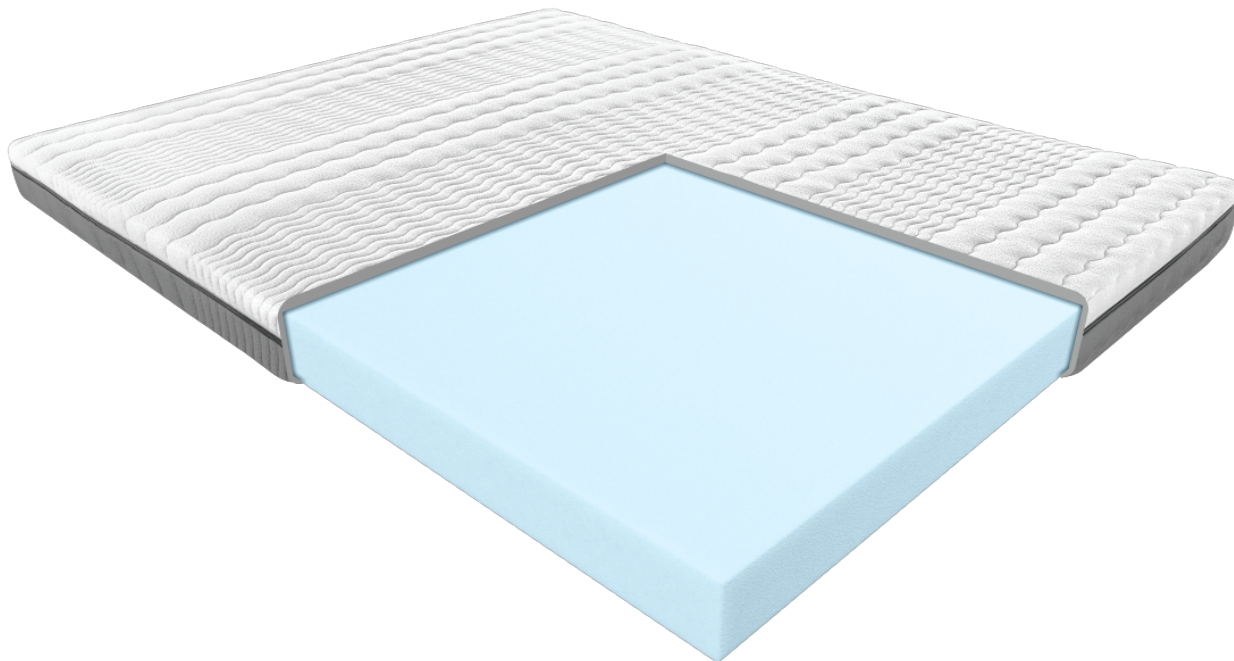

Specyfikacja materaca

- Wysokość - 14 cm
- Twardość - materac średnio twardy
- Wypełnienie - pianka
- Pokrowiec Smart Grey - można prać w temp. do 60°C
- Materac antyalergiczny
- Gwarancja producenta 2 lat

Pokrowiec Smart Grey:

Pokrowiec Smart to wysokiej jakości miękka i delikatna dla skóry dzianina. Materiał dobrze dopasowuje się do wkładu i zachowuje swój pierwotny kształt nawet po wielu praniach.

Zastosowanie zróżnicowanej sztywności materiału poprzez odpowiednie pikowanie wspomaga działanie strefowości materaca, przystosowując odpowiednie podparcie dla poszczególnych części ciała.

Pokrowiec można łatwo zdjąć i odświeżyć w warunkach domowych - w temperaturze aż 60 stopni. Dzianina posiada certyfikat OEKO-TEX Standard 100.

Możliwość wykonania rozmiarów nietypowych - zapytaj o szczegóły: biuro@krainamateracy.pl

Ważne: Dla tego materaca wymagany jest stelaż o rozstawie listewek nie większym niż 4 cm.