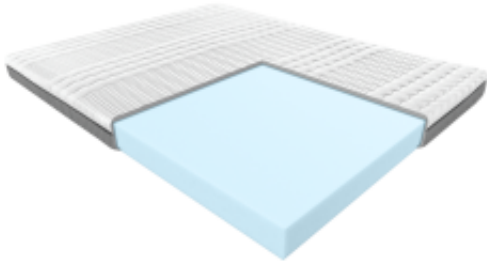

Link do produktu: <https://krainamateracy.pl/materac-mlodziezowy-janpol-hermes-blue-200x120-p-1502.html>

Materac młodzieżowy Janpol Hermes Blue 200x120

Cena	1 179,00 zł
Dostępność	Dostępny
Czas wysyłki	2 - 3 dni roboczych
Producent	Fabryka Materacy JANPOL sp. z o.o.
Rozmiar materaca	200x120 cm
Twardość materaca	średnio twardy H2
Grubość materaca	14 cm

Opis produktu

MATERAC HERMES BLUE

Hermes jest klasycznym modelem piankowym, który zapewnia wygodny odpoczynek, a jednolita i stabilna struktura wkładu gwarantują odpowiednie podparcie kręgosłupa.

Lekka i prosta konstrukcja materaca Hermes doskonale sprawdzi się, jako wypełnienie do łóżek piętrowych i innych łóżek często stosowanych w pokojach dziecięcych.

Miękki i zarazem stabilny wkład z pianki Energy Foam przekona dziecko do zasypiania we własnym łóżku. Hermes utrzymuje swój kształt, a jego powierzchnia jest stabilna, więc jest też doskonałym miejscem do dziecięcych zabaw w ciągu dnia. Materac można używać z obu stron, co zwiększa komfort i znacznie wydłuża jego żywotność.

Pokrowiec Smart Grey:

Pokrowiec Smart to wysokiej jakości miękka i delikatna dla skóry dzianina. Materiał dobrze dopasowuje się do wkładu i zachowuje swój pierwotny kształt nawet po wielu praniach.

Zastosowanie zróżnicowanej sztywności materiału poprzez odpowiednie pikowanie wspomaga działanie strefowości materaca, przystosowując odpowiednie podparcie dla poszczególnych części ciała.