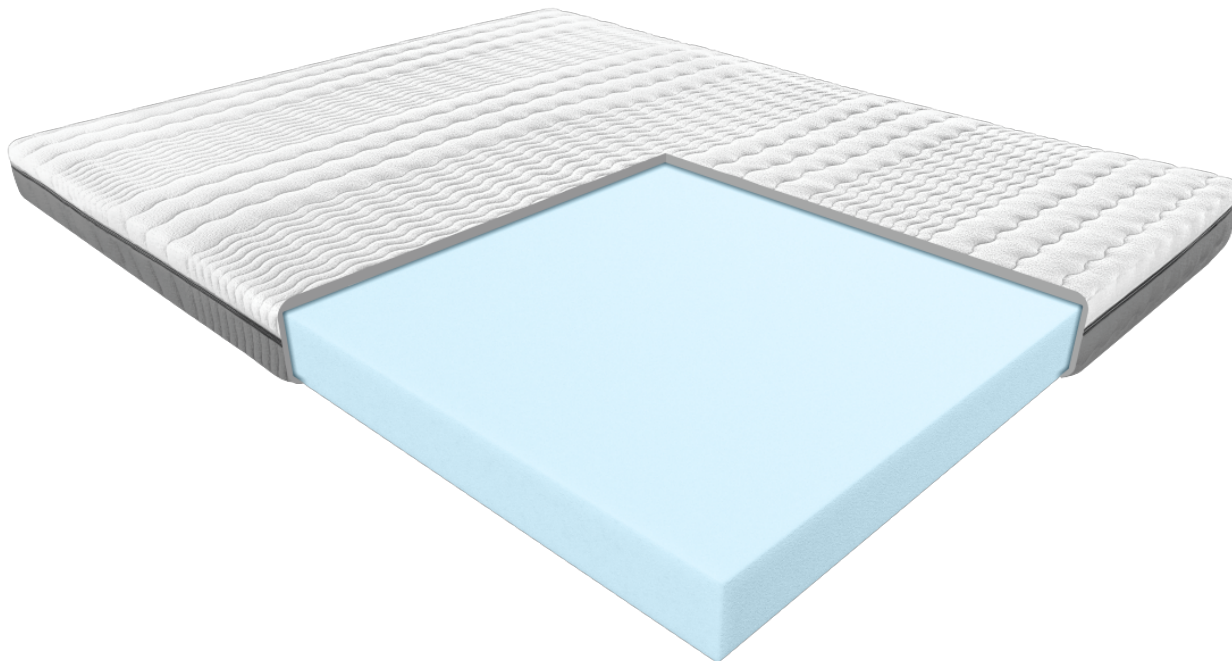

Specyfikacja materaca

- Wysokość - 14 cm
- Twardość - materac średnio twardy
- Wypełnienie - pianka
- Pokrowiec Smart Grey - można prać w temp. do 60°C
- Materac antyalergiczny
- Gwarancja producenta 2 lat

Pokrowiec Smart Grey:

Pokrowiec Smart to wysokiej jakości miękka i delikatna dla skóry dzianina. Materiał dobrze dopasowuje się do wkładu i zachowuje swój pierwotny kształt nawet po wielu praniach.

Zastosowanie zróżnicowanej sztywności materiału poprzez odpowiednie pikowanie wspomaga działanie strefowości materaca, przystosowując odpowiednie podparcie dla poszczególnych części ciała.

Pokrowiec można łatwo zdjąć i odświeżyć w warunkach domowych - w temperaturze aż 60 stopni. Dzianina posiada certyfikat OEKO-TEX Standard 100.

Możliwość wykonania rozmiarów nietypowych - zapytaj o szczegóły: biuro@krainamateracy.pl

Ważne: Dla tego materaca wymagany jest stelaż o rozstawie listewek nie większym niż 4 cm.