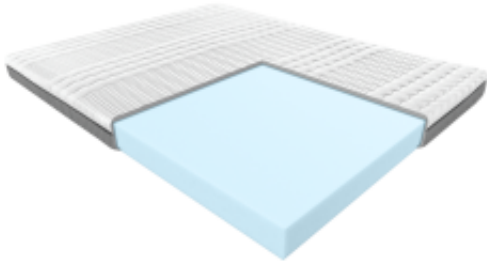

Link do produktu: <https://krainamateracy.pl/materac-mlodziezowy-janpol-hermes-blue-200x160-p-1506.html>

Materac młodzieżowy Janpol Hermes Blue 200x160

Cena	1 529,00 zł
Dostępność	Dostępny
Czas wysyłki	2 - 3 dni roboczych
Producent	Fabryka Materacy JANPOL sp. z o.o.
Rozmiar materaca	200x160 cm
Twardość materaca	średnio twardy H2
Grubość materaca	14 cm

Opis produktu

MATERAC HERMES BLUE

Hermes jest klasycznym modelem piankowym, który zapewnia wygodny odpoczynek, a jednolita i stabilna struktura wkładu gwarantują odpowiednie podparcie kręgosłupa.

Lekka i prosta konstrukcja materaca Hermes doskonale sprawdzi się, jako wypełnienie do łóżek piętrowych i innych łóżek często stosowanych w pokojach dziecięcych.

Miękki i zarazem stabilny wkład z pianki Energy Foam przekona dziecko do zasypiania we własnym łóżku. Hermes utrzymuje swój kształt, a jego powierzchnia jest stabilna, więc jest też doskonałym miejscem do dziecięcych zabaw w ciągu dnia. Materac można używać z obu stron, co zwiększa komfort i znacznie wydłuża jego żywotność.

Pokrowiec Smart Grey:

Pokrowiec Smart to wysokiej jakości miękka i delikatna dla skóry dzianina. Materiał dobrze dopasowuje się do wkładu i zachowuje swój pierwotny kształt nawet po wielu praniach.

Zastosowanie zróżnicowanej sztywności materiału poprzez odpowiednie pikowanie wspomaga działanie strefowości materaca, przystosowując odpowiednie podparcie dla poszczególnych części ciała.