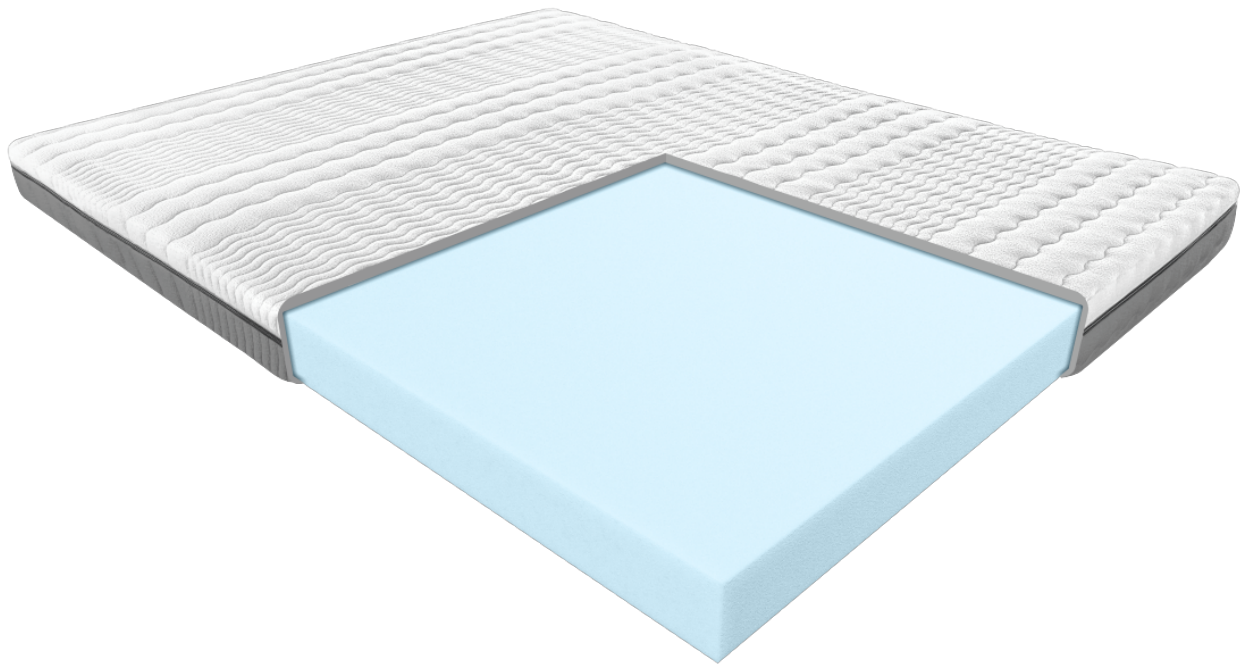

Specyfikacja materaca

- Wysokość - 14 cm
- Twardość - materac średnio twardy
- Wypełnienie - pianka
- Pokrowiec Smart Grey- można prać w temp. do 60°C
- Materac antyalergiczny
- Gwarancja producenta 2 lat

Pokrowiec Smart Grey:

Pokrowiec Smart to wysokiej jakości miękka i delikatna dla skóry dzianina. Materiał dobrze dopasowuje się do wkładu i zachowuje swój pierwotny kształt nawet po wielu praniach.

Zastosowanie zróżnicowanej sztywności materiału poprzez odpowiednie pikowanie wspomaga działanie strefowości materaca, przystosowując odpowiednie podparcie dla poszczególnych części ciała.

Pokrowiec można łatwo zdjąć i odświeżyć w warunkach domowych - w temperaturze aż 60 stopni. Dzianina posiada certyfikat OEKO-TEX Standard 100.

Możliwość wykonania rozmiarów nietypowych - zapytaj o szczegóły: biuro@krainamateracy.pl

Ważne: Dla tego materaca wymagany jest stelaż o rozstawie listewek nie większym niż 4 cm.