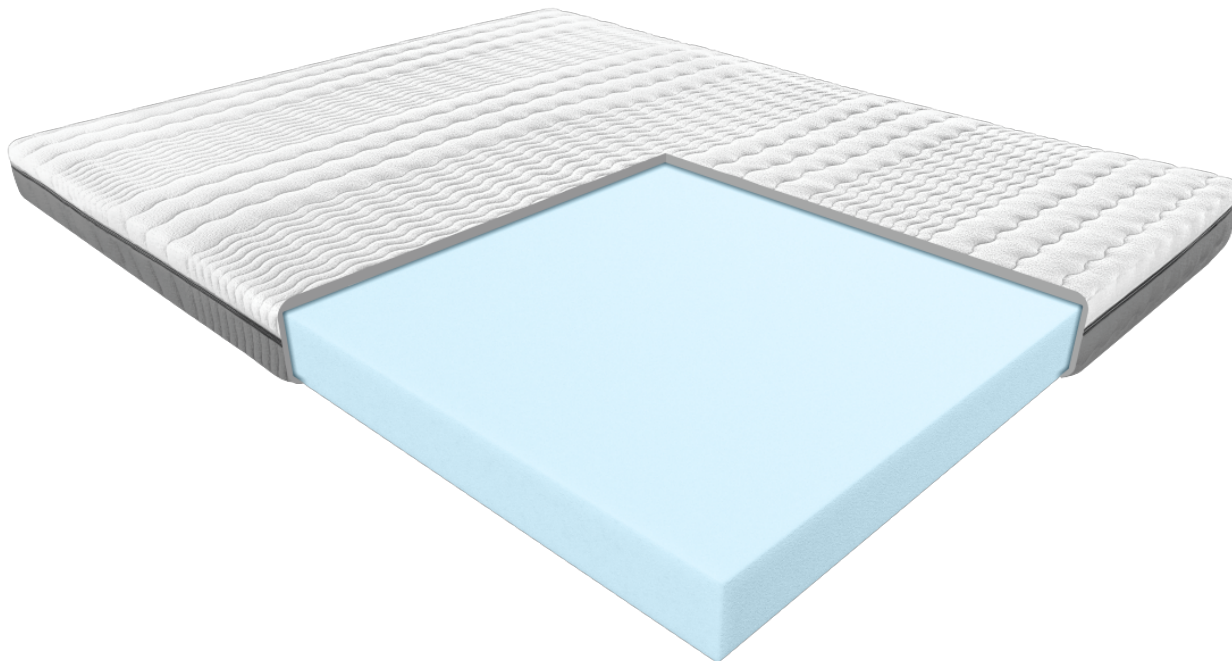

Link do produktu: <https://krainamateracy.pl/materac-mlodziezowy-janpol-hermes-blue-200x180-p-1508.html>

#### MATERAC HERMES BLUE

Hermes jest klasycznym modelem piankowym, który zapewnia wygodny odpoczynek, a jednolita i stabilna struktura wkładu gwarantują odpowiednie podparcie kręgosłupa.

Lekka i prosta konstrukcja materaca Hermes doskonale sprawdzi się, jako wypełnienie do łóżek piętrowych i innych łóżek często stosowanych w pokojach dziecięcych.

Miękki i zarazem stabilny wkład z pianki Energy Foam przekona dziecko do zasypiania we własnym łóżku. Hermes utrzymuje swój kształt, a jego powierzchnia jest stabilna, więc jest też doskonałym miejscem do dziecięcych zabaw w ciągu dnia. Materac można używać z obu stron, co zwiększa komfort i znacznie wydłuża jego żywotność.

W połączeniu z delikatnym pokrowcem z funkcją prania, gwarantuje bezpieczny i komfortowy sen.

**Wymagane stosowanie ze stelażem sprężynującym, w którym odległość pomiędzy listwami jest nie większa niż 4 cm lub łóżkiem kontynentalnym.**