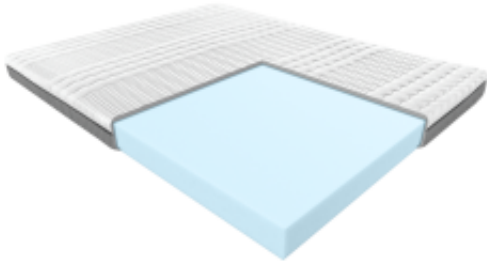

Link do produktu: <https://krainamateracy.pl/materac-mlodziezowy-janpol-hermes-blue-200x180-p-1508.html>

## Materac młodzieżowy Janpol Hermes Blue 200x180

Cena	<b>1 847,00 zł</b>
Dostępność	<b>Dostępny</b>
Czas wysyłki	<b>2 - 3 dni roboczych</b>
Producent	<b>Fabryka Materacy JANPOL sp. z o.o.</b>
Rozmiar materaca	<b>200x180 cm</b>
Twardość materaca	<b>średnio twardy H2</b>
Grubość materaca	<b>14 cm</b>

#### MATERAC HERMES BLUE

Hermes jest klasycznym modelem piankowym, który zapewnia wygodny odpoczynek, a jednolita i stabilna struktura wkładu gwarantują odpowiednie podparcie kręgosłupa.

Lekka i prosta konstrukcja materaca Hermes doskonale sprawdzi się, jako wypełnienie do łóżek piętrowych i innych łóżek często stosowanych w pokojach dziecięcych.

Miękki i zarazem stabilny wkład z pianki Energy Foam przekona dziecko do zasypiania we własnym łóżku. Hermes utrzymuje swój kształt, a jego powierzchnia jest stabilna, więc jest też doskonałym miejscem do dziecięcych zabaw w ciągu dnia. Materac można używać z obu stron, co zwiększa komfort i znacznie wydłuża jego żywotność.