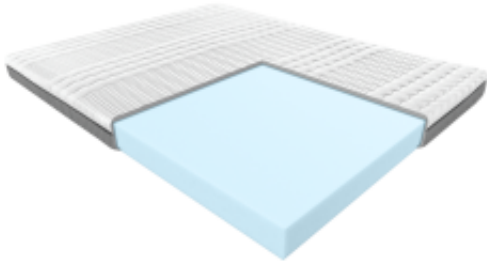

Link do produktu: <https://krainamateracy.pl/materac-mlodziezowy-janpol-hermes-blue-200x200-p-1510.html>

Materac młodzieżowy Janpol Hermes Blue 200x200

Cena	2 239,00 zł
Dostępność	Dostępny
Czas wysyłki	2 - 3 dni roboczych
Producent	Fabryka Materacy JANPOL sp. z o.o.
Rozmiar materaca	200x200 cm
Twardość materaca	średnio twardy H2
Grubość materaca	14 cm

Opis produktu

MATERAC HERMES BLUE

Hermes jest klasycznym modelem piankowym, który zapewnia wygodny odpoczynek, a jednolita i stabilna struktura wkładu gwarantują odpowiednie podparcie kręgosłupa.

Lekka i prosta konstrukcja materaca Hermes doskonale sprawdzi się, jako wypełnienie do łóżek piętrowych i innych łóżek często stosowanych w pokojach dziecięcych.

Miękki i zarazem stabilny wkład z pianki Energy Foam przekona dziecko do zasypiania we własnym łóżku. Hermes utrzymuje swój kształt, a jego powierzchnia jest stabilna, więc jest też doskonałym miejscem do dziecięcych zabaw w ciągu dnia. Materac można używać z obu stron, co zwiększa komfort i znacznie wydłuża jego żywotność.

Pokrowiec Smart Grey:

Pokrowiec Smart to wysokiej jakości miękka i delikatna dla skóry dzianina. Materiał dobrze dopasowuje się do wkładu i zachowuje swój pierwotny kształt nawet po wielu praniach.

Zastosowanie zróżnicowanej sztywności materiału poprzez odpowiednie pikowanie wspomaga działanie strefowości materaca, przystosowując odpowiednie podparcie dla poszczególnych części ciała.