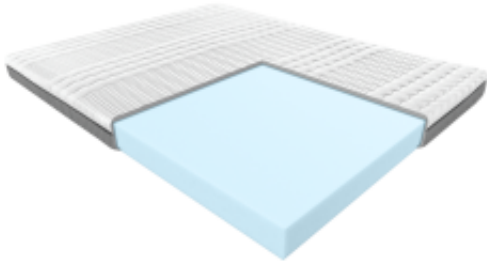

Link do produktu: <https://krainamateracy.pl/materac-mlodziejowy-janpol-hermes-blue-200x90-p-1494.html>

## Materac młodzieżowy Janpol Hermes Blue 200x90

Cena	<b>759,00 zł</b>
Dostępność	<b>Dostępny</b>
Czas wysyłki	<b>2 - 3 dni roboczych</b>
Producent	<b>Fabryka Materacy JANPOL sp. z o.o.</b>
Rozmiar materaca	<b>200x90 cm</b>
Twardość materaca	<b>średnio twardy H2</b>
Grubość materaca	<b>14 cm</b>

#### MATERAC HERMES BLUE

Hermes jest klasycznym modelem piankowym, który zapewnia wygodny odpoczynek, a jednolita i stabilna struktura wkładu gwarantują odpowiednie podparcie kręgosłupa.

Lekka i prosta konstrukcja materaca Hermes doskonale sprawdzi się, jako wypełnienie do łóżek piętrowych i innych łóżek często stosowanych w pokojach dziecięcych.

Miękki i zarazem stabilny wkład z pianki Energy Foam przekona dziecko do zasypiania we własnym łóżku. Hermes utrzymuje swój kształt, a jego powierzchnia jest stabilna, więc jest też doskonałym miejscem do dziecięcych zabaw w ciągu dnia. Materac można używać z obu stron, co zwiększa komfort i znacznie wydłuża jego żywotność.