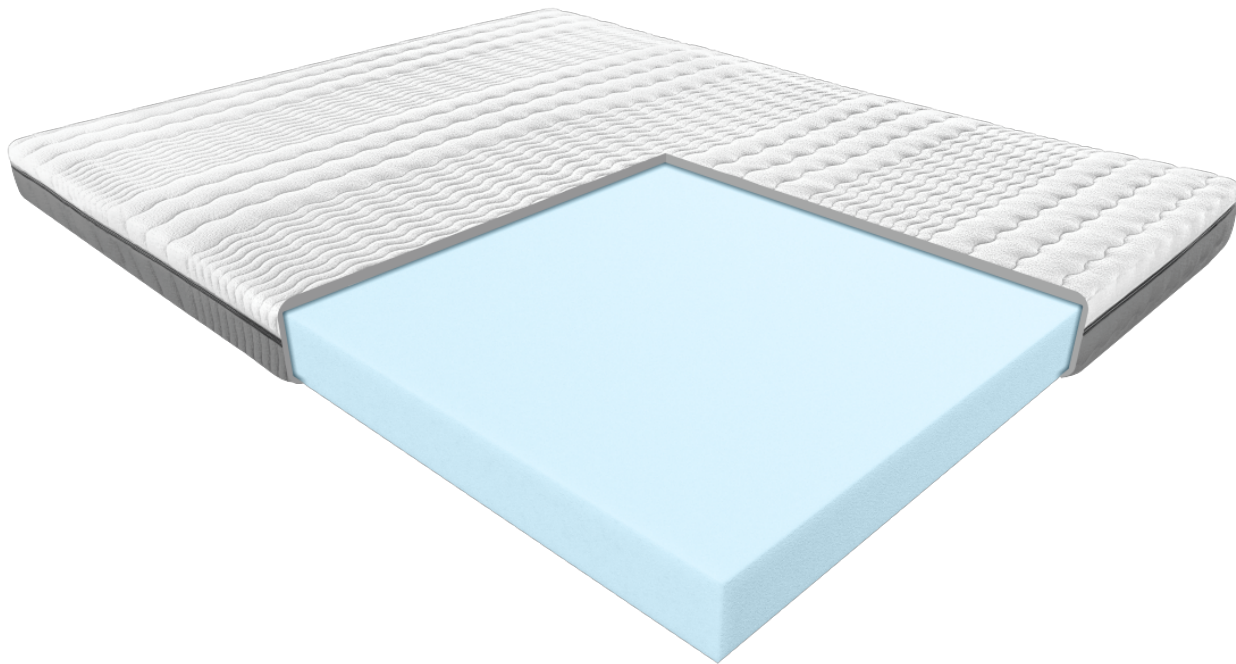

Link do produktu: <https://krainamateracy.pl/materac-mlodziejowy-janpol-hermes-blue-200x90-p-1494.html>

#### MATERAC HERMES BLUE

Hermes jest klasycznym modelem piankowym, który zapewnia wygodny odpoczynek, a jednolita i stabilna struktura wkładu gwarantują odpowiednie podparcie kręgosłupa.

Lekka i prosta konstrukcja materaca Hermes doskonale sprawdzi się, jako wypełnienie do łóżek piętrowych i innych łóżek często stosowanych w pokojach dziecięcych.

Miękki i zarazem stabilny wkład z pianki Energy Foam przekona dziecko do zasypiania we własnym łóżku. Hermes utrzymuje swój kształt, a jego powierzchnia jest stabilna, więc jest też doskonałym miejscem do dziecięcych zabaw w ciągu dnia. Materac można używać z obu stron, co zwiększa komfort i znacznie wydłuża jego żywotność.

W połączeniu z delikatnym pokrowcem z funkcją prania, gwarantuje bezpieczny i komfortowy sen.

**Wymagane stosowanie ze stelażem sprężynującym, w którym odległość pomiędzy listwami jest nie większa niż 4 cm lub łóżkiem kontynentalnym.**