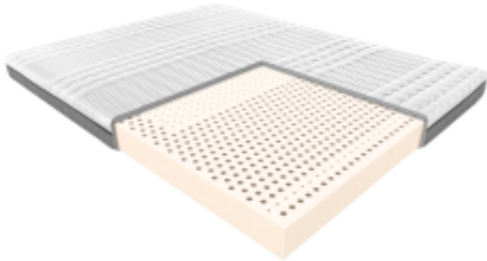

Link do produktu: <https://krainamateracy.pl/materac-mlodziezowy-janpol-rehabilitacyjny-aten-190x80-p-1485.html>

Materac młodzieżowy Janpol rehabilitacyjny Atena 190x80

Cena	1 699,00 zł
Dostępność	Dostępny
Czas wysyłki	2 - 3 dni roboczych
Producent	Fabryka Materacy JANPOL sp. z o.o.
Rozmiar materaca	190x80 cm
Twardość materaca	średnio twardy H2
Grubość materaca	14 cm

Opis produktu

MATERAC REHABILITACYJNY ATENA

Doskonała propozycja dla starszych dzieci i młodzieży. Życie dziecka polega na odkrywaniu świata. Każdego dnia zdobywa wiedzę i nowe doświadczenia, a to wszystko wymaga sporej dawki energii. Materac Atena będzie doskonałym startem i meta każdej dziecięcej przygody. Wnętrze materaca tworzy bardzo gęsty i elastyczny lateks. Doskonale dopasuje się do ciała i życia zarówno energicznego kilkulatka, jak i niezależnego nastolatka.

Konstrukcja materaca rehabilitacyjnego Atena została oparta na bazie jednolitego bloku lateksowego o wysokiej sprężystości. Materac dobrze dopasowuje się do kształtów ciała. Wkład materaca został podzielony na strefy twardości, które dopasowują się do obciążenia, które przyjmuje materac pod poszczególnymi obszarami ciała.

Pokrowiec Smart Grey:

Pokrowiec Smart to wysokiej jakości miękka i delikatna dla skóry dzianina. Materiał dobrze dopasowuje się do wkładu i zachowuje swój pierwotny kształt nawet po wielu praniach.

Zastosowanie zróżnicowanej sztywności materiału poprzez odpowiednie pikowanie wspomaga działanie strefowości materaca, przystosowując odpowiednie podparcie dla poszczególnych części ciała. Pokrowiec można łatwo zdjąć i odświeżyć w warunkach domowych - w temperaturze aż 60 stopni. Dżianina posiada certyfikat OEKO-TEX Standard 100.