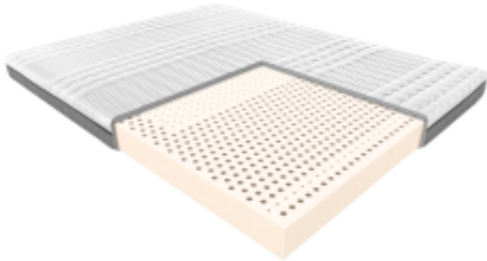

Link do produktu: <https://krainamateracy.pl/materac-mlodziezowy-janpol-rehabilitacyjny-aten-190x80-p-1485.html>

Materac młodzieżowy Janpol rehabilitacyjny Atena 190x80

Cena	1 699,00 zł
Dostępność	Dostępny
Czas wysyłki	2 - 3 dni roboczych
Producent	Fabryka Materacy JANPOL sp. z o.o.
Rozmiar materaca	190x80 cm
Twardość materaca	średnio twardy H2
Grubość materaca	14 cm

Opis produktu

MATERAC REHABILITACYJNY ATENA

Doskonała propozycja dla starszych dzieci i młodzieży. Życie dziecka polega na odkrywaniu świata. Każdego dnia zdobywa wiedzę i nowe doświadczenia, a to wszystko wymaga sporej dawki energii. Materac Atena będzie doskonałym startem i metą każdej dziecięcej przygody. Wnętrze materaca tworzy bardzo gęsty i elastyczny lateks. Doskonale dopasuje się do ciała i życia zarówno energicznego kilkulatka, jak i niezależnego nastolatka.

Konstrukcja materaca rehabilitacyjnego Atena została oparta na bazie jednolitego bloku lateksowego o wysokiej sprężystości. Materac dobrze dopasowuje się do kształtów ciała. Wkład materaca został podzielony na strefy twardości, które dopasowują się do obciążenia, które przyjmuje materac pod poszczególnymi obszarami ciała.

Pokrowiec Smart Grey:

Pokrowiec Smart to wysokiej jakości miękka i delikatna dla skóry dzianina. Materiał dobrze dopasowuje się do wkładu i zachowuje swój pierwotny kształt nawet po wielu praniach.

Zastosowanie zróżnicowanej sztywności materiału poprzez odpowiednie pikowanie wspomaga działanie strefowości materaca, przystosowując odpowiednie podparcie dla poszczególnych części ciała. Pokrowiec można łatwo zdjąć i odświeżyć w warunkach domowych - w temperaturze aż 60 stopni. Dżianina posiada certyfikat OEKO-TEX Standard 100.