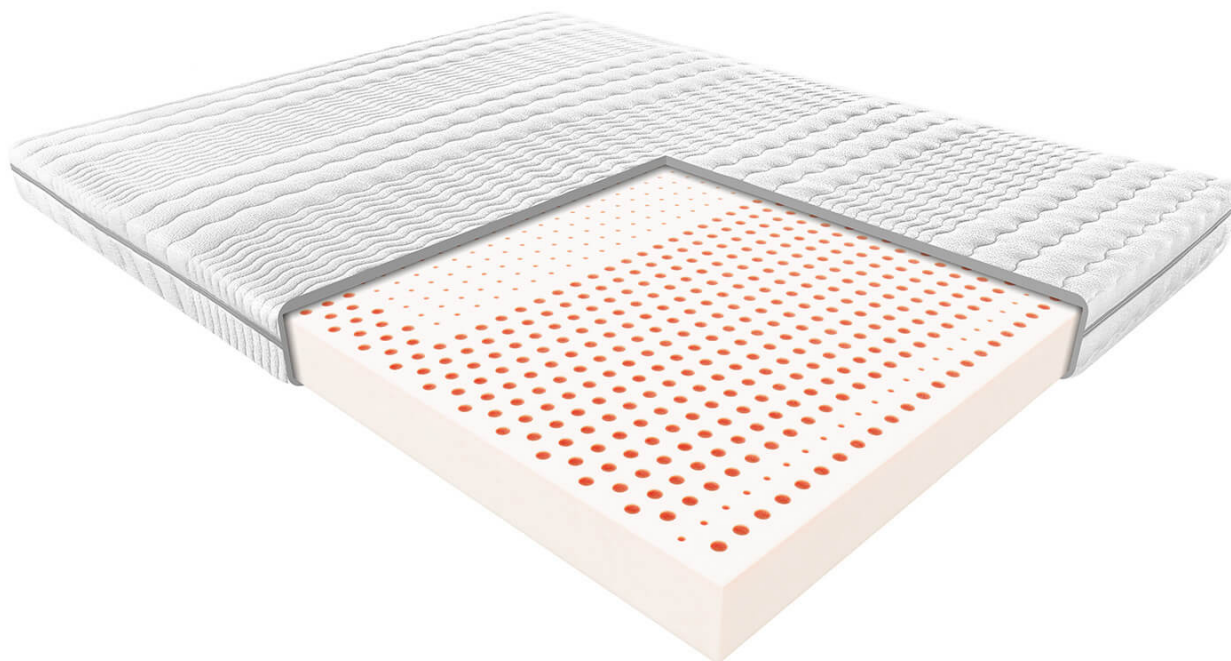

Link do produktu: <https://krainamateracy.pl/materac-mlodziezowy-janpol-rehabilitacyjny-aten-190x80-p-1485.html>

BRAK
ZDJĘCIA

Materac młodzieżowy Janpol rehabilitacyjny Atena 190x80

Cena	1 699,00 zł
Dostępność	Dostępny
Czas wysyłki	2 - 3 dni roboczych
Producent	Fabryka Materacy JANPOL sp. z o.o.
Rozmiar materaca	190x80 cm
Twardość materaca	średnio twardy H2
Grubość materaca	14 cm

Opis produktu

MATERAC REHABILITACYJNY ATENA

Doskonała propozycja dla starszych dzieci i młodzieży. Życie dziecka polega na odkrywaniu świata. Każdego dnia zdobywa wiedzę i nowe doświadczenia, a to wszystko wymaga sporej dawki energii. Materac Atena będzie doskonałym startem i meta każdej dziecięcej przygody. Wnętrze materaca tworzy bardzo gęsty i elastyczny lateks. Doskonale dopasuje się do ciała i życia zarówno energicznego kilkulatka, jak i niezależnego nastolatka.

Konstrukcja materaca rehabilitacyjnego Atena została oparta na bazie jednolitego bloku lateksowego o wysokiej sprężystości. Materac dobrze dopasowuje się do kształtów ciała. Wkład materaca został podzielony na strefy twardości, które dopasowują się do obciążenia, które przyjmuje materac pod poszczególnymi obszarami ciała.

Specyfikacja materaca

- Wysokość - 14 cm
- Twardość - materac średnio twardy
- Wypełnienie - płyta lateksowa
- Pokrowiec Smart - można prać w temp. do 60°C
- Materac antyalergiczny
- Gwarancja producenta 5 lat