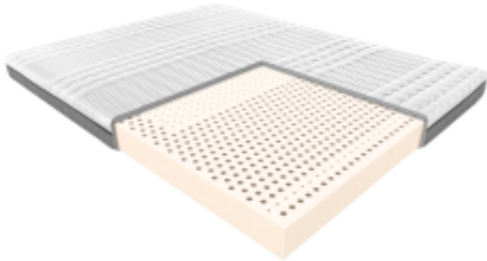

Link do produktu: <https://krainamateracy.pl/materac-mlodziezowy-janpol-rehabilitacyjny-aten-a-200x100-p-1488.html>

Materac młodzieżowy Janpol rehabilitacyjny Atena 200x100

Cena	1 799,00 zł
Dostępność	Dostępny
Czas wysyłki	2 - 3 dni roboczych
Producent	Fabryka Materacy JANPOL sp. z o.o.
Rozmiar materaca	200x100 cm
Twardość materaca	średnio twardy H2
Grubość materaca	14 cm

Opis produktu

MATERAC REHABILITACYJNY ATENA

Doskonała propozycja dla starszych dzieci i młodzieży. Życie dziecka polega na odkrywaniu świata. Każdego dnia zdobywa wiedzę i nowe doświadczenia, a to wszystko wymaga sporej dawki energii. Materac Atena będzie doskonałym startem i metą każdej dziecięcej przygody. Wnętrze materaca tworzy bardzo gęsty i elastyczny lateks. Doskonale dopasuje się do ciała i życia zarówno energicznego kilkulatka, jak i niezależnego nastolatka.

Konstrukcja materaca rehabilitacyjnego Atena została oparta na bazie jednolitego bloku lateksowego o wysokiej sprężystości. Materac dobrze dopasowuje się do kształtów ciała. Wkład materaca został podzielony na strefy twardości, które dopasowują się do obciążenia, które przyjmuje materac pod poszczególnymi obszarami ciała.

Pokrowiec Smart Grey:

Pokrowiec Smart to wysokiej jakości miękka i delikatna dla skóry dzianina. Materiał dobrze dopasowuje się do wkładu i zachowuje swój pierwotny kształt nawet po wielu praniach.

Zastosowanie zróżnicowanej sztywności materiału poprzez odpowiednie pikowanie wspomaga działanie strefowości materaca, przystosowując odpowiednie podparcie dla poszczególnych części ciała. Pokrowiec można łatwo zdjąć i odświeżyć w warunkach domowych - w temperaturze aż 60 stopni. Dżianina posiada certyfikat OEKO-TEX Standard 100.