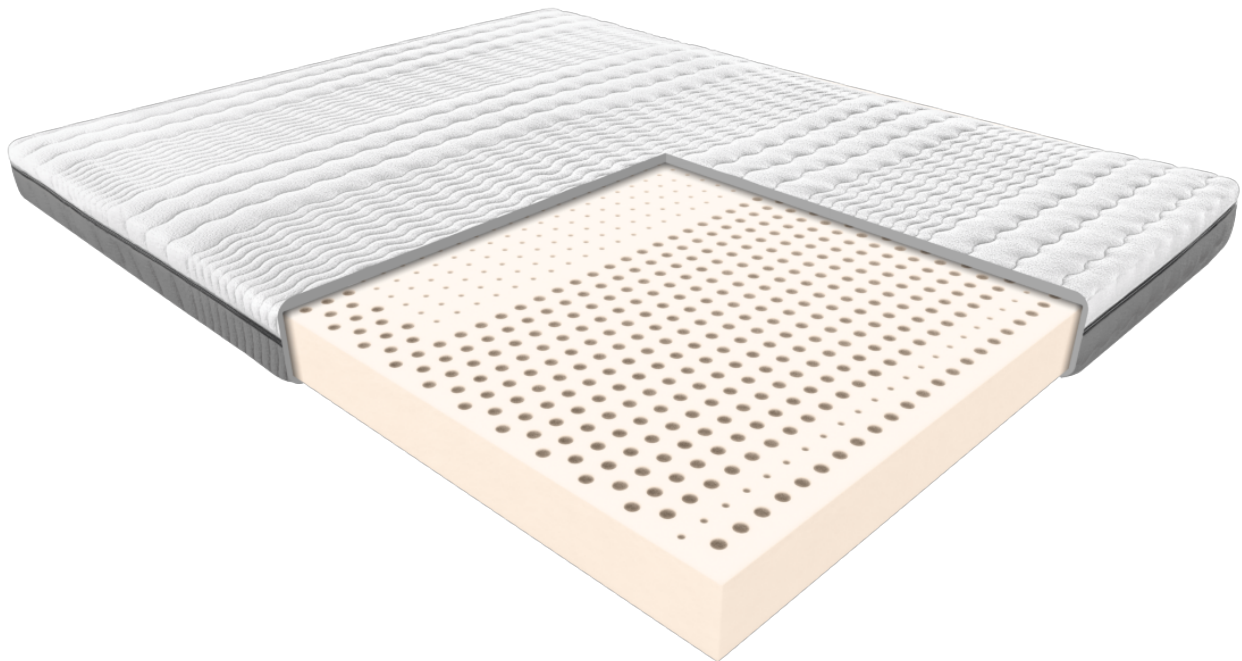

Specyfikacja materaca

- Wysokość - 14 cm
- Twardość - materac średnio twardy
- Wypełnienie - płyta lateksowa
- Pokrowiec Smart - można prać w temp. do 60°C
- Materac antyalergiczny
- Gwarancja producenta 5 lat

Pokrowiec Smart Grey:

Pokrowiec Smart to wysokiej jakości miękka i delikatna dla skóry dzianina. Materiał dobrze dopasowuje się do wkładu i zachowuje swój pierwotny kształt nawet po wielu praniach.

Zastosowanie zróżnicowanej sztywności materiału poprzez odpowiednie pikowanie wspomaga działanie strefowości materaca, przystosowując odpowiednie podparcie dla poszczególnych części ciała. Pokrowiec można łatwo zdjąć i odświeżyć w warunkach domowych - w temperaturze aż 60 stopni. Dżianina posiada certyfikat OEKO-TEX Standard 100.

Możliwość wykonania rozmiarów nietypowych - zapytaj o szczegóły: biuro@krainamateracy.pl

Ważne: Dla tego materaca wymagany jest stelaż o rozstawie listewek nie większym niż 4 cm.