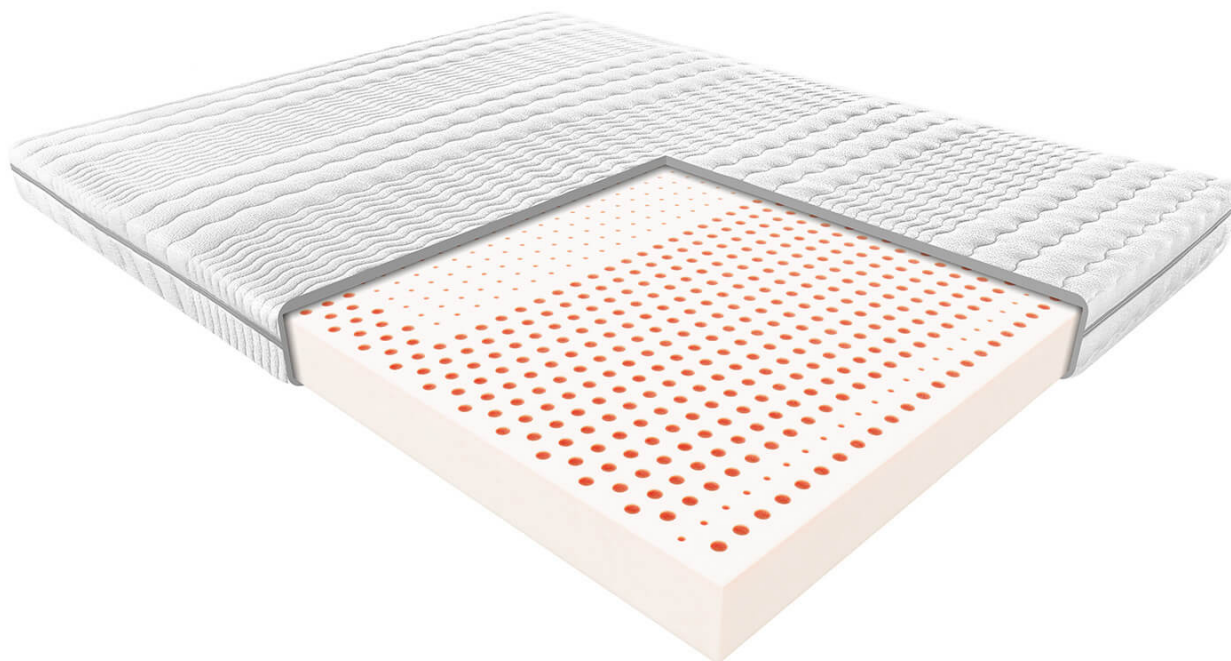

Link do produktu: <https://krainamateracy.pl/materac-mlodziezowy-janpol-rehabilitacyjny-aten-a-200x100-p-1488.html>

BRAK
ZDJĘCIA

Materac młodzieżowy Janpol rehabilitacyjny Atena 200x100

Cena	1 799,00 zł
Dostępność	Dostępny
Czas wysyłki	2 - 3 dni roboczych
Producent	Fabryka Materacy JANPOL sp. z o.o.
Rozmiar materaca	200x100 cm
Twardość materaca	średnio twardy H2
Grubość materaca	14 cm

Opis produktu

MATERAC REHABILITACYJNY ATENA

Doskonała propozycja dla starszych dzieci i młodzieży. Życie dziecka polega na odkrywaniu świata. Każdego dnia zdobywa wiedzę i nowe doświadczenia, a to wszystko wymaga sporej dawki energii. Materac Atena będzie doskonałym startem i metą każdej dziecięcej przygody. Wnętrze materaca tworzy bardzo gęsty i elastyczny lateks. Doskonale dopasuje się do ciała i życia zarówno energicznego kilkulatka, jak i niezależnego nastolatka.

Konstrukcja materaca rehabilitacyjnego Atena została oparta na bazie jednolitego bloku lateksowego o wysokiej sprężystości. Materac dobrze dopasowuje się do kształtów ciała. Wkład materaca został podzielony na strefy twardości, które dopasowują się do obciążenia, które przyjmuje materac pod poszczególnymi obszarami ciała.

Specyfikacja materaca

- Wysokość - 14 cm
- Twardość - materac średnio twardy
- Wypełnienie - płyta lateksowa
- Pokrowiec Smart - można prać w temp. do 60°C
- Materac antyalergiczny
- Gwarancja producenta 5 lat