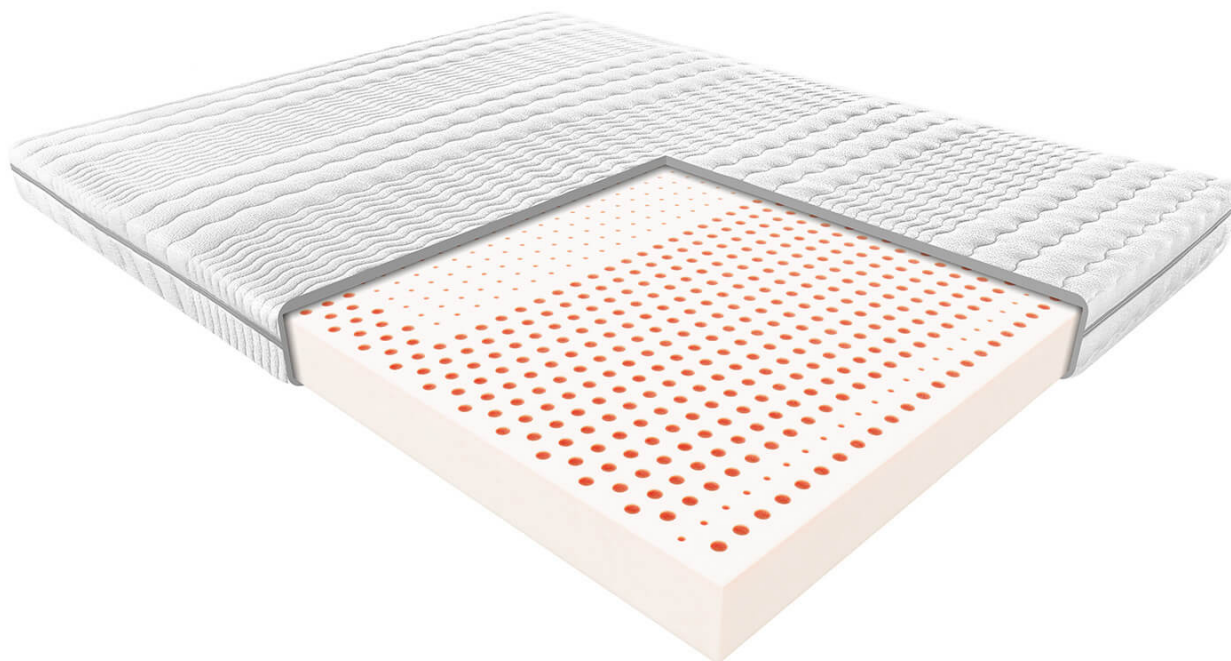

Link do produktu: <https://krainamateracy.pl/materac-mlodziezowy-janpol-rehabilitacyjny-aten-a-200x120-p-1489.html>

BRAK ZDJĘCIA

Materac młodzieżowy Janpol rehabilitacyjny Atena 200x120

Cena	2 299,00 zł
Dostępność	Dostępny
Czas wysyłki	2 - 3 dni roboczych
Producent	Fabryka Materacy JANPOL sp. z o.o.
Rozmiar materaca	200x120 cm
Twardość materaca	średnio twardy H2
Grubość materaca	14 cm

Opis produktu

MATERAC REHABILITACYJNY ATENA

Doskonała propozycja dla starszych dzieci i młodzieży. Życie dziecka polega na odkrywaniu świata. Każdego dnia zdobywa wiedzę i nowe doświadczenia, a to wszystko wymaga sporej dawki energii. Materac Atena będzie doskonałym startem i meta każdej dziecięcej przygody. Wnętrze materaca tworzy bardzo gęsty i elastyczny lateks. Doskonale dopasuje się do ciała i życia zarówno energicznego kilkulatka, jak i niezależnego nastolatka.

Konstrukcja materaca rehabilitacyjnego Atena została oparta na bazie jednolitego bloku lateksowego o wysokiej sprężystości. Materac dobrze dopasowuje się do kształtów ciała. Wkład materaca został podzielony na strefy twardości, które dopasowują się do obciążenia, które przyjmuje materac pod poszczególnymi obszarami ciała.

Specyfikacja materaca

- Wysokość - 14 cm
- Twardość - materac średnio twardy
- Wypełnienie - płyta lateksowa
- Pokrowiec Smart - można prać w temp. do 60°C
- Materac antyalergiczny
- Gwarancja producenta 5 lat