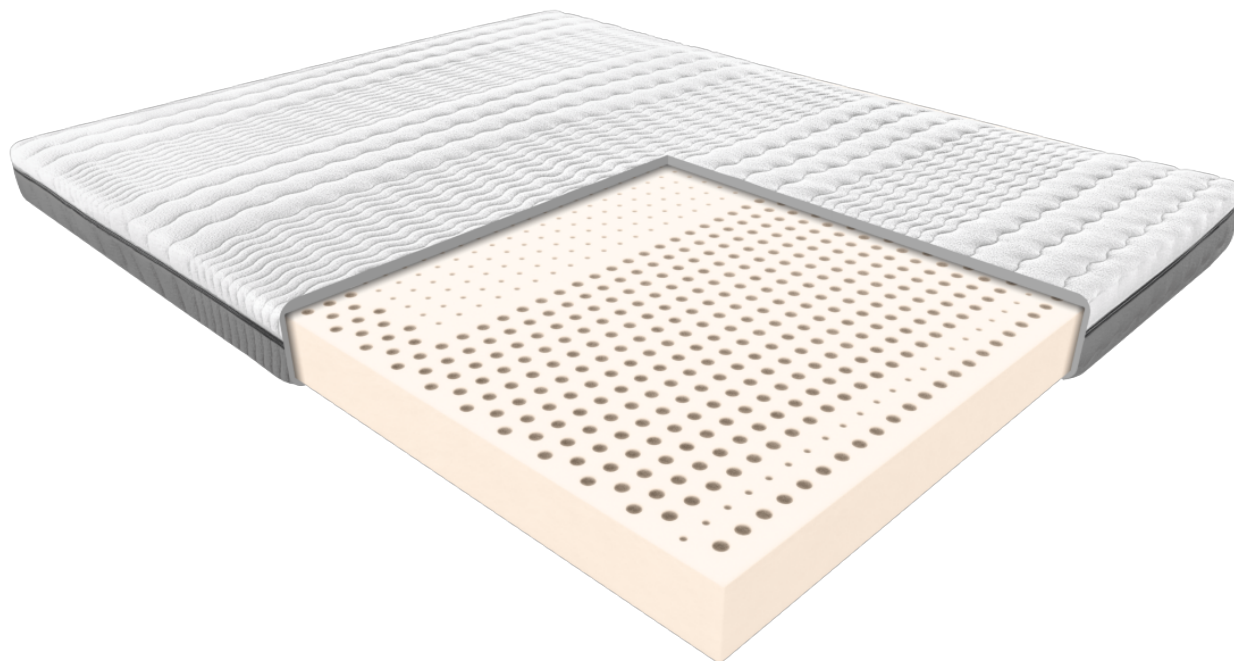

Specyfikacja materaca

- Wysokość - 14 cm
- Twardość - materac średnio twardy
- Wypełnienie - płyta lateksowa
- Pokrowiec Smart - można prać w temp. do 60°C
- Materac antyalergiczny
- Gwarancja producenta 5 lat

Pokrowiec Smart Grey:

Pokrowiec Smart to wysokiej jakości miękka i delikatna dla skóry dzianina. Materiał dobrze dopasowuje się do wkładu i zachowuje swój pierwotny kształt nawet po wielu praniach.

Zastosowanie zróżnicowanej sztywności materiału poprzez odpowiednie pikowanie wspomaga działanie strefowości materaca, przystosowując odpowiednie podparcie dla poszczególnych części ciała. Pokrowiec można łatwo zdjąć i odświeżyć w warunkach domowych - w temperaturze aż 60 stopni. Dżianina posiada certyfikat OEKO-TEX Standard 100.

Możliwość wykonania rozmiarów nietypowych - zapytaj o szczegóły: biuro@krainamateracy.pl

Ważne: Dla tego materaca wymagany jest stelaż o rozstawie listewek nie większym niż 4 cm.