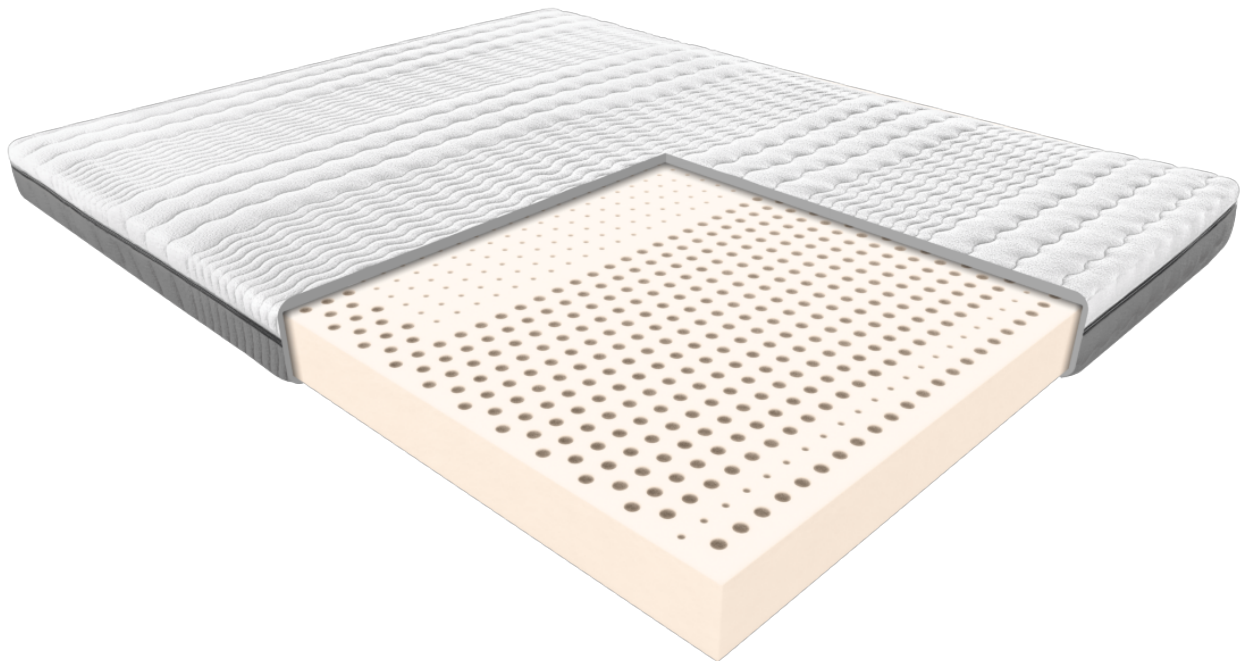

Specyfikacja materaca

- Wysokość - 14 cm
- Twardość - materac średnio twardy
- Wypełnienie - płyta lateksowa
- Pokrowiec Smart - można prać w temp. do 60°C
- Materac antyalergiczny
- Gwarancja producenta 5 lat

Pokrowiec Smart Grey:

Pokrowiec Smart to wysokiej jakości miękka i delikatna dla skóry dzianina. Materiał dobrze dopasowuje się do wkładu i zachowuje swój pierwotny kształt nawet po wielu praniach.

Zastosowanie zróżnicowanej sztywności materiału poprzez odpowiednie pikowanie wspomaga działanie strefowości materaca, przystosowując odpowiednie podparcie dla poszczególnych części ciała. Pokrowiec można łatwo zdjąć i odświeżyć w warunkach domowych - w temperaturze aż 60 stopni. Dżianina posiada certyfikat OEKO-TEX Standard 100.

Możliwość wykonania rozmiarów nietypowych - zapytaj o szczegóły: biuro@krainamateracy.pl

Ważne: Dla tego materaca wymagany jest stelaż o rozstawie listewek nie większym niż 4 cm.