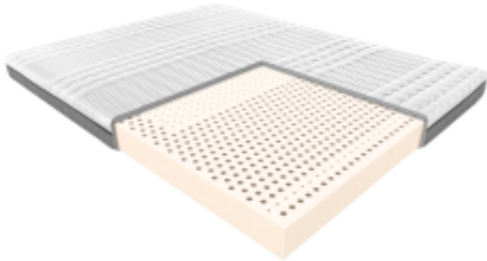

Link do produktu: <https://krainamateracy.pl/materac-mlodziezowy-janpol-rehabilitacyjny-aten-a-200x120-p-1489.html>

Materac młodzieżowy Janpol rehabilitacyjny Atena 200x120

Cena	2 299,00 zł
Dostępność	Dostępny
Czas wysyłki	2 - 3 dni roboczych
Producent	Fabryka Materacy JANPOL sp. z o.o.
Rozmiar materaca	200x120 cm
Twardość materaca	średnio twardy H2
Grubość materaca	14 cm

Opis produktu

MATERAC REHABILITACYJNY ATENA

Doskonała propozycja dla starszych dzieci i młodzieży. Życie dziecka polega na odkrywaniu świata. Każdego dnia zdobywa wiedzę i nowe doświadczenia, a to wszystko wymaga sporej dawki energii. Materac Atena będzie doskonałym startem i metą każdej dziecięcej przygody. Wnętrze materaca tworzy bardzo gęsty i elastyczny lateks. Doskonale dopasuje się do ciała i życia zarówno energicznego kilkulatka, jak i niezależnego nastolatka.

Konstrukcja materaca rehabilitacyjnego Atena została oparta na bazie jednolitego bloku lateksowego o wysokiej sprężystości. Materac dobrze dopasowuje się do kształtów ciała. Wkład materaca został podzielony na strefy twardości, które dopasowują się do obciążenia, które przyjmuje materac pod poszczególnymi obszarami ciała.

Pokrowiec Smart Grey:

Pokrowiec Smart to wysokiej jakości miękka i delikatna dla skóry dzianina. Materiał dobrze dopasowuje się do wkładu i zachowuje swój pierwotny kształt nawet po wielu praniach.

Zastosowanie zróżnicowanej sztywności materiału poprzez odpowiednie pikowanie wspomaga działanie strefowości materaca, przystosowując odpowiednie podparcie dla poszczególnych części ciała. Pokrowiec można łatwo zdjąć i odświeżyć w warunkach domowych - w temperaturze aż 60 stopni. Dżianina posiada certyfikat OEKO-TEX Standard 100.