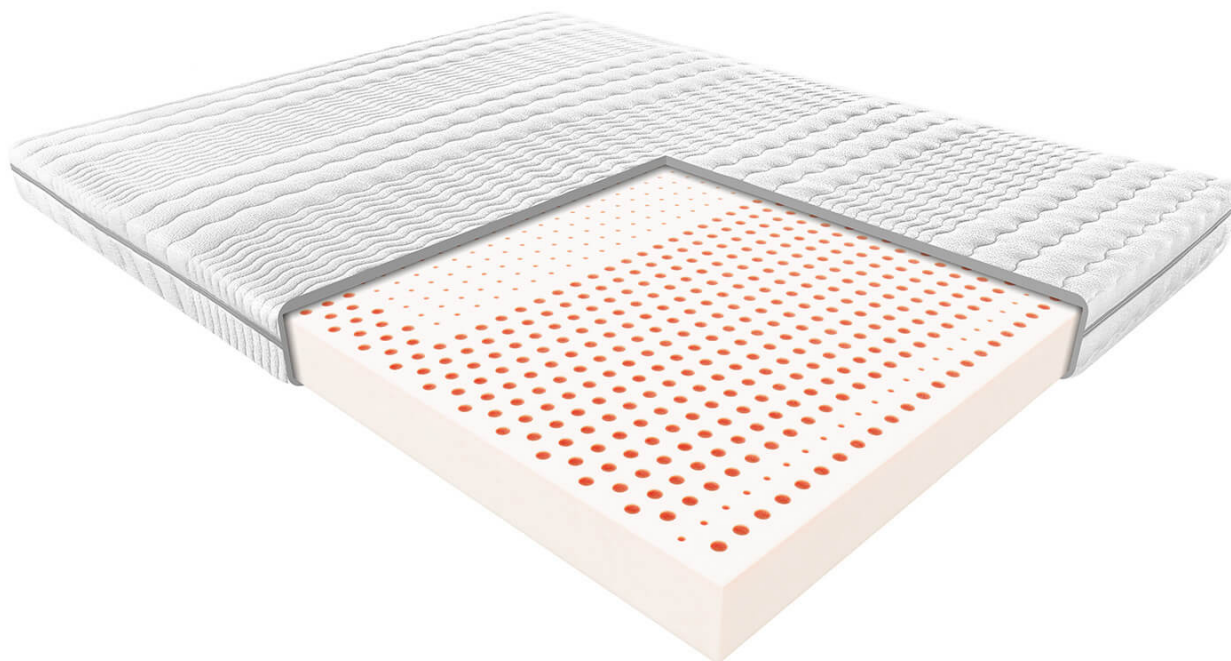

## Materac młodzieżowy Janpol rehabilitacyjny Atena 200x120

Cena	<b>2 299,00 zł</b>
Dostępność	<b>Dostępny</b>
Czas wysyłki	<b>2 - 3 dni roboczych</b>
Producent	<b>Fabryka Materacy JANPOL sp. z o.o.</b>
Rozmiar materaca	<b>200x120 cm</b>
Twardość materaca	<b>średnio twardy H2</b>
Grubość materaca	<b>14 cm</b>

#### MATERAC REHABILITACYJNY ATENA

Doskonała propozycja dla starszych dzieci i młodzieży. Życie dziecka polega na odkrywaniu świata. Każdego dnia zdobywa wiedzę i nowe doświadczenia, a to wszystko wymaga sporej dawki energii. Materac Atena będzie doskonałym startem i metą każdej dziecięcej przygody. Wnętrze materaca tworzy bardzo gęsty i elastyczny lateks. Doskonale dopasuje się do ciała i życia zarówno energicznego kilkulatka, jak i niezależnego nastolatka.

Konstrukcja materaca rehabilitacyjnego Atena została oparta na bazie jednolitego bloku lateksowego o wysokiej sprężystości. Materac dobrze dopasowuje się do kształtów ciała. Wkład materaca został podzielony na strefy twardości, które dopasowują się do obciążenia, które przyjmuje materac pod poszczególnymi obszarami ciała.

#### Specyfikacja materaca

- Wysokość - 14 cm
- Twardość - materac średnio twardy
- Wypełnienie - płyta lateksowa
- Pokrowiec Smart - można prać w temp. do 60°C
- Materac antyalergiczny
- Gwarancja producenta 5 lat