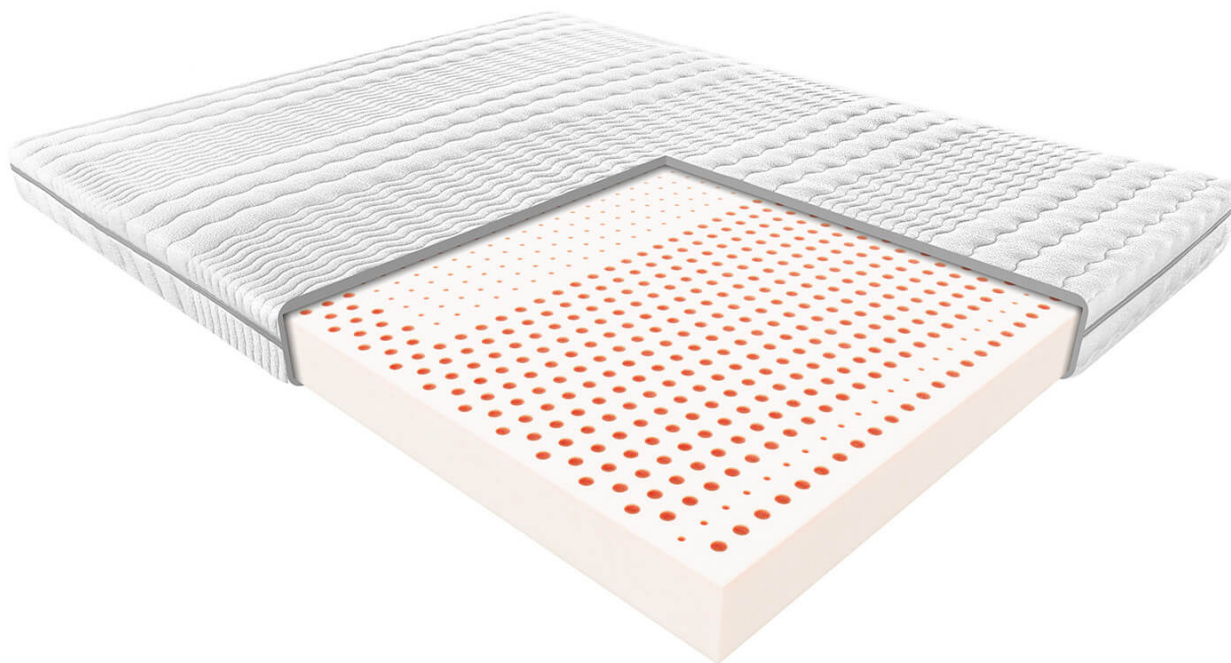

Link do produktu: <https://krainamateracy.pl/materac-mlodziezowy-janpol-rehabilitacyjny-aten-a-200x120-p-1489.html>

Materac młodzieżowy Janpol rehabilitacyjny Atena 200x120

Cena	2 079,00 zł
Dostępność	Dostępny
Czas wysyłki	2 - 3 dni roboczych
Producent	Fabryka Materacy JANPOL sp. z o.o.
Grubość materaca	14 cm
Rozmiar materaca	200x120 cm
Twardość materaca	średnio twardy H2

Opis produktu

MATERAC REHABILITACYJNY ATENA

Doskonała propozycja dla starszych dzieci i młodzieży. Życie dziecka polega na odkrywaniu świata. Każdego dnia zdobywa wiedzę i nowe doświadczenia, a to wszystko wymaga sporej dawki energii. Materac Atena będzie doskonałym startem i metą każdej dziecięcej przygody. Wnętrze materaca tworzy bardzo gęsty i elastyczny lateks. Doskonale dopasuje się do ciała i życia zarówno energicznego kilkulatka, jak i niezależnego nastolatka.

Konstrukcja materaca rehabilitacyjnego Atena została oparta na bazie jednolitego bloku lateksowego o wysokiej sprężystości. Materac dobrze dopasowuje się do kształtów ciała. Wkład materaca został podzielony na strefy twardości, które dopasowują się do obciążenia, które przyjmuje materac pod poszczególnymi obszarami ciała.

Specyfikacja materaca

- Wysokość - 14 cm
- Twardość - materac średnio twardy
- Wypełnienie - płyta lateksowa
- Pokrowiec Smart - można prać w temp. do 60°C
- Materac antyalergiczny
- Gwarancja producenta 5 lat